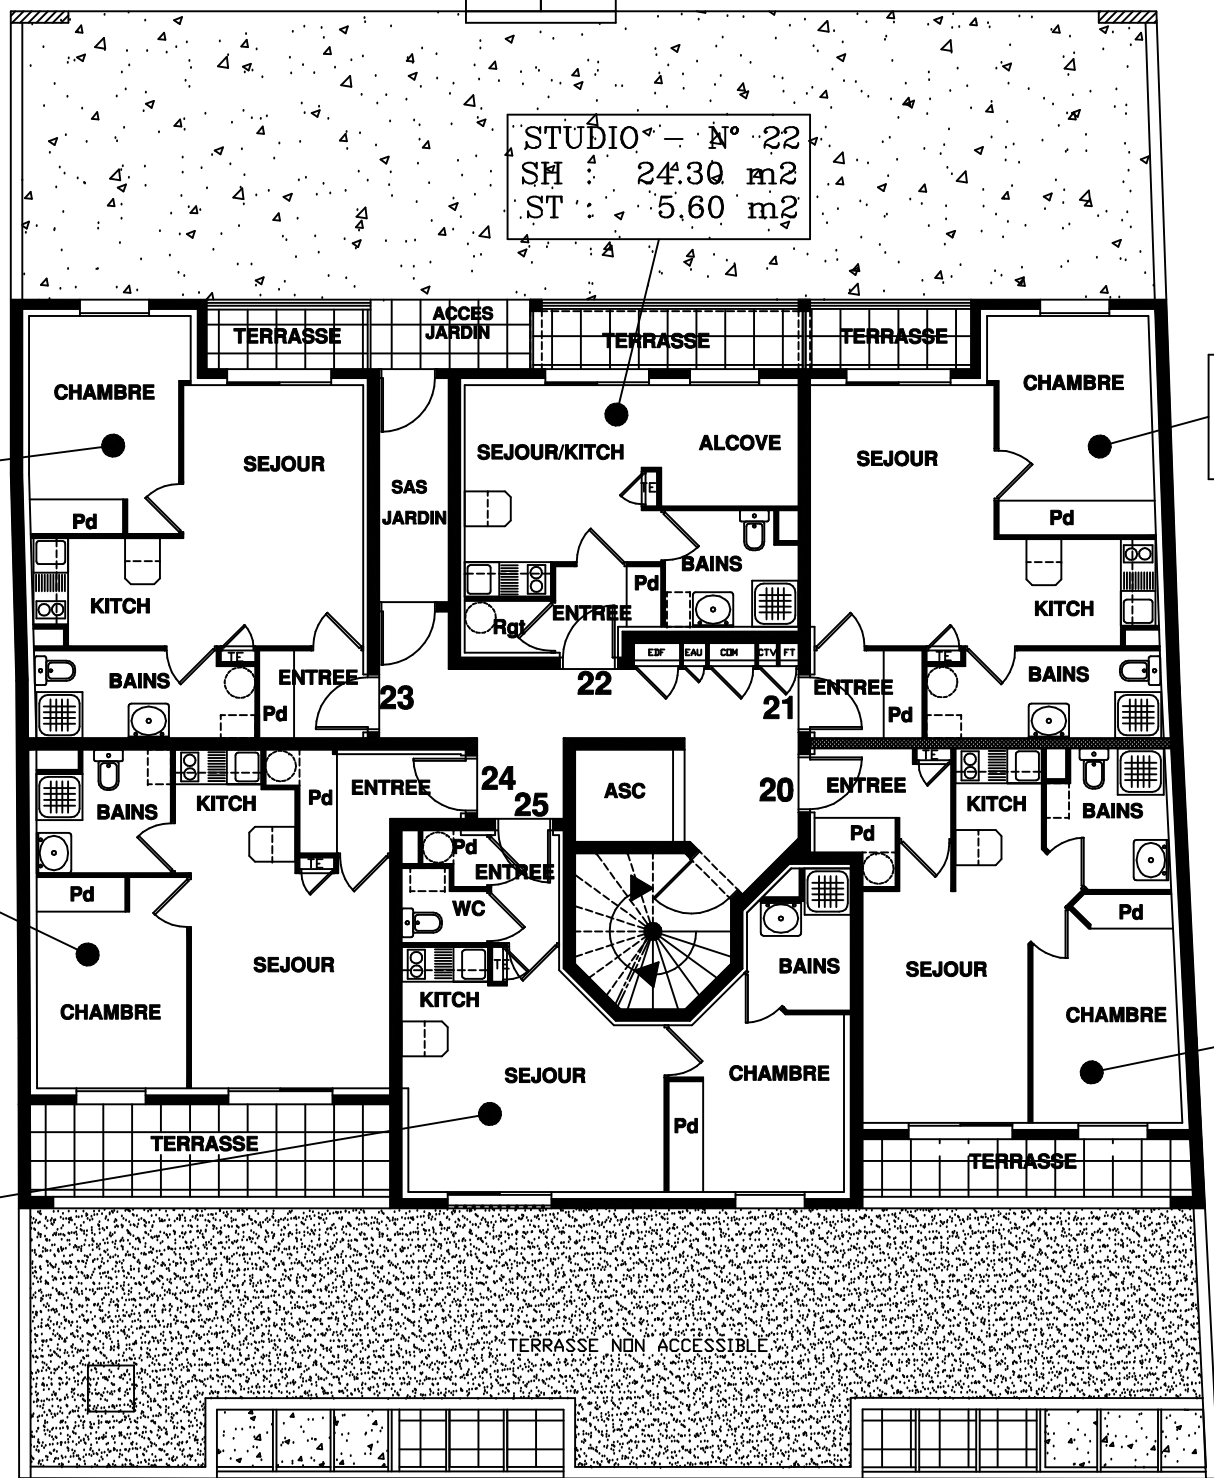

"LES BALCONS DE LA ROTONDE"

# 2ème étage

STUDIO - N° 22  
 SH : 24.30 m<sup>2</sup>  
 ST : 5.60 m<sup>2</sup>

T2 - N° 23  
 SH : 37.20 m<sup>2</sup>  
 ST : 3.35 m<sup>2</sup>

T2 - N° 24  
 SH : 35.90 m<sup>2</sup>  
 ST : 11.15 m<sup>2</sup>

T2 - N° 25  
 SH : 35.10 m<sup>2</sup>

T2 - N° 21  
 SH : 38.70 m<sup>2</sup>  
 ST : 3.45 m<sup>2</sup>

T2 - N° 20  
 SH : 35.00 m<sup>2</sup>  
 ST : 6.80 m<sup>2</sup>

171, Boulevard Lafayette  
 63000 CLERMONT-FERRAND