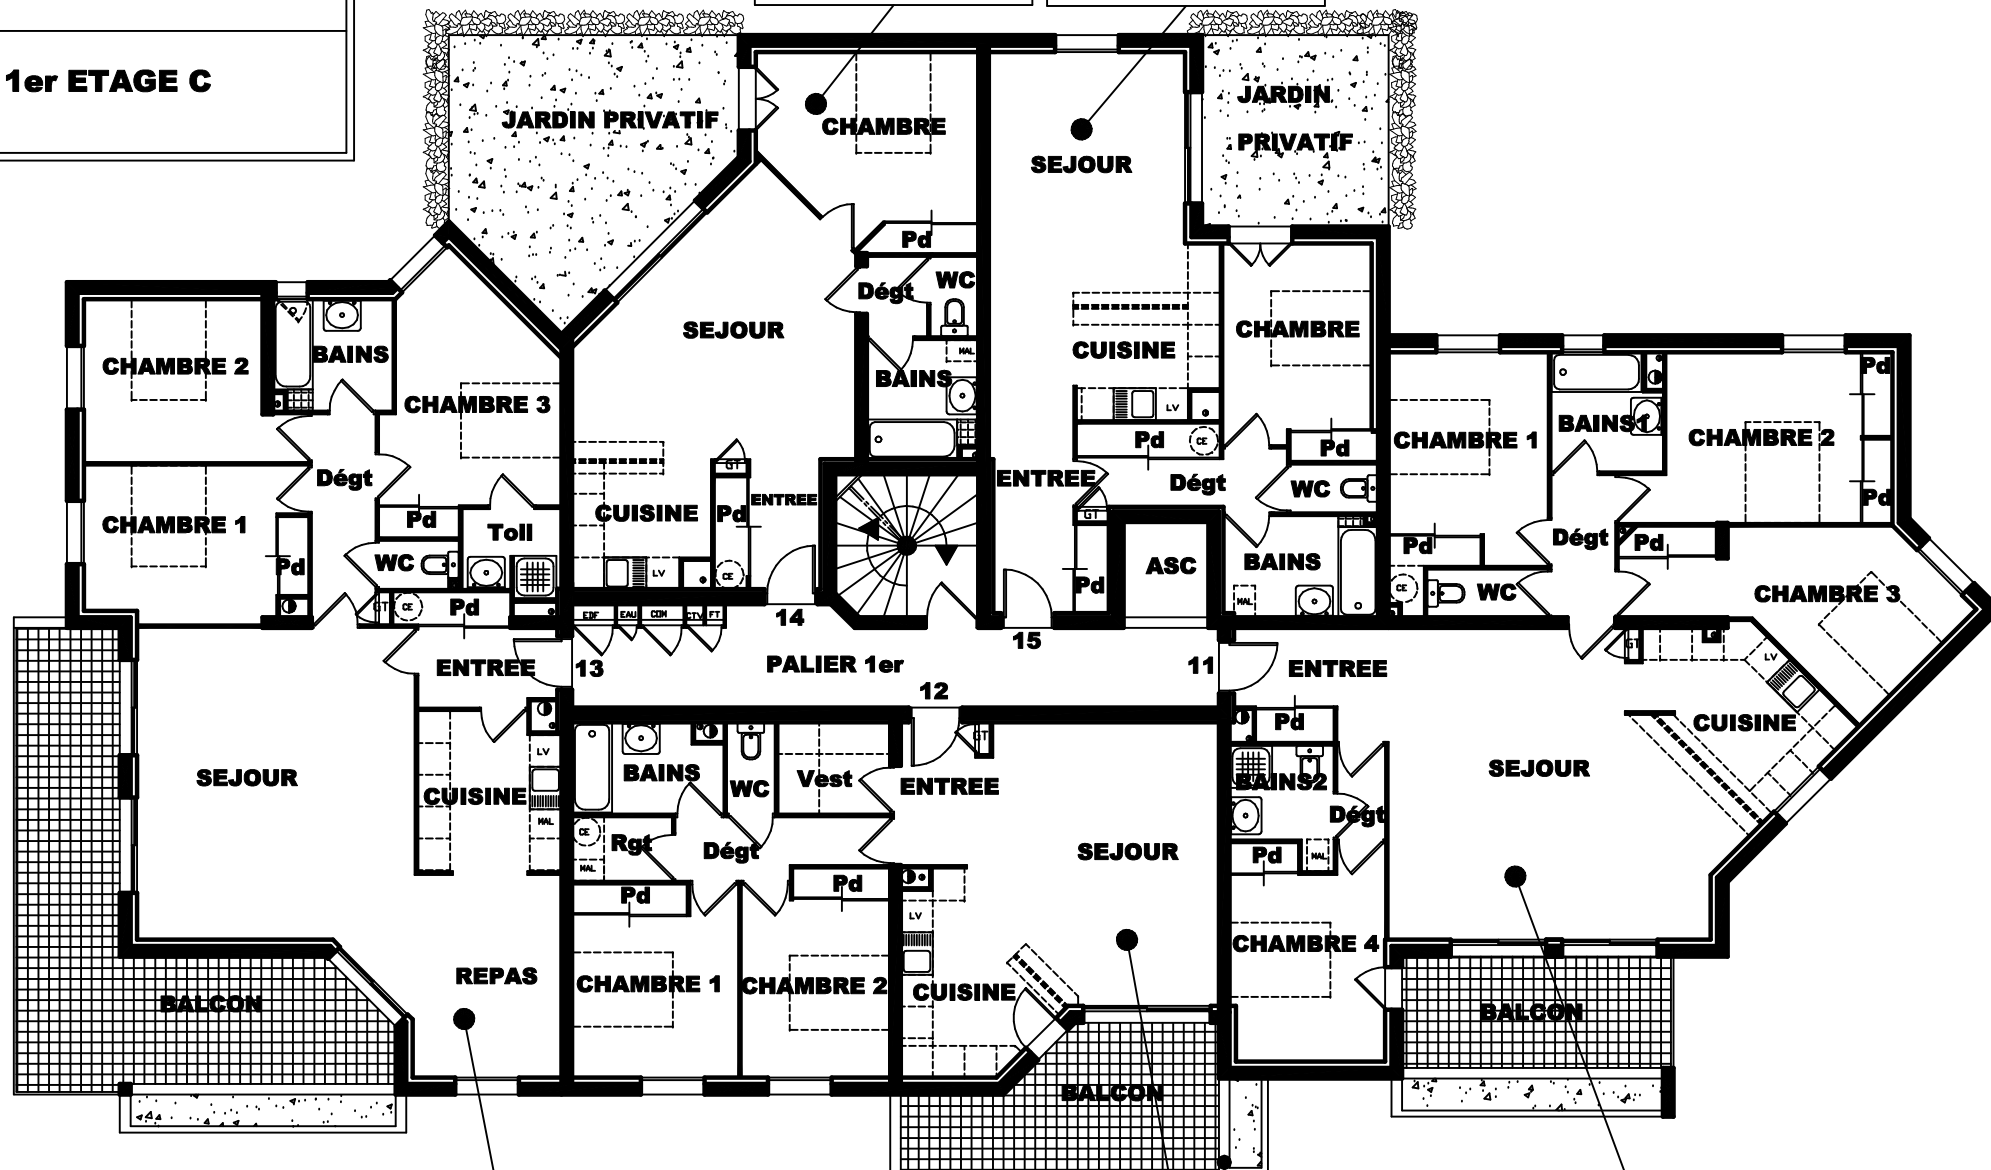

DOMAINE DE MAUPAS

1er ETAGE C

T2 - N° 14
SH : 55.50 m²
SJP : 23.00 m²

T2 - N° 15
SH : 58.35 m²
SJP : 12.70 m²

T5 - N° 13
SH : 107.75 m²
SB : 34.30 m²

T3 - N° 12
SH : 74.10 m²
SB : 15.55 m²

T4 - N° 11
SH : 117.95 m²
SB : 15.60 m²