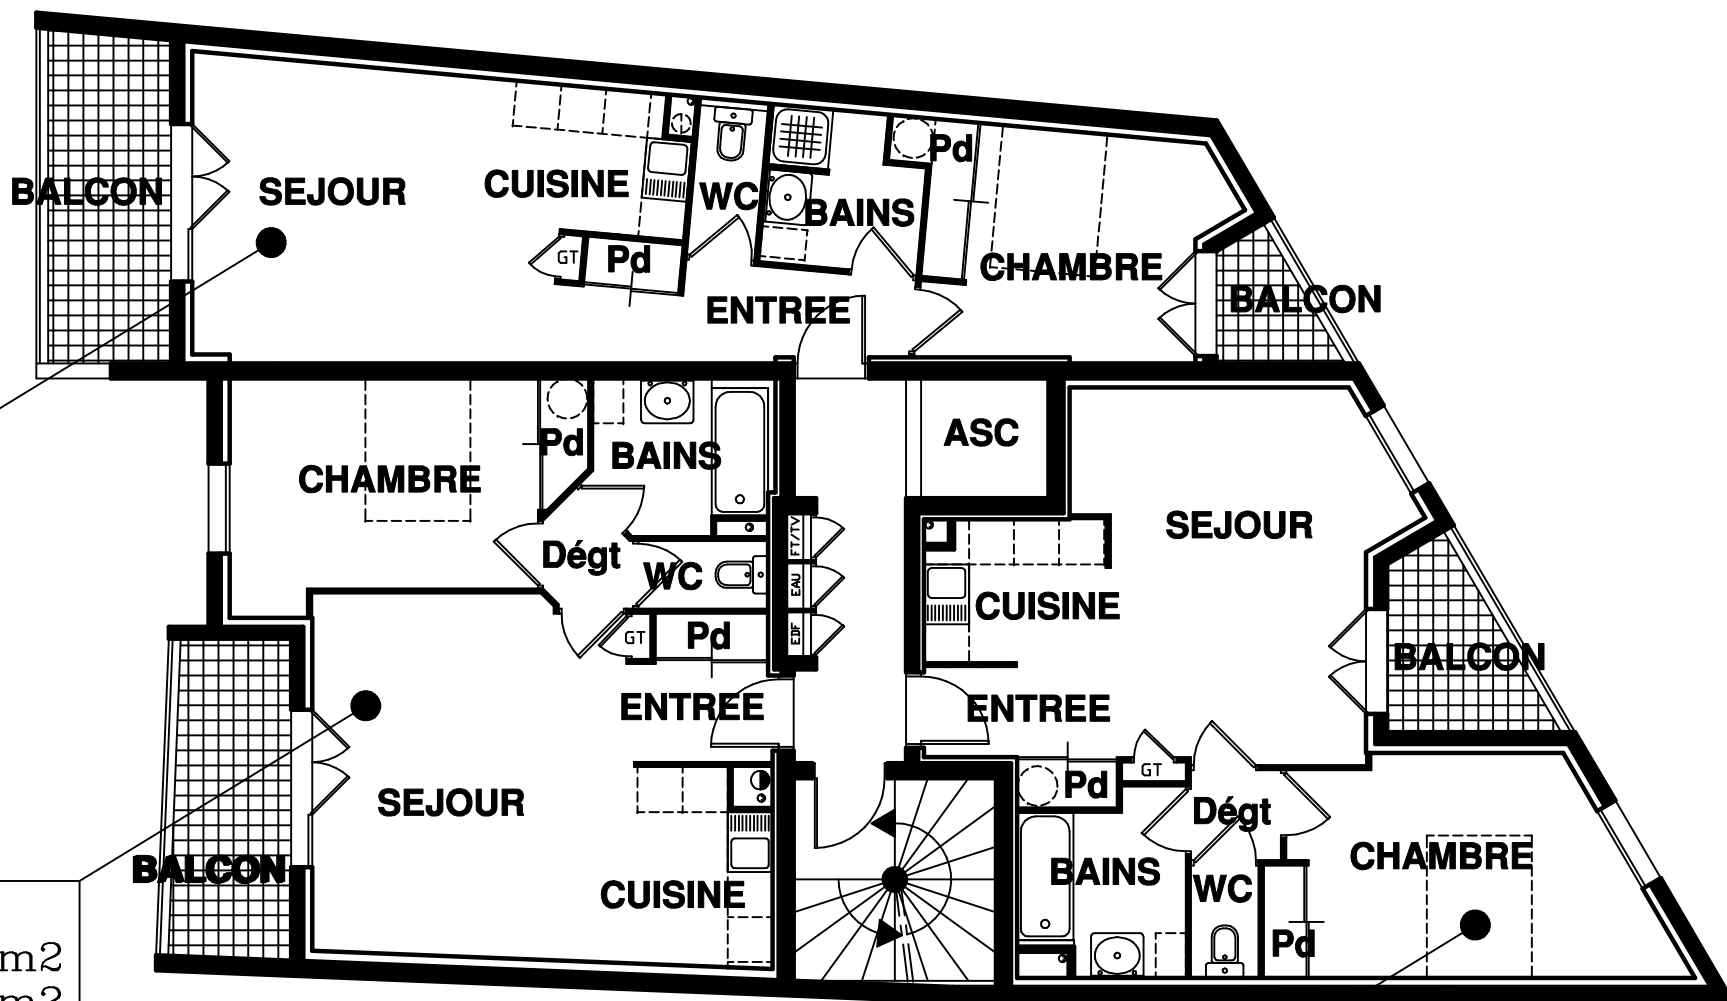

Résidence " THEOZE "

1er ETAGE

T2 - N° 10  
SH : 46.25 m<sup>2</sup>  
SB : 10.30 m<sup>2</sup>

T2 - N° 11  
SH : 49.25 m<sup>2</sup>  
SB : 7.30 m<sup>2</sup>

T2 - N° 12  
SH : 48.90 m<sup>2</sup>  
SB : 4.45 m<sup>2</sup>