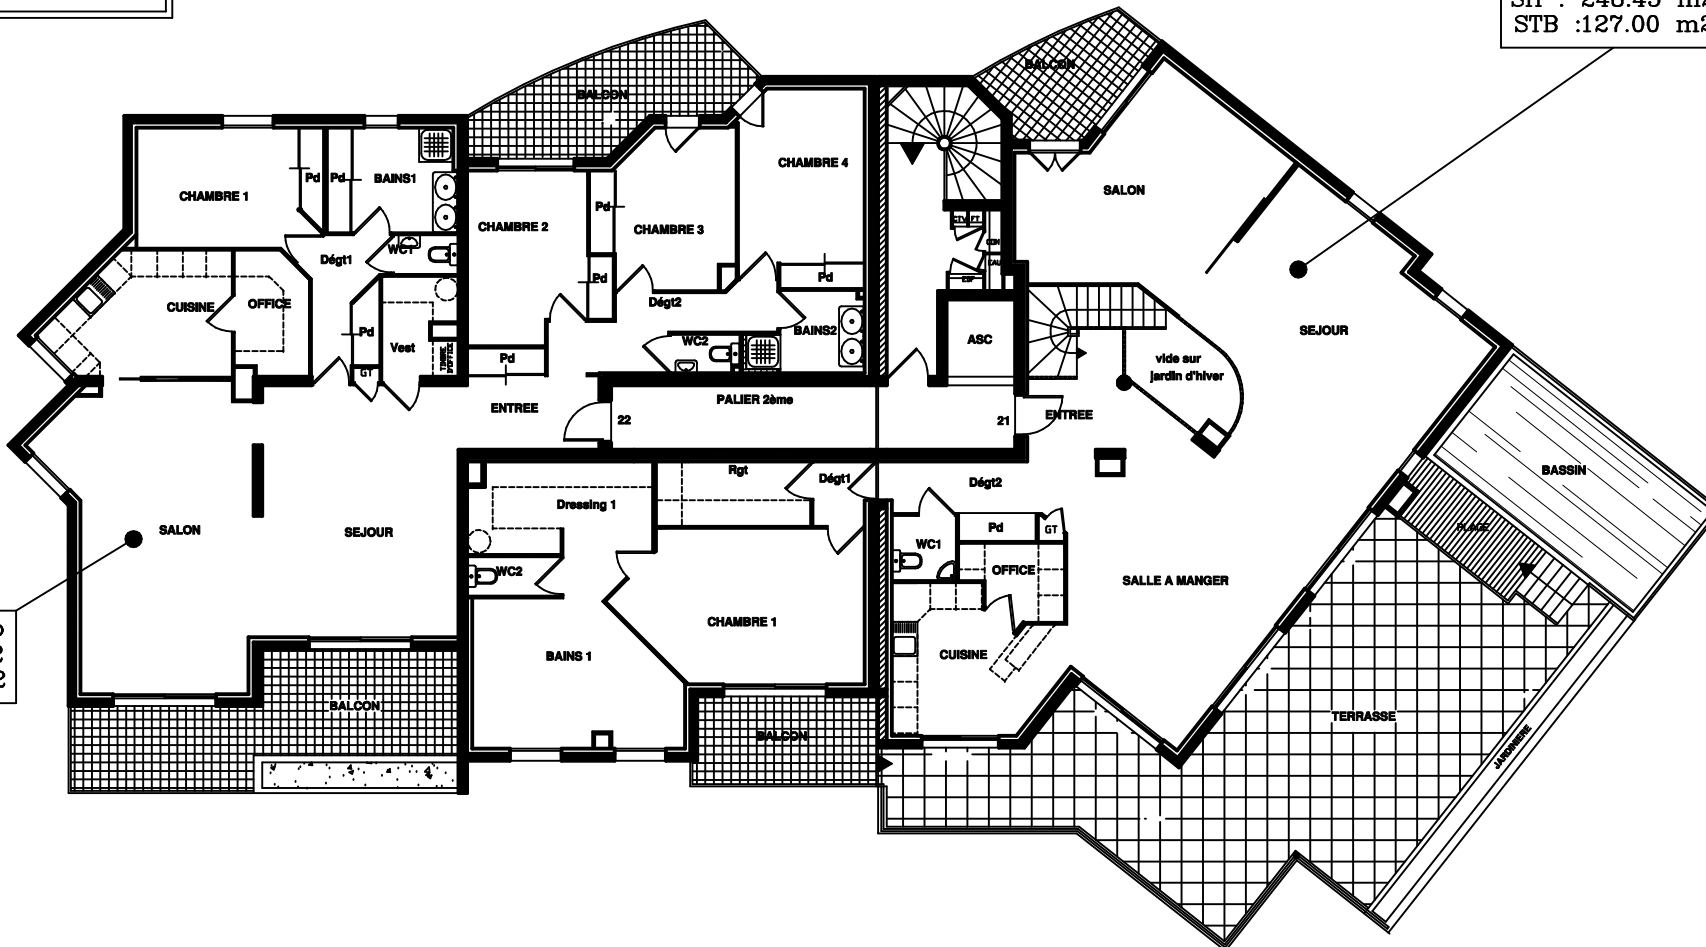

Domaine de Maupas

2ème ETAGE B

T7 DUPLEX-N°21b
SH : 248.45 m²
STB : 127.00 m²

T6 - N° 22 b
SH : 159.70 m²
SB : 36.85 m²

ITINERIS BUILDING
171, Boulevard Lafayette
63000 CLERMONT-FERRAND
Tél : 04.73.28.37.00 - Fax : 04.73.28.09.15