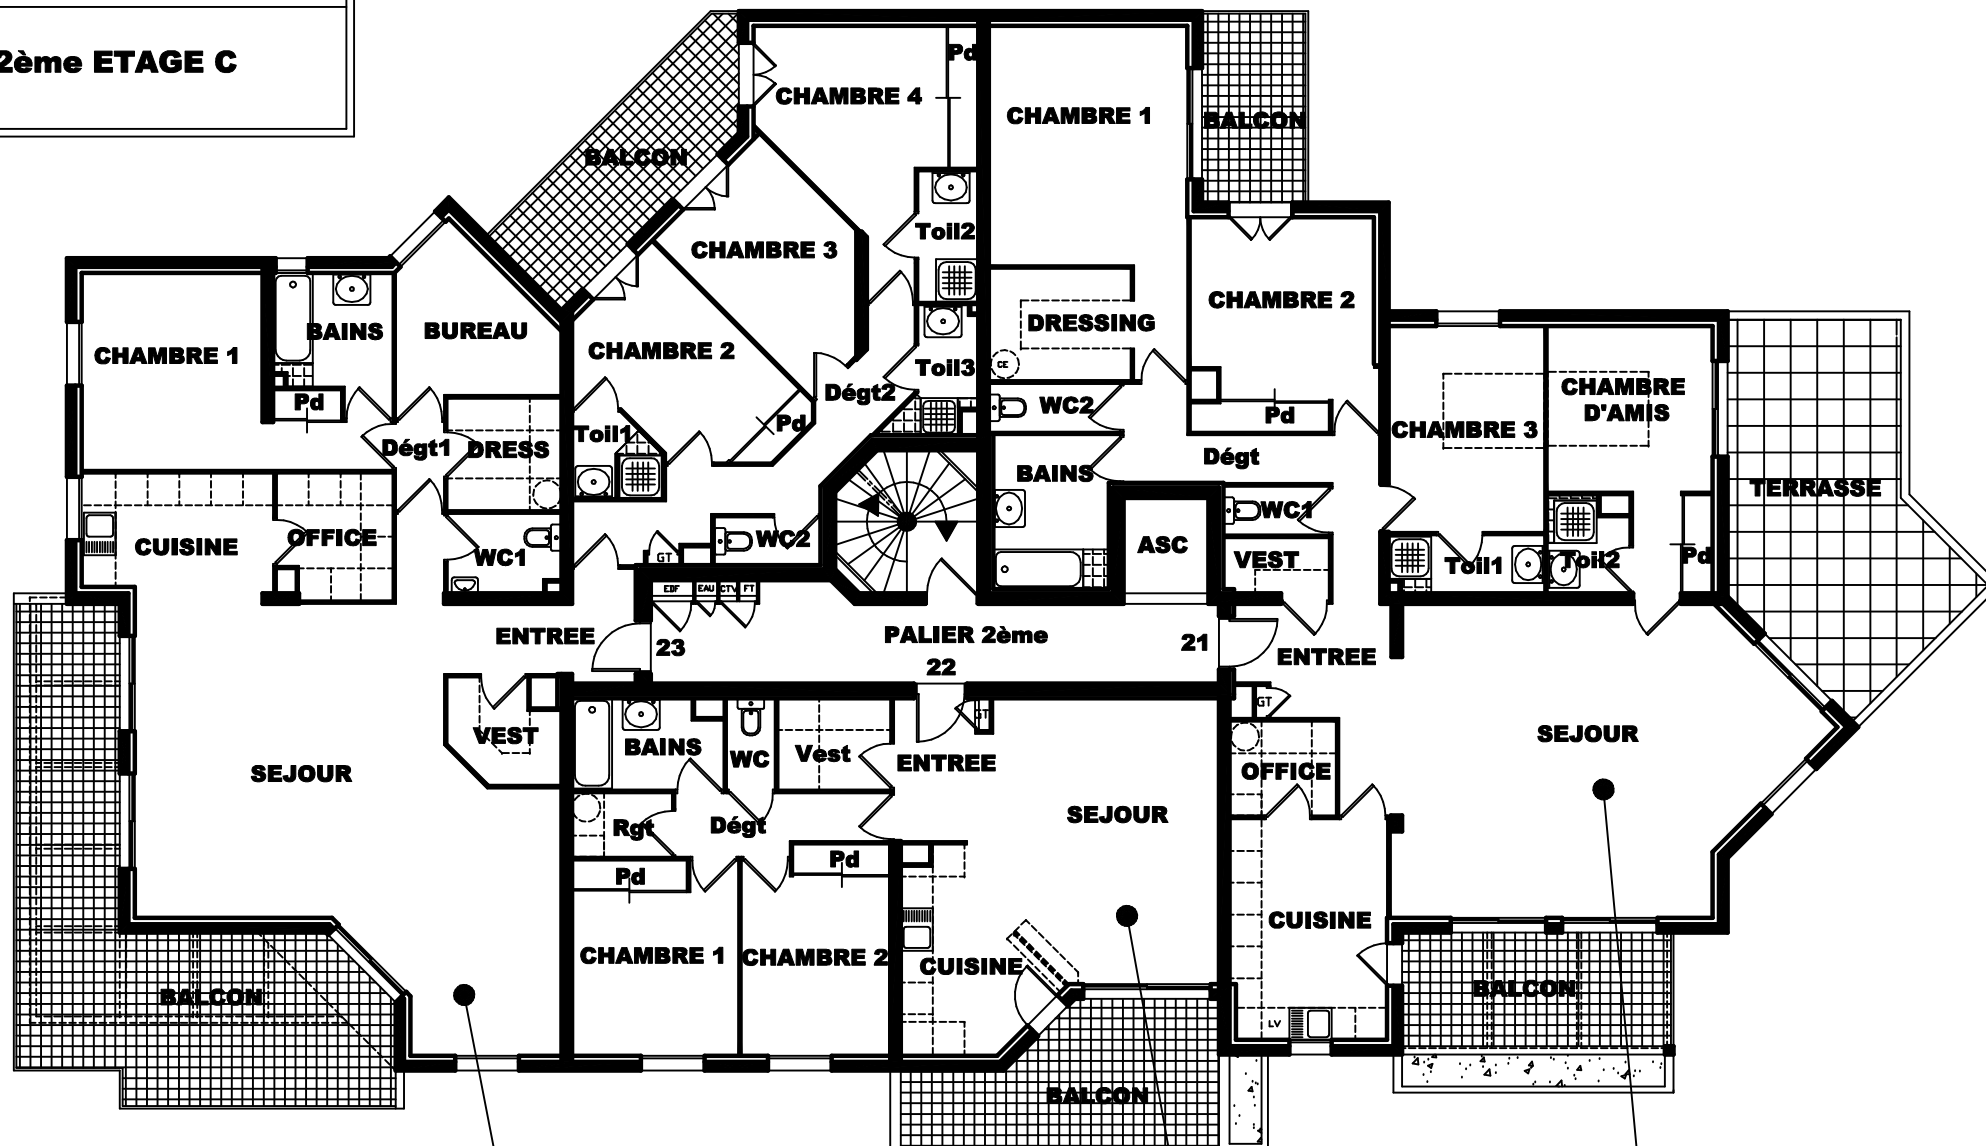

# DOMAINE DE MAUPAS

2ème ETAGE C

T6 - N° 23  
SH : 166.10 m<sup>2</sup>  
SB : 45.60 m<sup>2</sup>

T3 - N° 22  
SH : 74.20 m<sup>2</sup>  
SB : 15.55 m<sup>2</sup>

T5 - N° 21  
SH : 153.10 m<sup>2</sup>  
SB : 52.20 m<sup>2</sup>