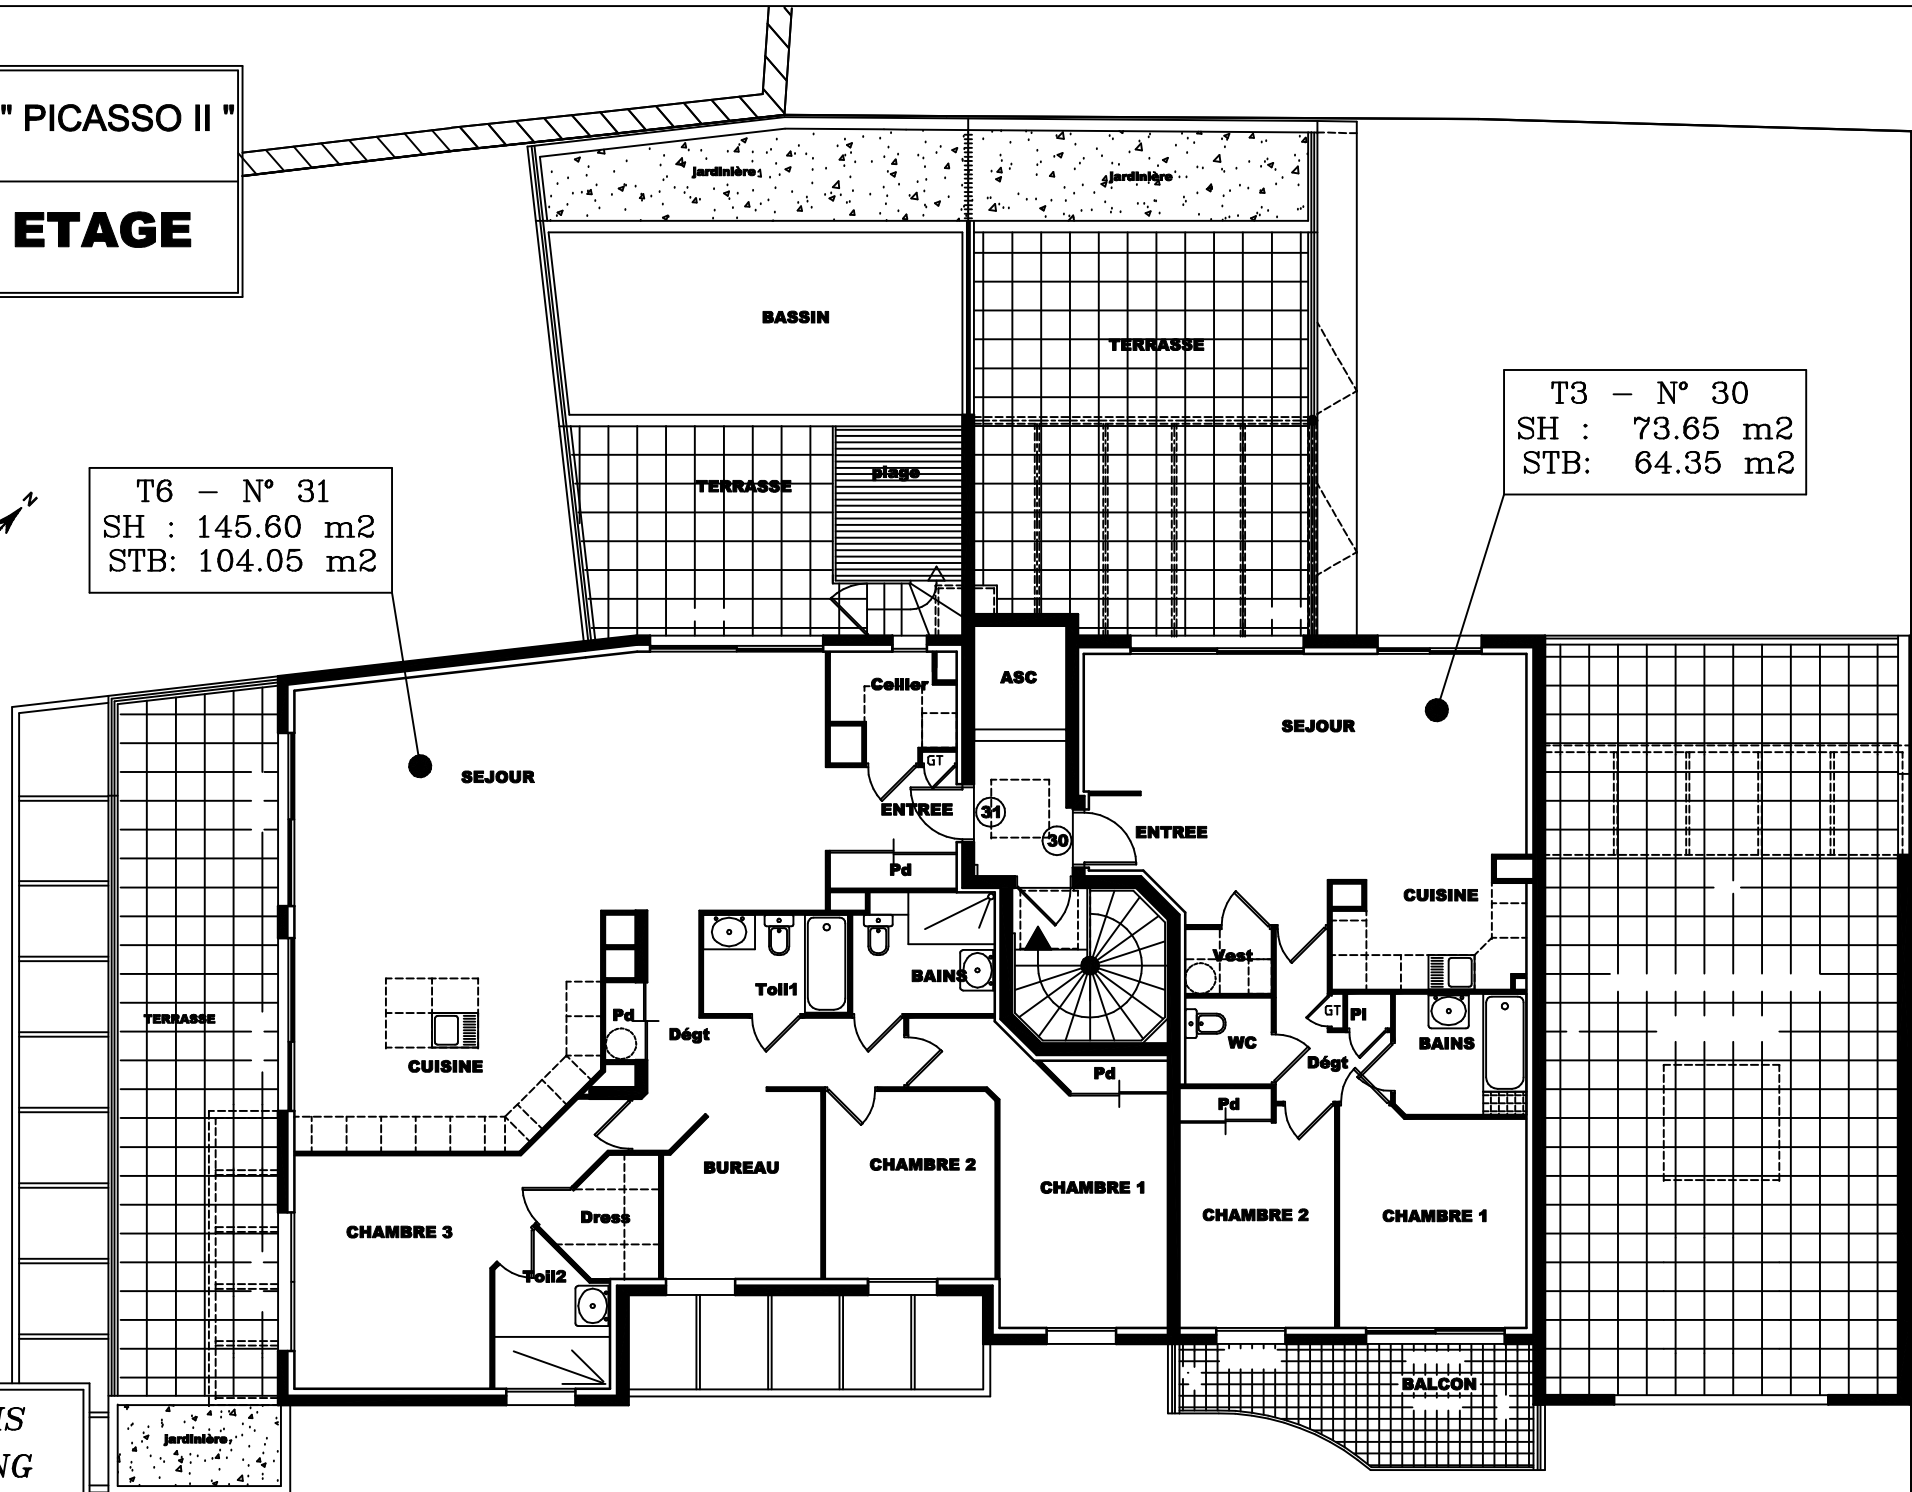

Résidence " PICASSO II "

3ème ETAGE

T6 - N° 31
SH : 145.60 m²
STB: 104.05 m²

T3 - N° 30
SH : 73.65 m²
STB: 64.35 m²

ITINERIS BUILDING
171, Boulevard Lafayette
63000 CLERMONT-FERRAND
Tél: 04.73.28.37.00 - Fax : 04.73.28.09.15