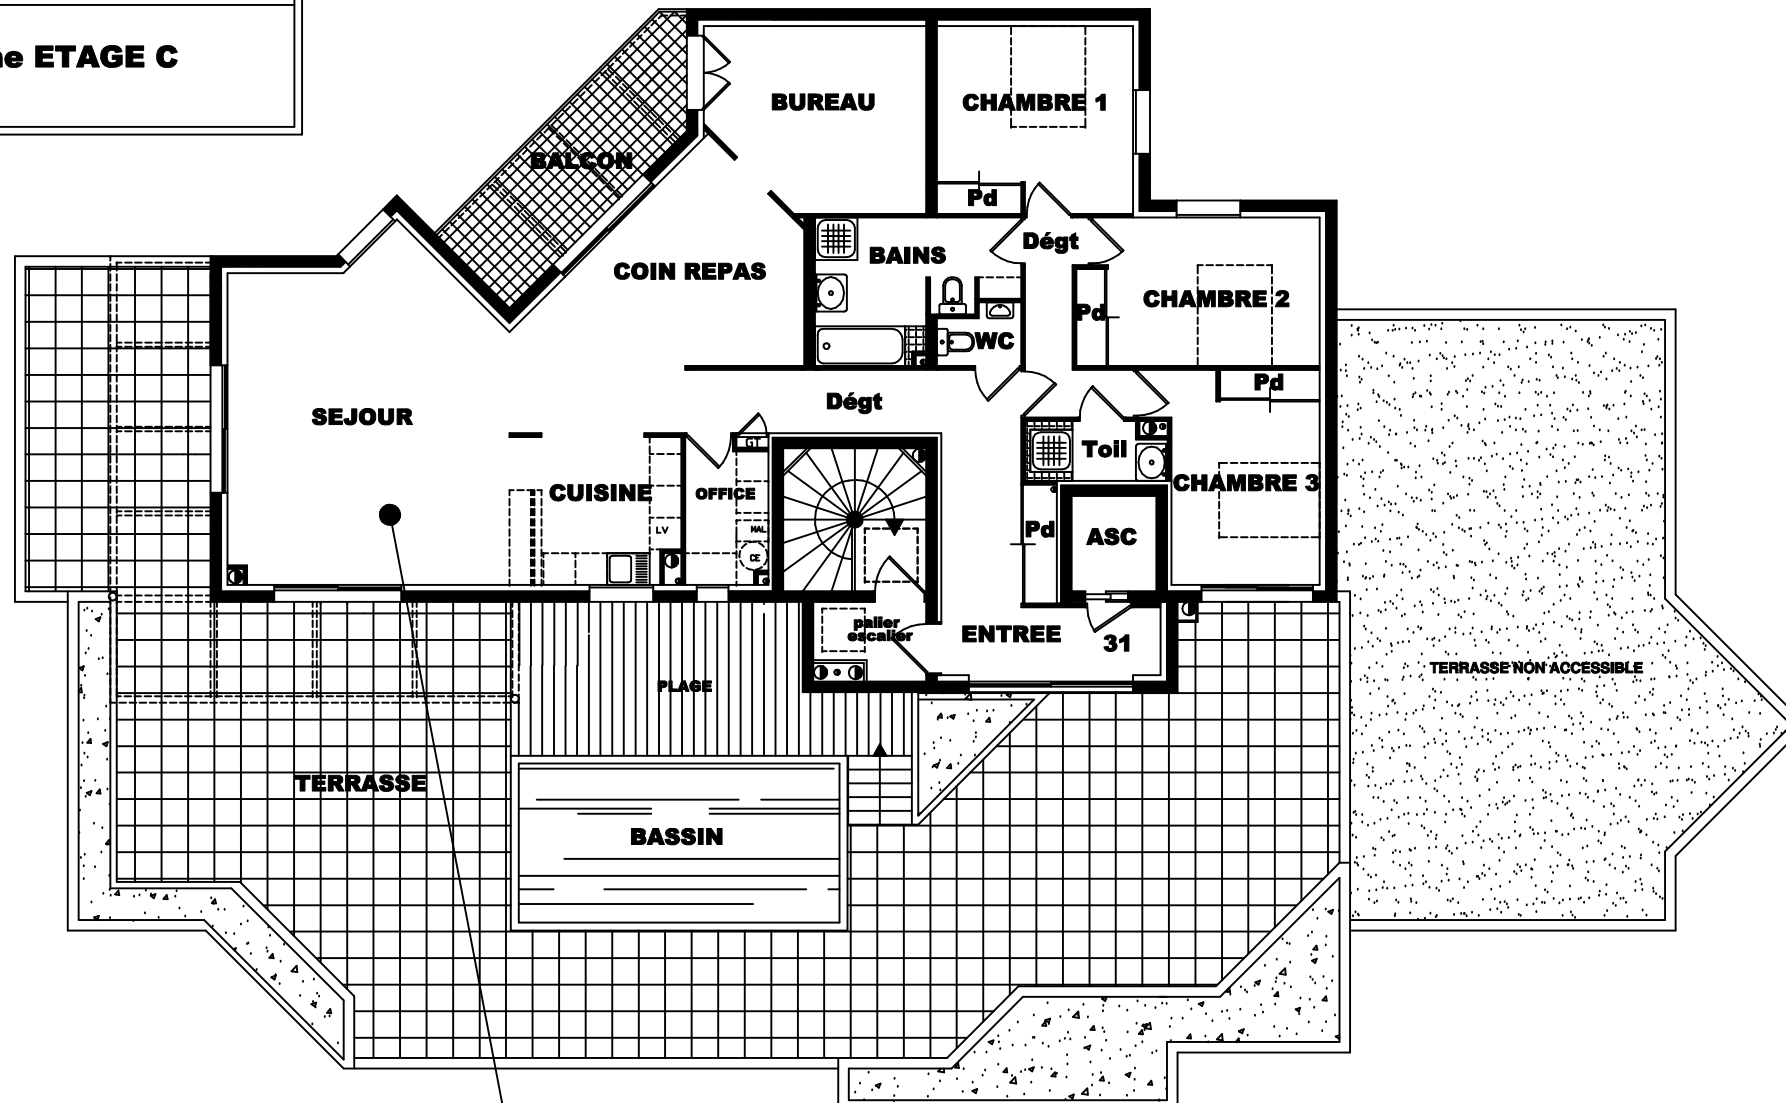

DOMAINE DE MAUPAS

3ème ETAGE C

T6 - N° 31

SH : 157.05 m²

ST : 218.00 m²

ITINERIS
BUILDING

171, Boulevard Lafayette
63000 CLERMONT-FERRAND

Tél. : 04.73.28.37.00 - Fax : 04.73.28.09.15