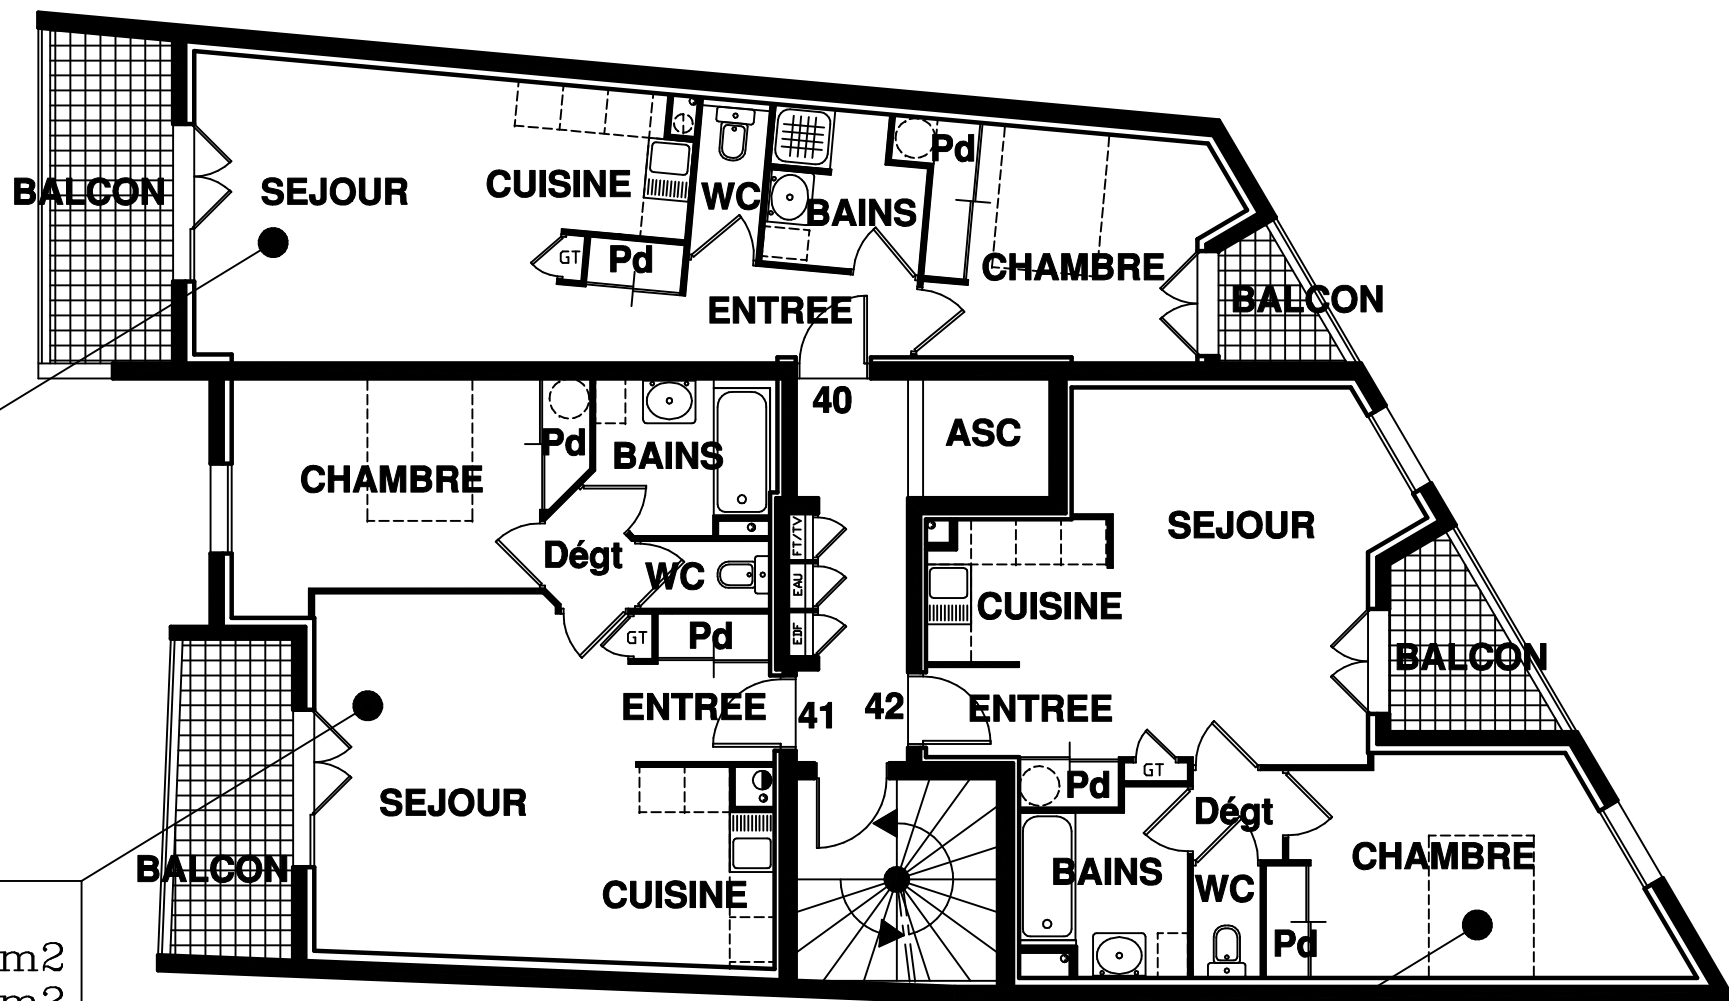

Résidence " THEOZE "

4ème ETAGE

T2 - N° 40
SH : 46.25 m²
SB : 10.30 m²

T2 - N° 41
SH : 49.25 m²
SB : 7.30 m²

T2 - N° 42
SH : 48.90 m²
SB : 4.45 m²