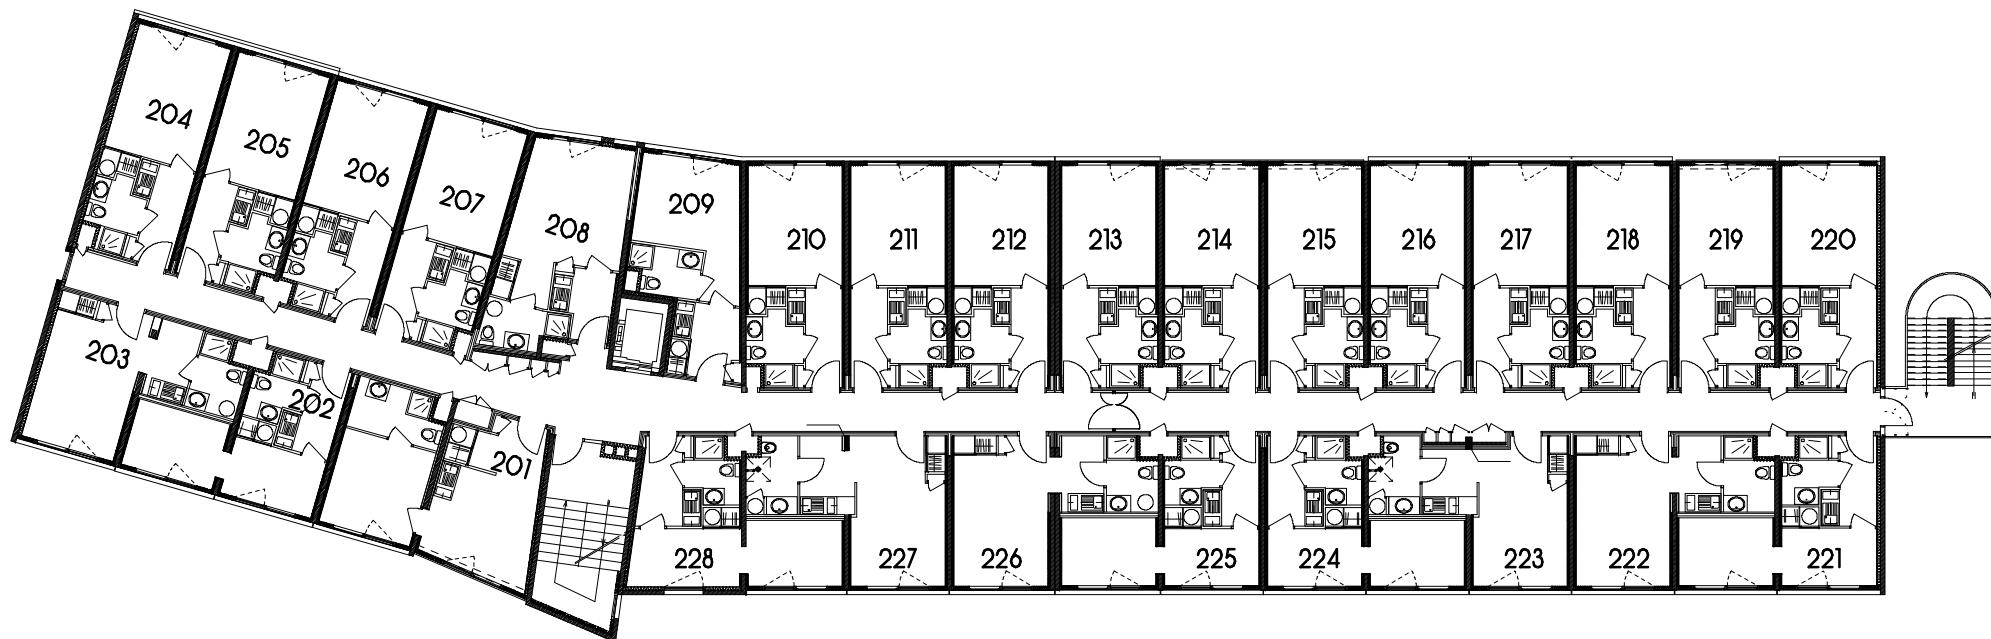

LES ESTUDINES LAFAYETTE

44 RUE DES MEUNIER

63000 CLERMONT-FERRAND

ECHELLE

ETAGE 2

TYPE 2	201	31.7 m ²
TYPE 2	202	21.7 m ²
Studio	203	23.1 m ²
Studio	204	22.4 m ²
Studio	205	22.5 m ²
Studio	206	22.4 m ²
Studio	207	22.4 m ²
Studio	208	25.2 m ²

Studio	209	20.9 m ²
Studio	210	21.7 m ²
Studio	211	21.8 m ²
Studio	212	21.6 m ²
Studio	213	21.7 m ²
Studio	214	21.6 m ²
Studio	215	21.7 m ²
Studio	216	21.6 m ²
Studio	217	21.7 m ²
Studio	218	21.6 m ²

Studio	219	21.7 m ²
Studio	220	21.9 m ²
TYPE 2	221	21.7 m ²
Studio	222	22.9 m ²
Studio	223	22.3 m ²
TYPE 2	224	21.3 m ²
TYPE 2	225	21.5 m ²
Studio	226	23.1 m ²
Studio	227	23.5 m ²
TYPE 2	228	23.0 m ²

Des modifications mineures ou des aménagements de détails nécessaires pour des raisons d'ordre technique ou administratif pourront être apportés aux plans.
 Les cotes et surfaces indiquées pourront varier légèrement en fonction des impératifs de construction.
 Une différence maximale de 3% par rapport aux dimensions et surfaces indiquées sera considérée comme acceptable.