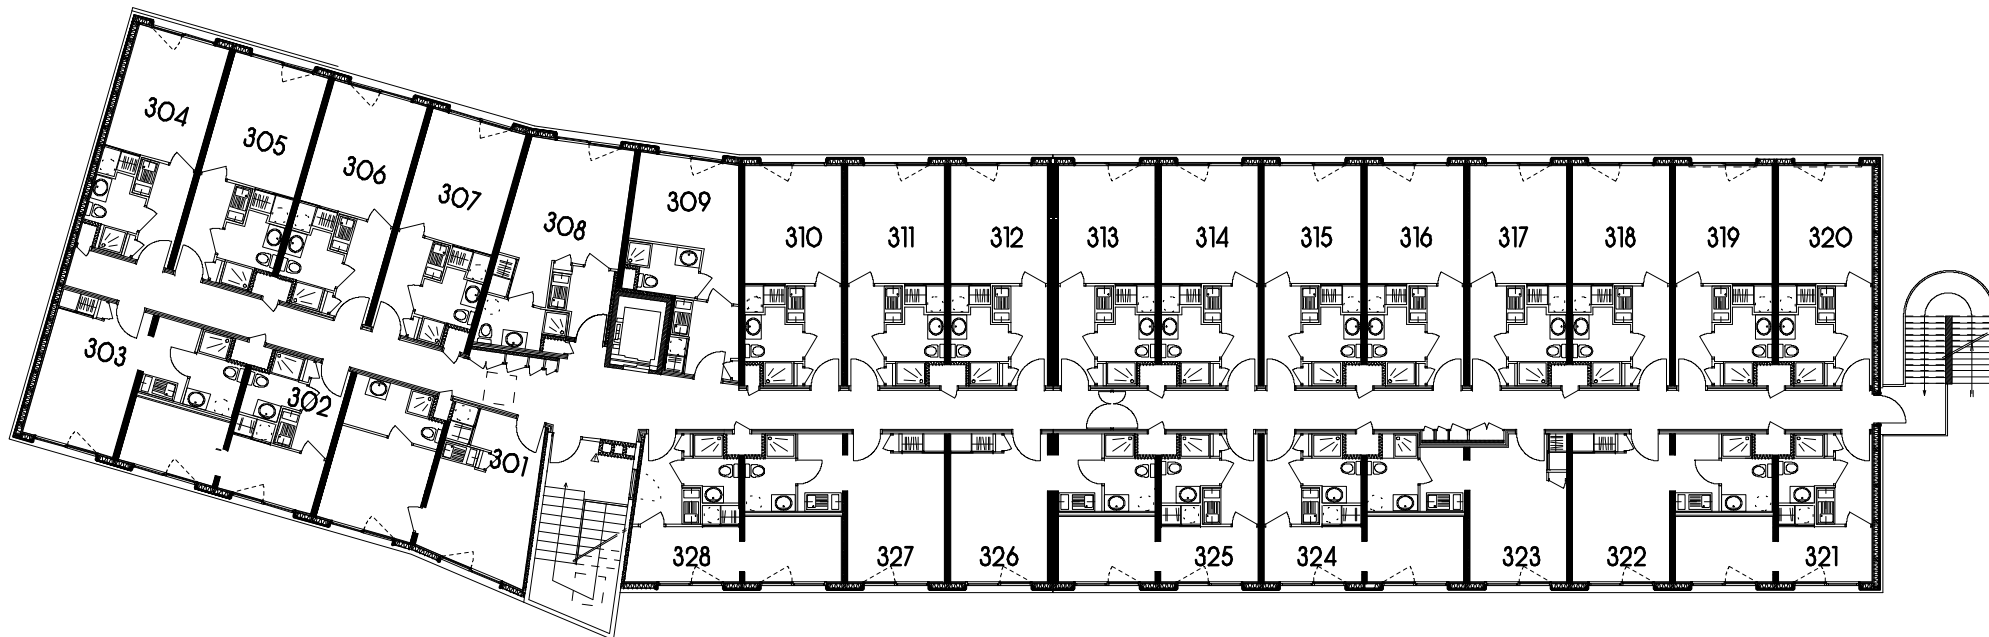

LES ESTUDINES LAFAYETTE

44 RUE DES MEUNIER

63000 CLERMONT-FERRAND

ECHELLE

ETAGE 3

TYPE 2	301	32.6 m ²
TYPE 2	302	21.6 m ²
Studio	303	22.7 m ²
Studio	304	21.8 m ²
Studio	305	22.7 m ²
Studio	306	22.6 m ²
Studio	307	22.5 m ²
Studio	308	25.0 m ²

Studio	309	21.0 m ²
Studio	310	22.0 m ²
Studio	311	22.0 m ²
Studio	312	22.0 m ²
Studio	313	22.0 m ²
Studio	314	22.0 m ²
Studio	315	22.0 m ²
Studio	316	22.0 m ²
Studio	317	22.0 m ²
Studio	318	22.0 m ²

Studio	319	22.0 m ²
Studio	320	21.3 m ²
TYPE 2	321	21.1 m ²
Studio	322	23.1 m ²
Studio	323	21.9 m ²
TYPE 2	324	21.5 m ²
TYPE 2	325	21.5 m ²
Studio	326	23.3 m ²
Studio	327	23.2 m ²
TYPE 2	328	22.8 m ²

Des modifications mineures ou des aménagements de détails nécessaires pour des raisons d'ordre technique ou administratif pourront être apportés aux plans.

Les cotes et surfaces indiquées pourront varier légèrement en fonction des impératifs de construction.

Une différence maximale de 3% par rapport aux dimensions et surfaces indiquées sera considérée comme acceptable.