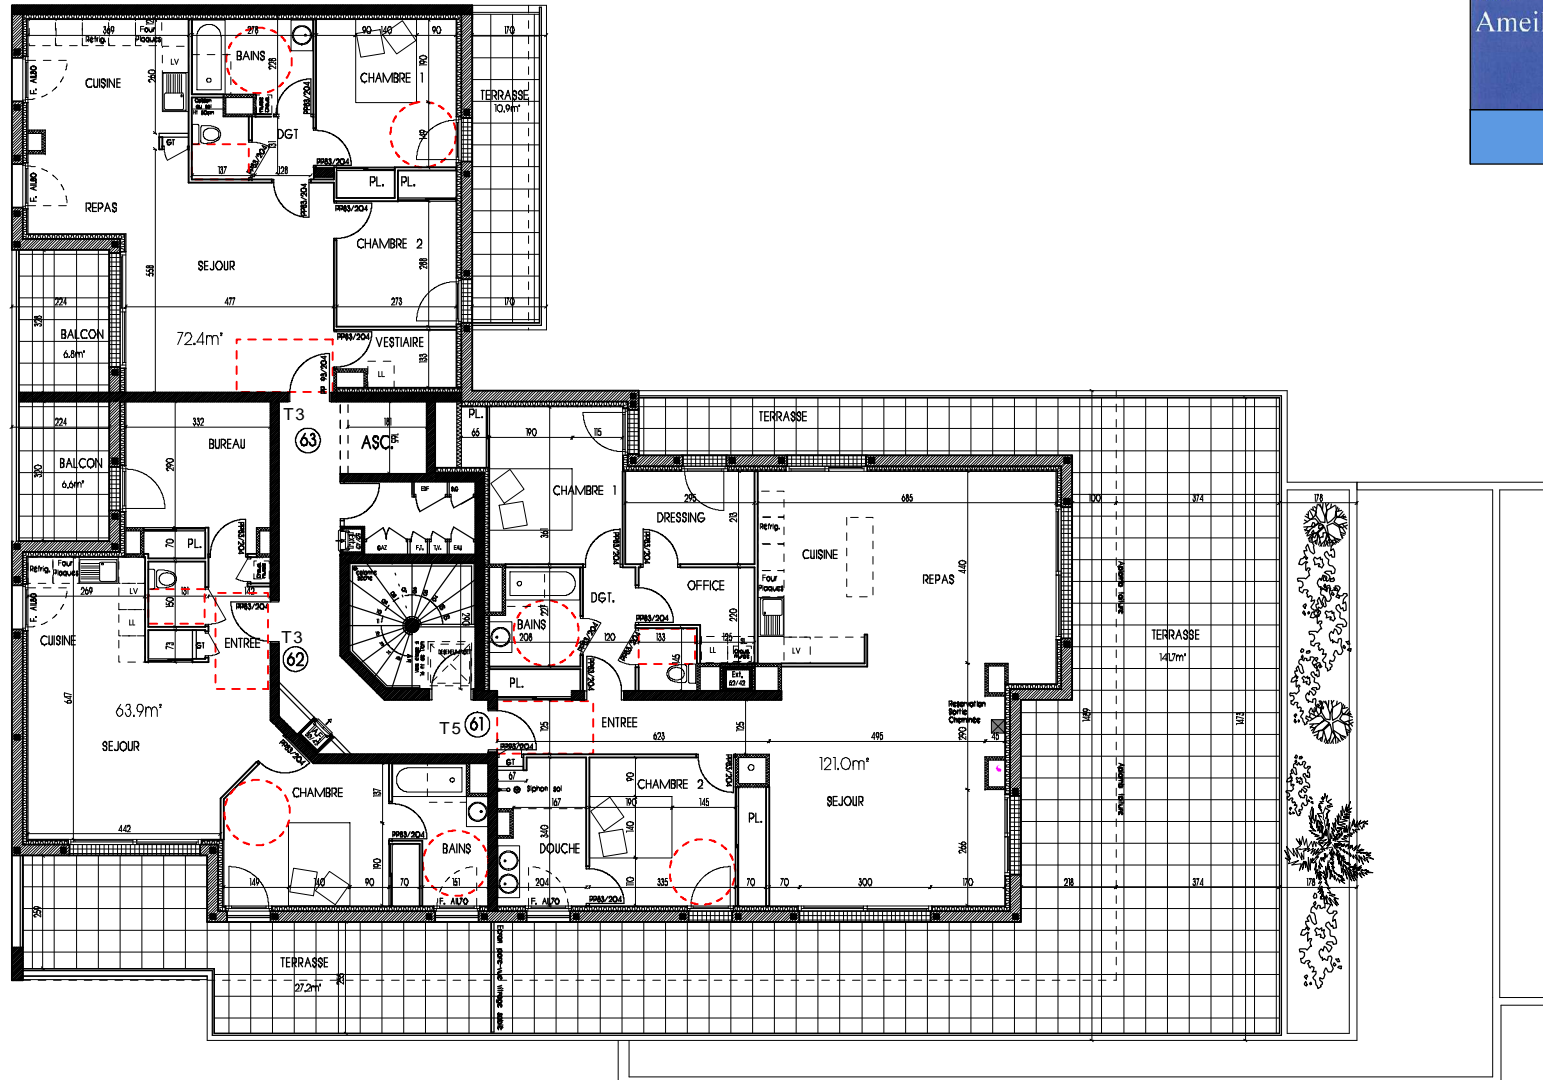

ECHELLE 0m 1m 2m 3m 4m 5m

"LES HAUTS CEZEAUX"

BATIMENT C

9, Allée du BOUSSET
63000 CLERMONT-FERRAND

S.A.R.L. I.B. CEZEAUX

COMMERCIALISATION

171 BOULEVARD LAFAYETTE
63000 CLERMONT-FERRAND
TEL. : 04 73 28 37 00