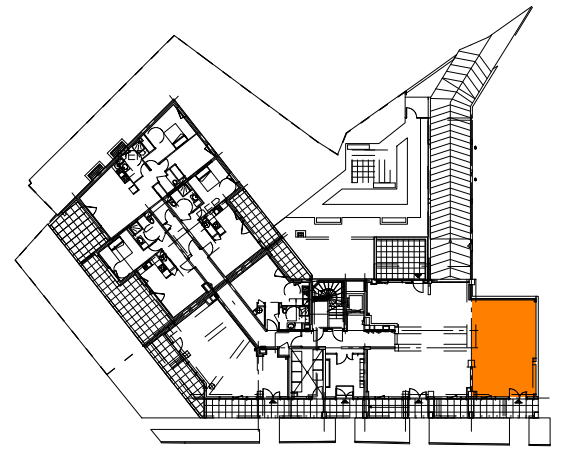

Les Terrasses de Gabriel

10, Place Henri Dunant
63000 CLERMONT-FERRAND

ITINERIS BUILDING
PROMOTEUR IMMOBILIER

171, Boulevard Lafayette
63000 CLERMONT-Fd.
TEL. : 04-73-28-37-00
www.itineris-building.fr

PLAN DE RESERVATION SUSCEPTIBLE DE MODIFICATIONS
POUR DES RAISONS DE CHANTIER, LES TRACES DES ELEMENTS
DE CE PLAN, LES COTES, LES SURFACES, HAUTEURS SOUS PLAFONDS
PEUVENT SUBIR DE LEGERES MODIFICATIONS

AVRIL 2018

N°	Type	Niveau
3	LOCAL D'ACTIVITE	Rdc

SURFACE UTILE 51.60m²

Denis AMEIL
ARCHITECTE D.E.S.A
14 Avenue Bergougnan
63400 CHAMALIERES
TEL. : 04-73-37-07-52