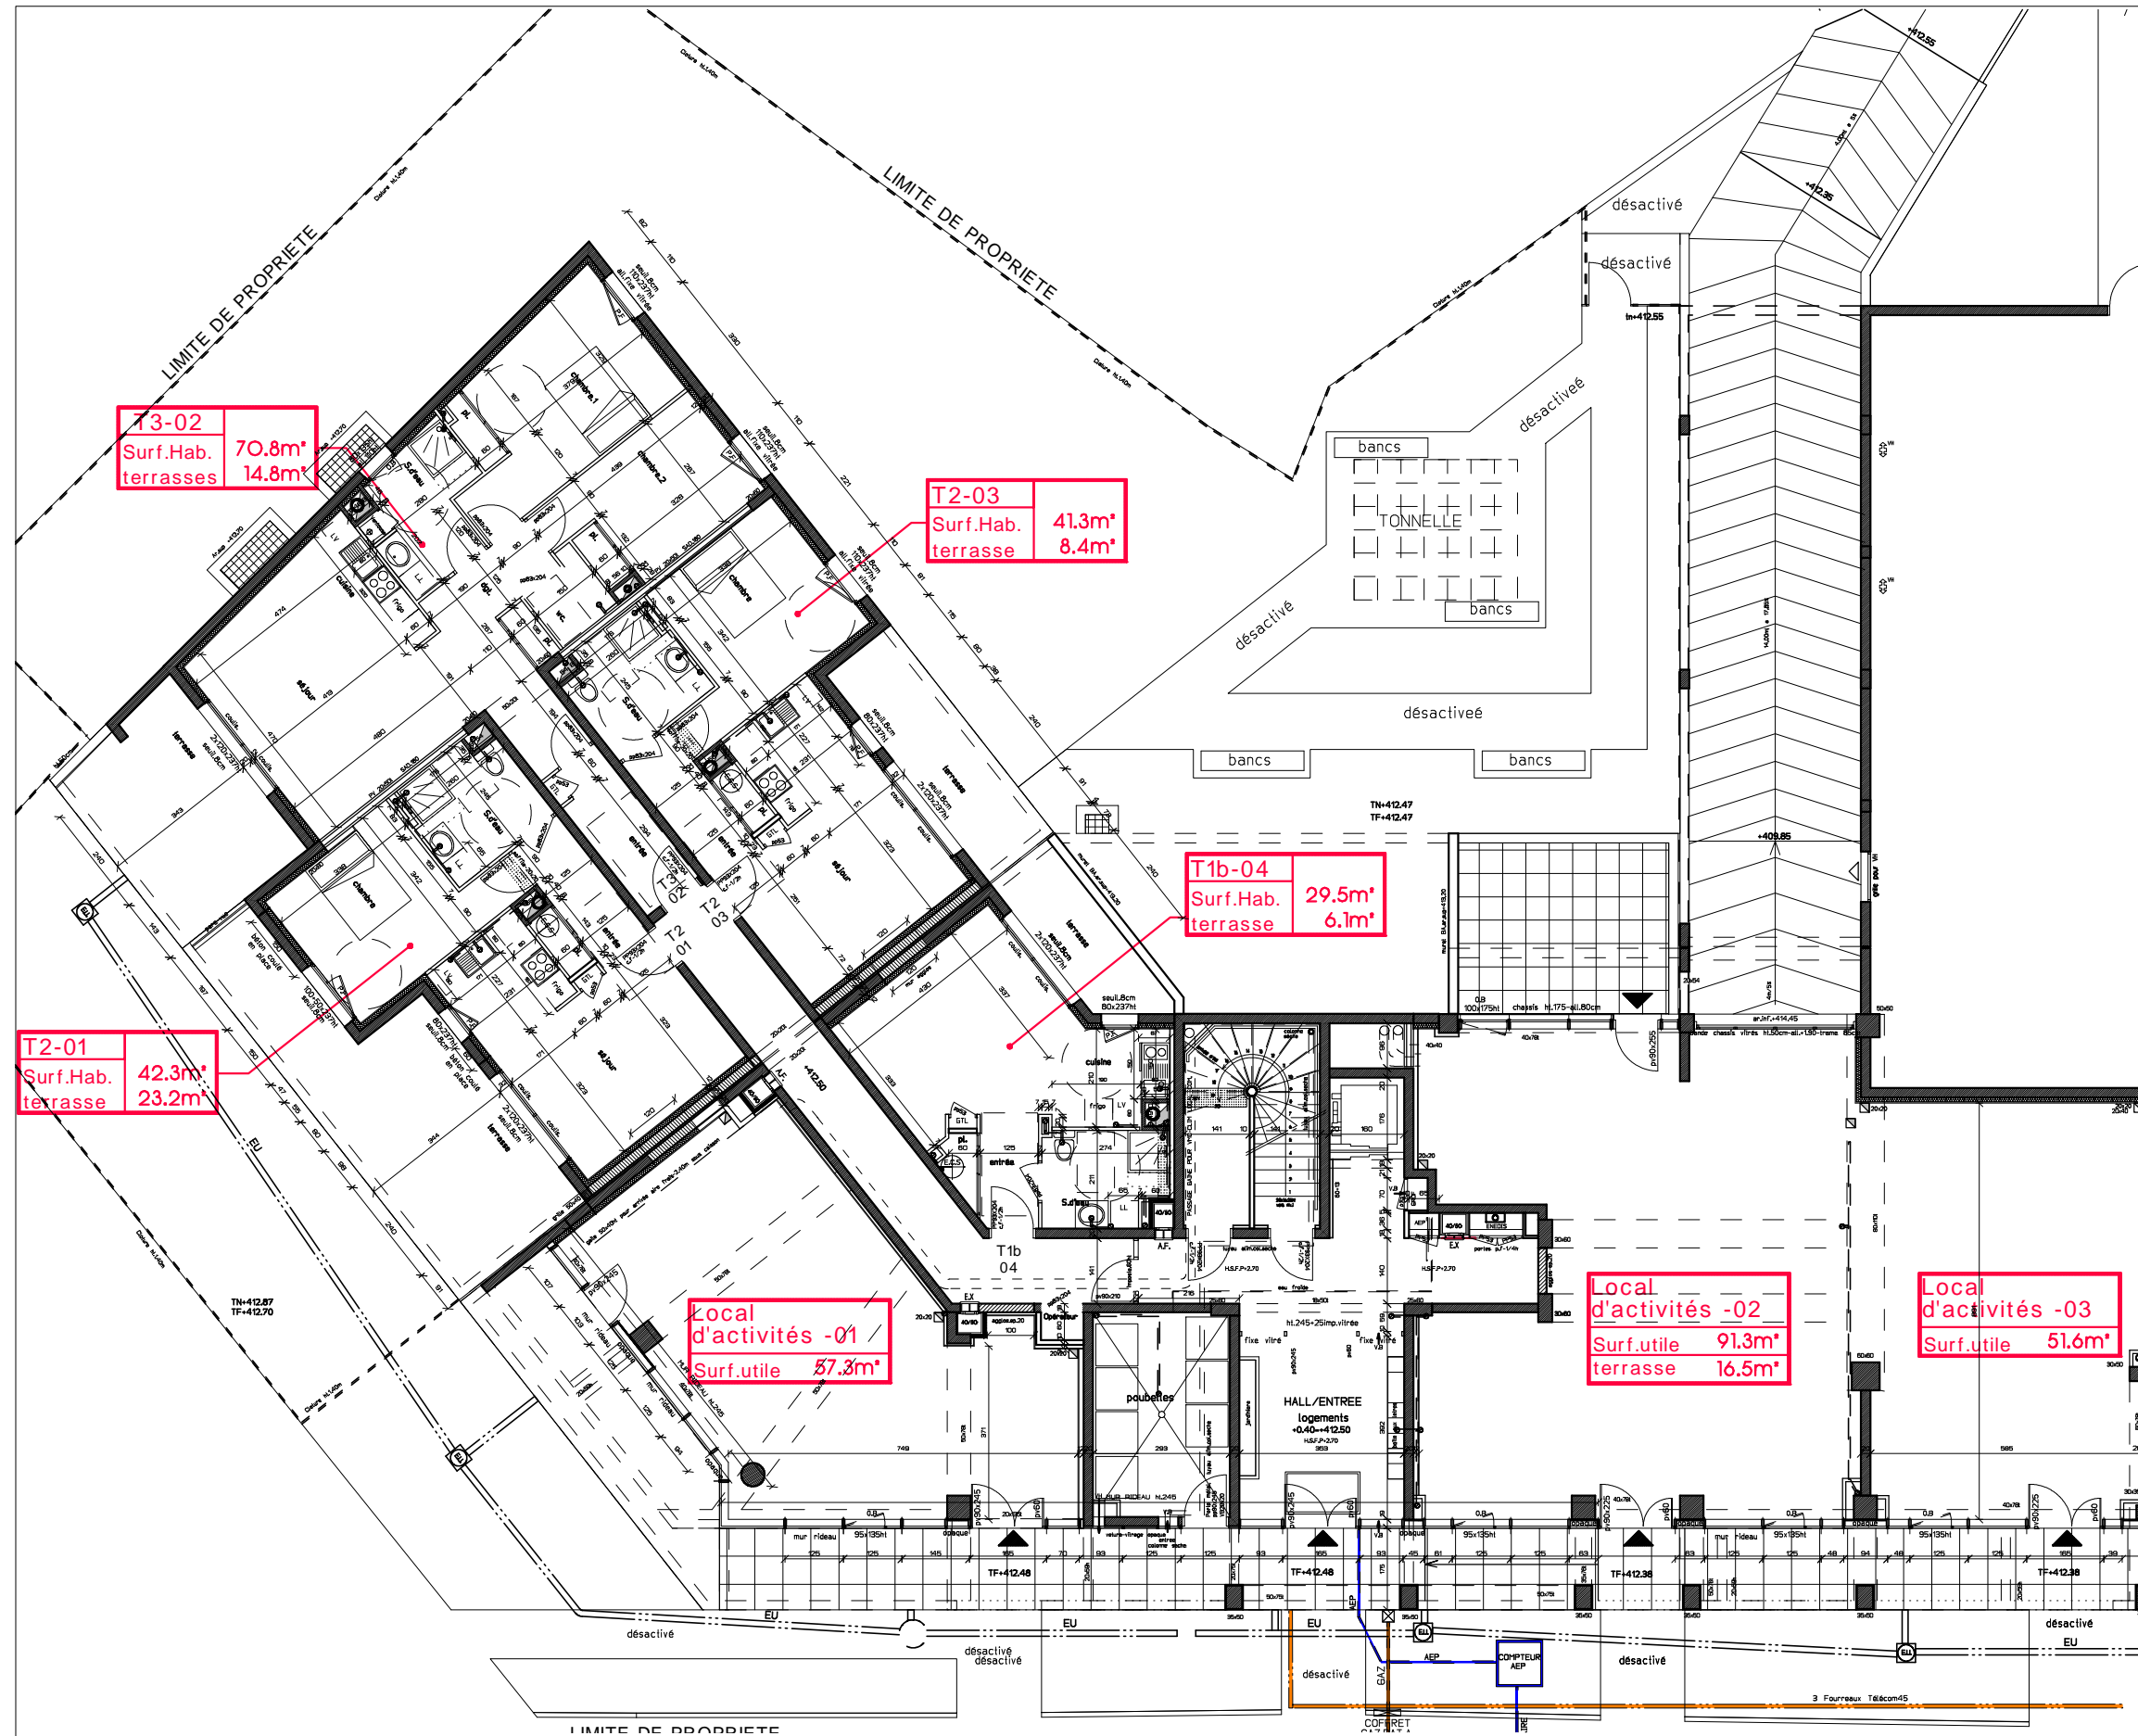

PLACE HENRI DUNANT

PLAN DE RESERVATION SUSCEPTIBLE DE MODIFICATIONS
POUR DES RAISONS DE CHANTIER, LES TRACES DES ELEMENTS
DE CE PLAN, LES COTES, LES SURFACES, HAUTEURS SOUS PLAFONDS
PEUVENT SUBIR DE LEGERES MODIFICATIONS

NOV.2018

PLAN DU NIVEAU 0

1cm = 1.50m