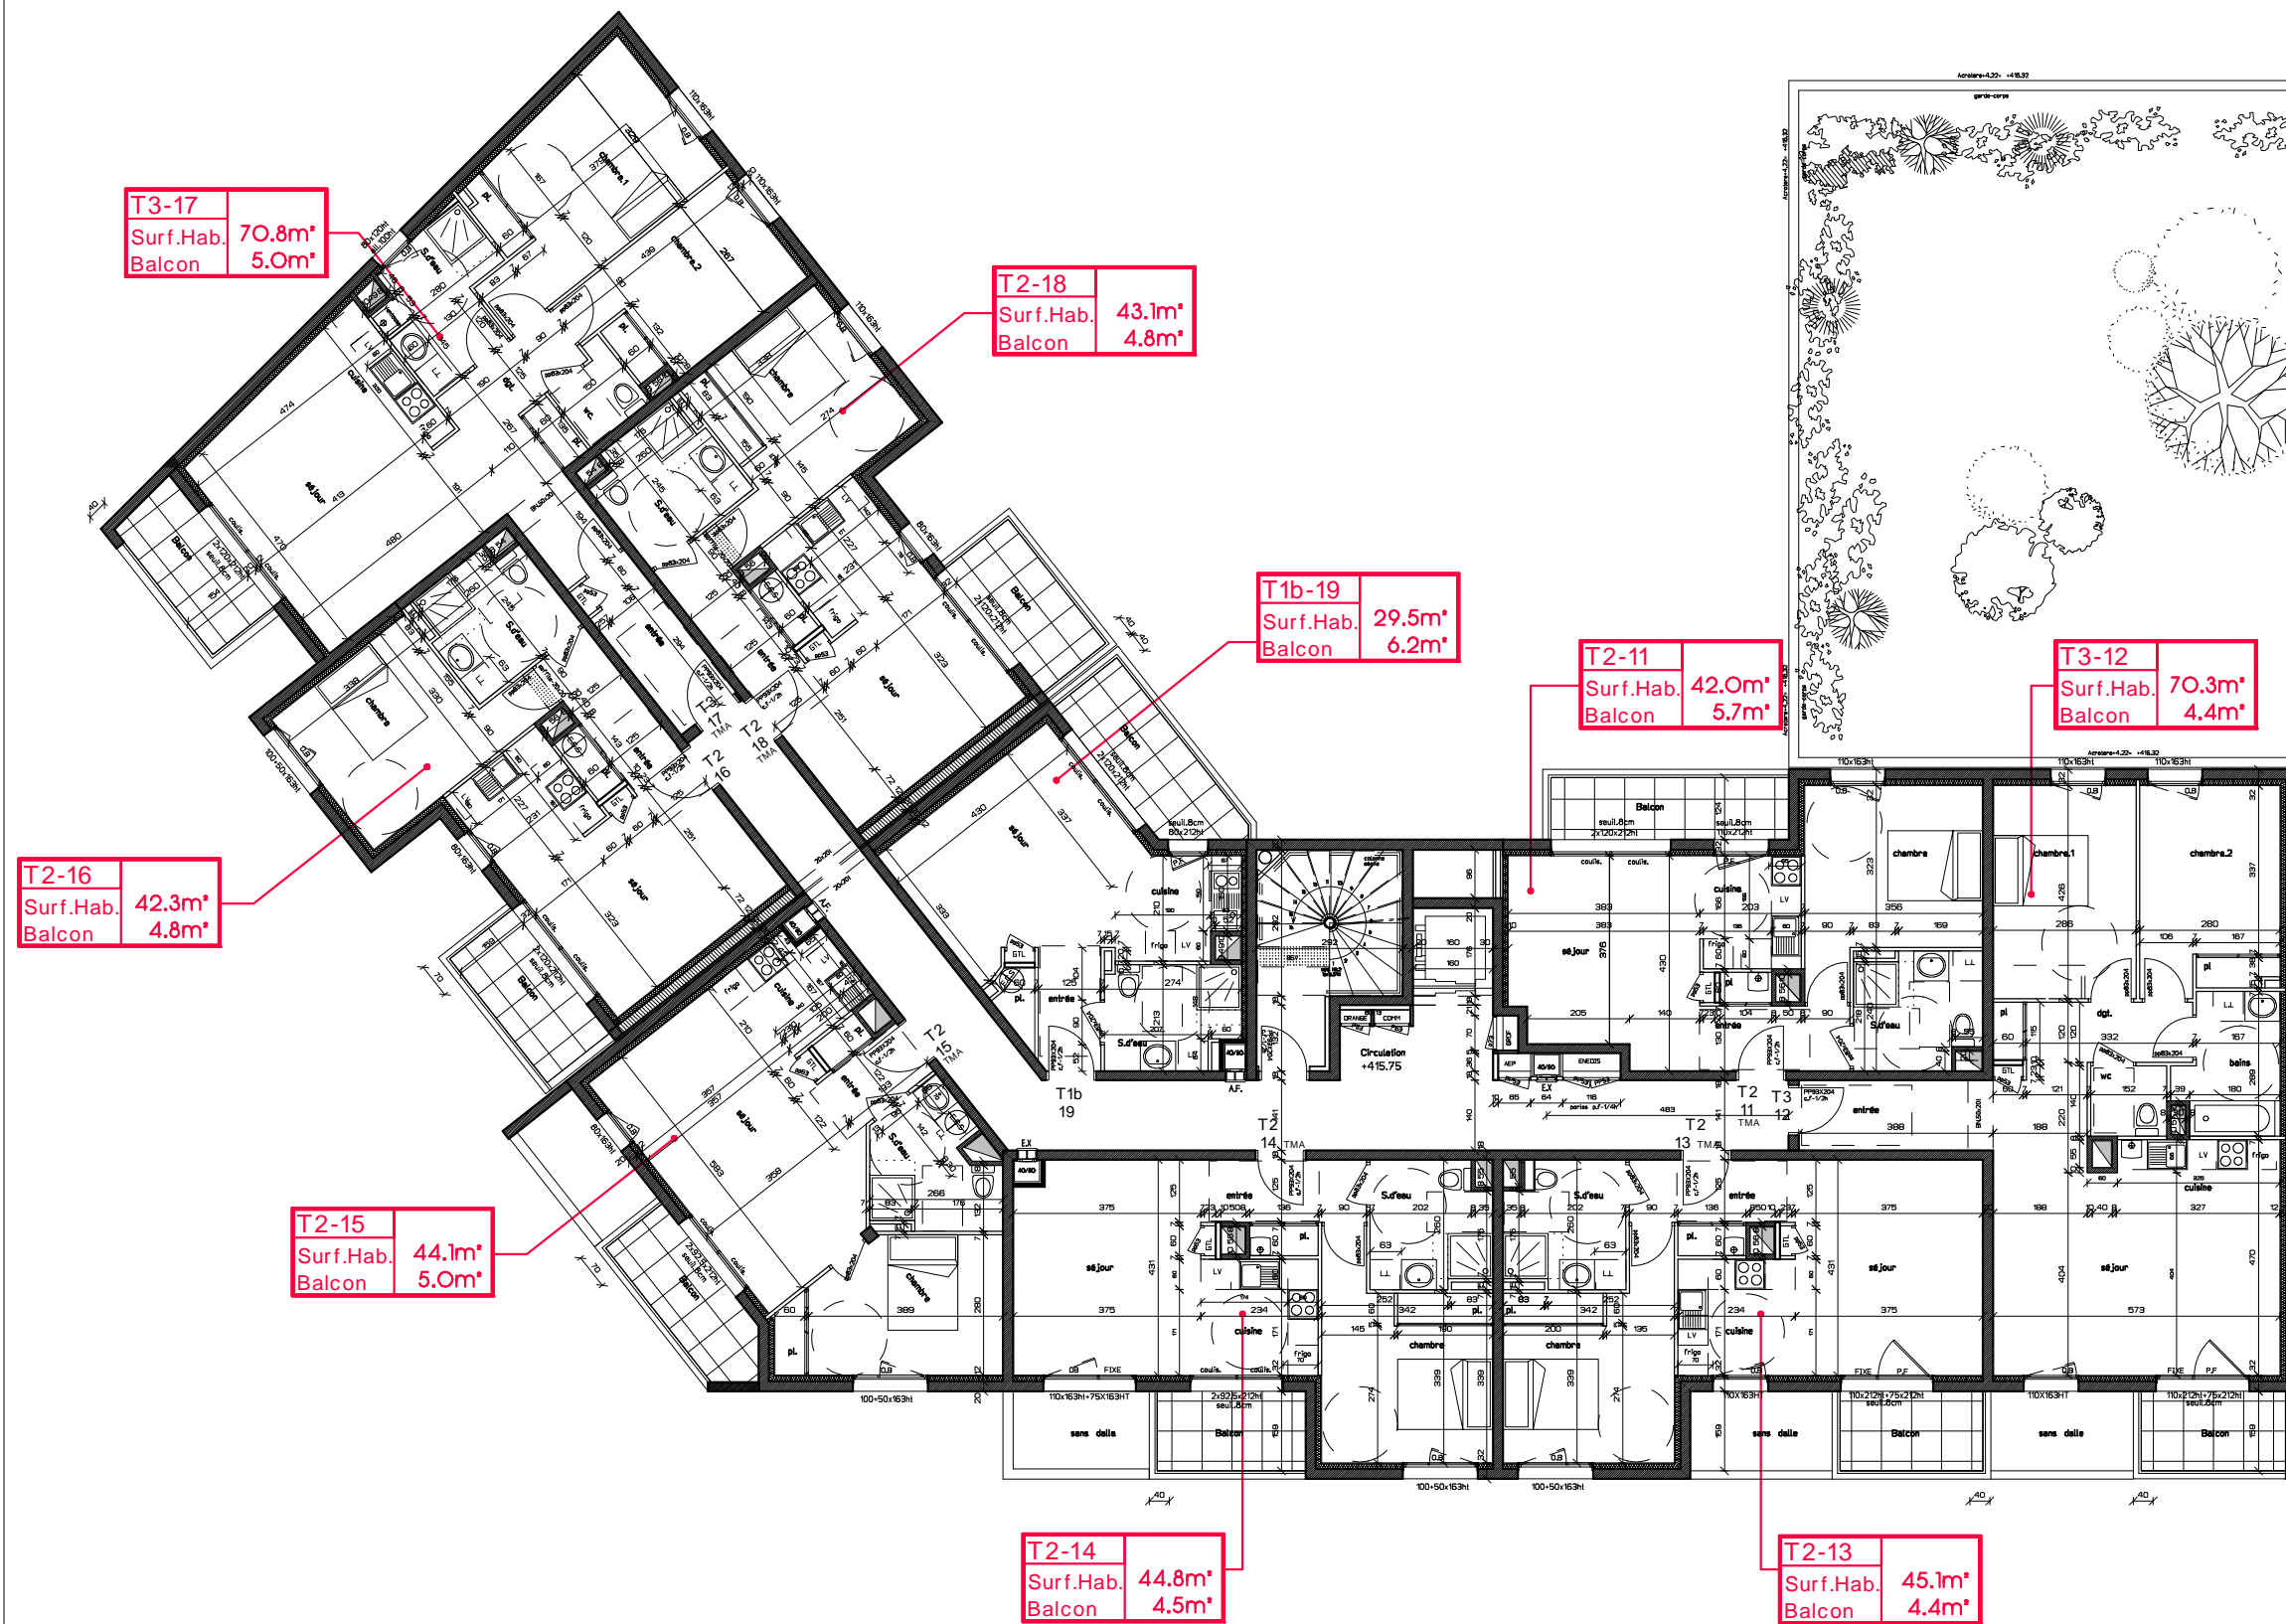

PLACE HENRI DUNANT

PLAN DE RESERVATION SUSCEPTIBLE DE MODIFICATIONS
POUR DES RAISONS DE CHANTIER, LES TRACES DES ELEMENTS
DE CE PLAN, LES COTES, LES SURFACES, HAUTEURS SOUS PLAFONDS
PEUVENT SUBIR DE LEGERES MODIFICATIONS

JUIN 2019

PLAN DU NIVEAU 1

1cm = 1.50m