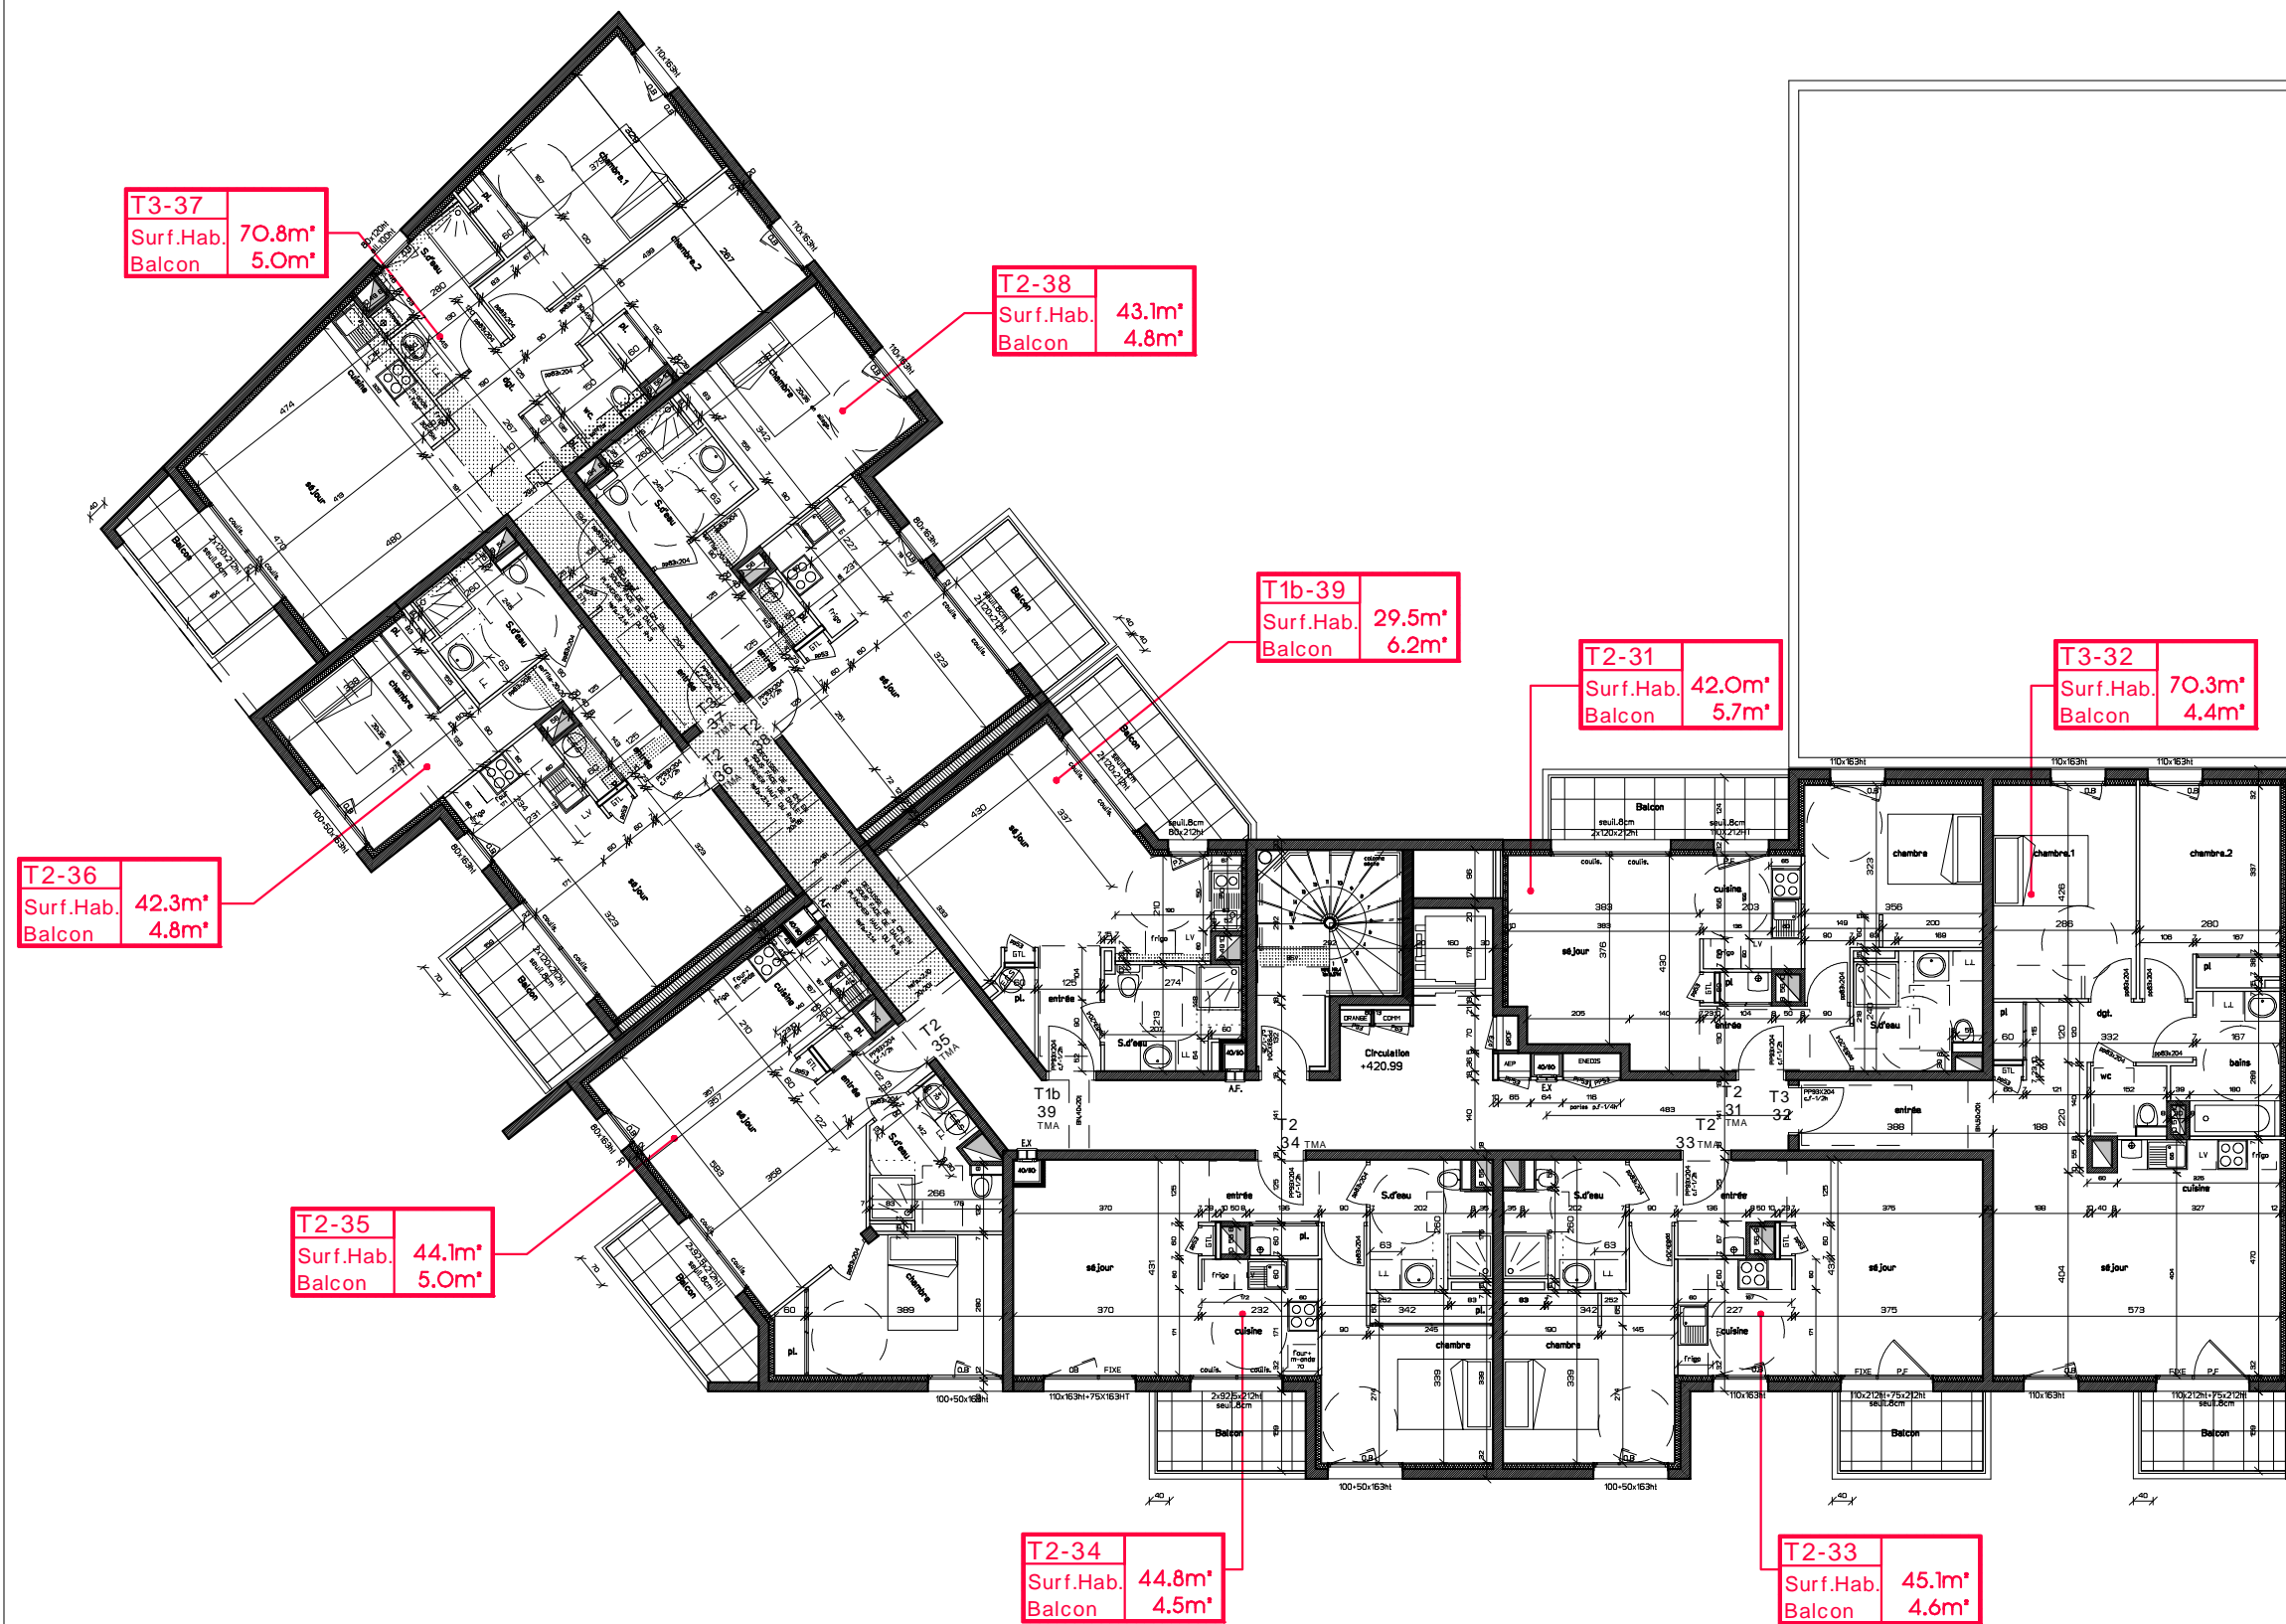

PLACE HENRI DUNANT

PLAN DU NIVEAU 3

1cm = 1.50m

PLAN DE RESERVATION SUSCEPTIBLE DE MODIFICATIONS
POUR DES RAISONS DE CHANTIER, LES TRACES DES ELEMENTS
DE CE PLAN, LES COTES, LES SURFACES, HAUTEURS SOUS PLAFONDS
PEUVENT SUBIR DE LEGERES MODIFICATIONS