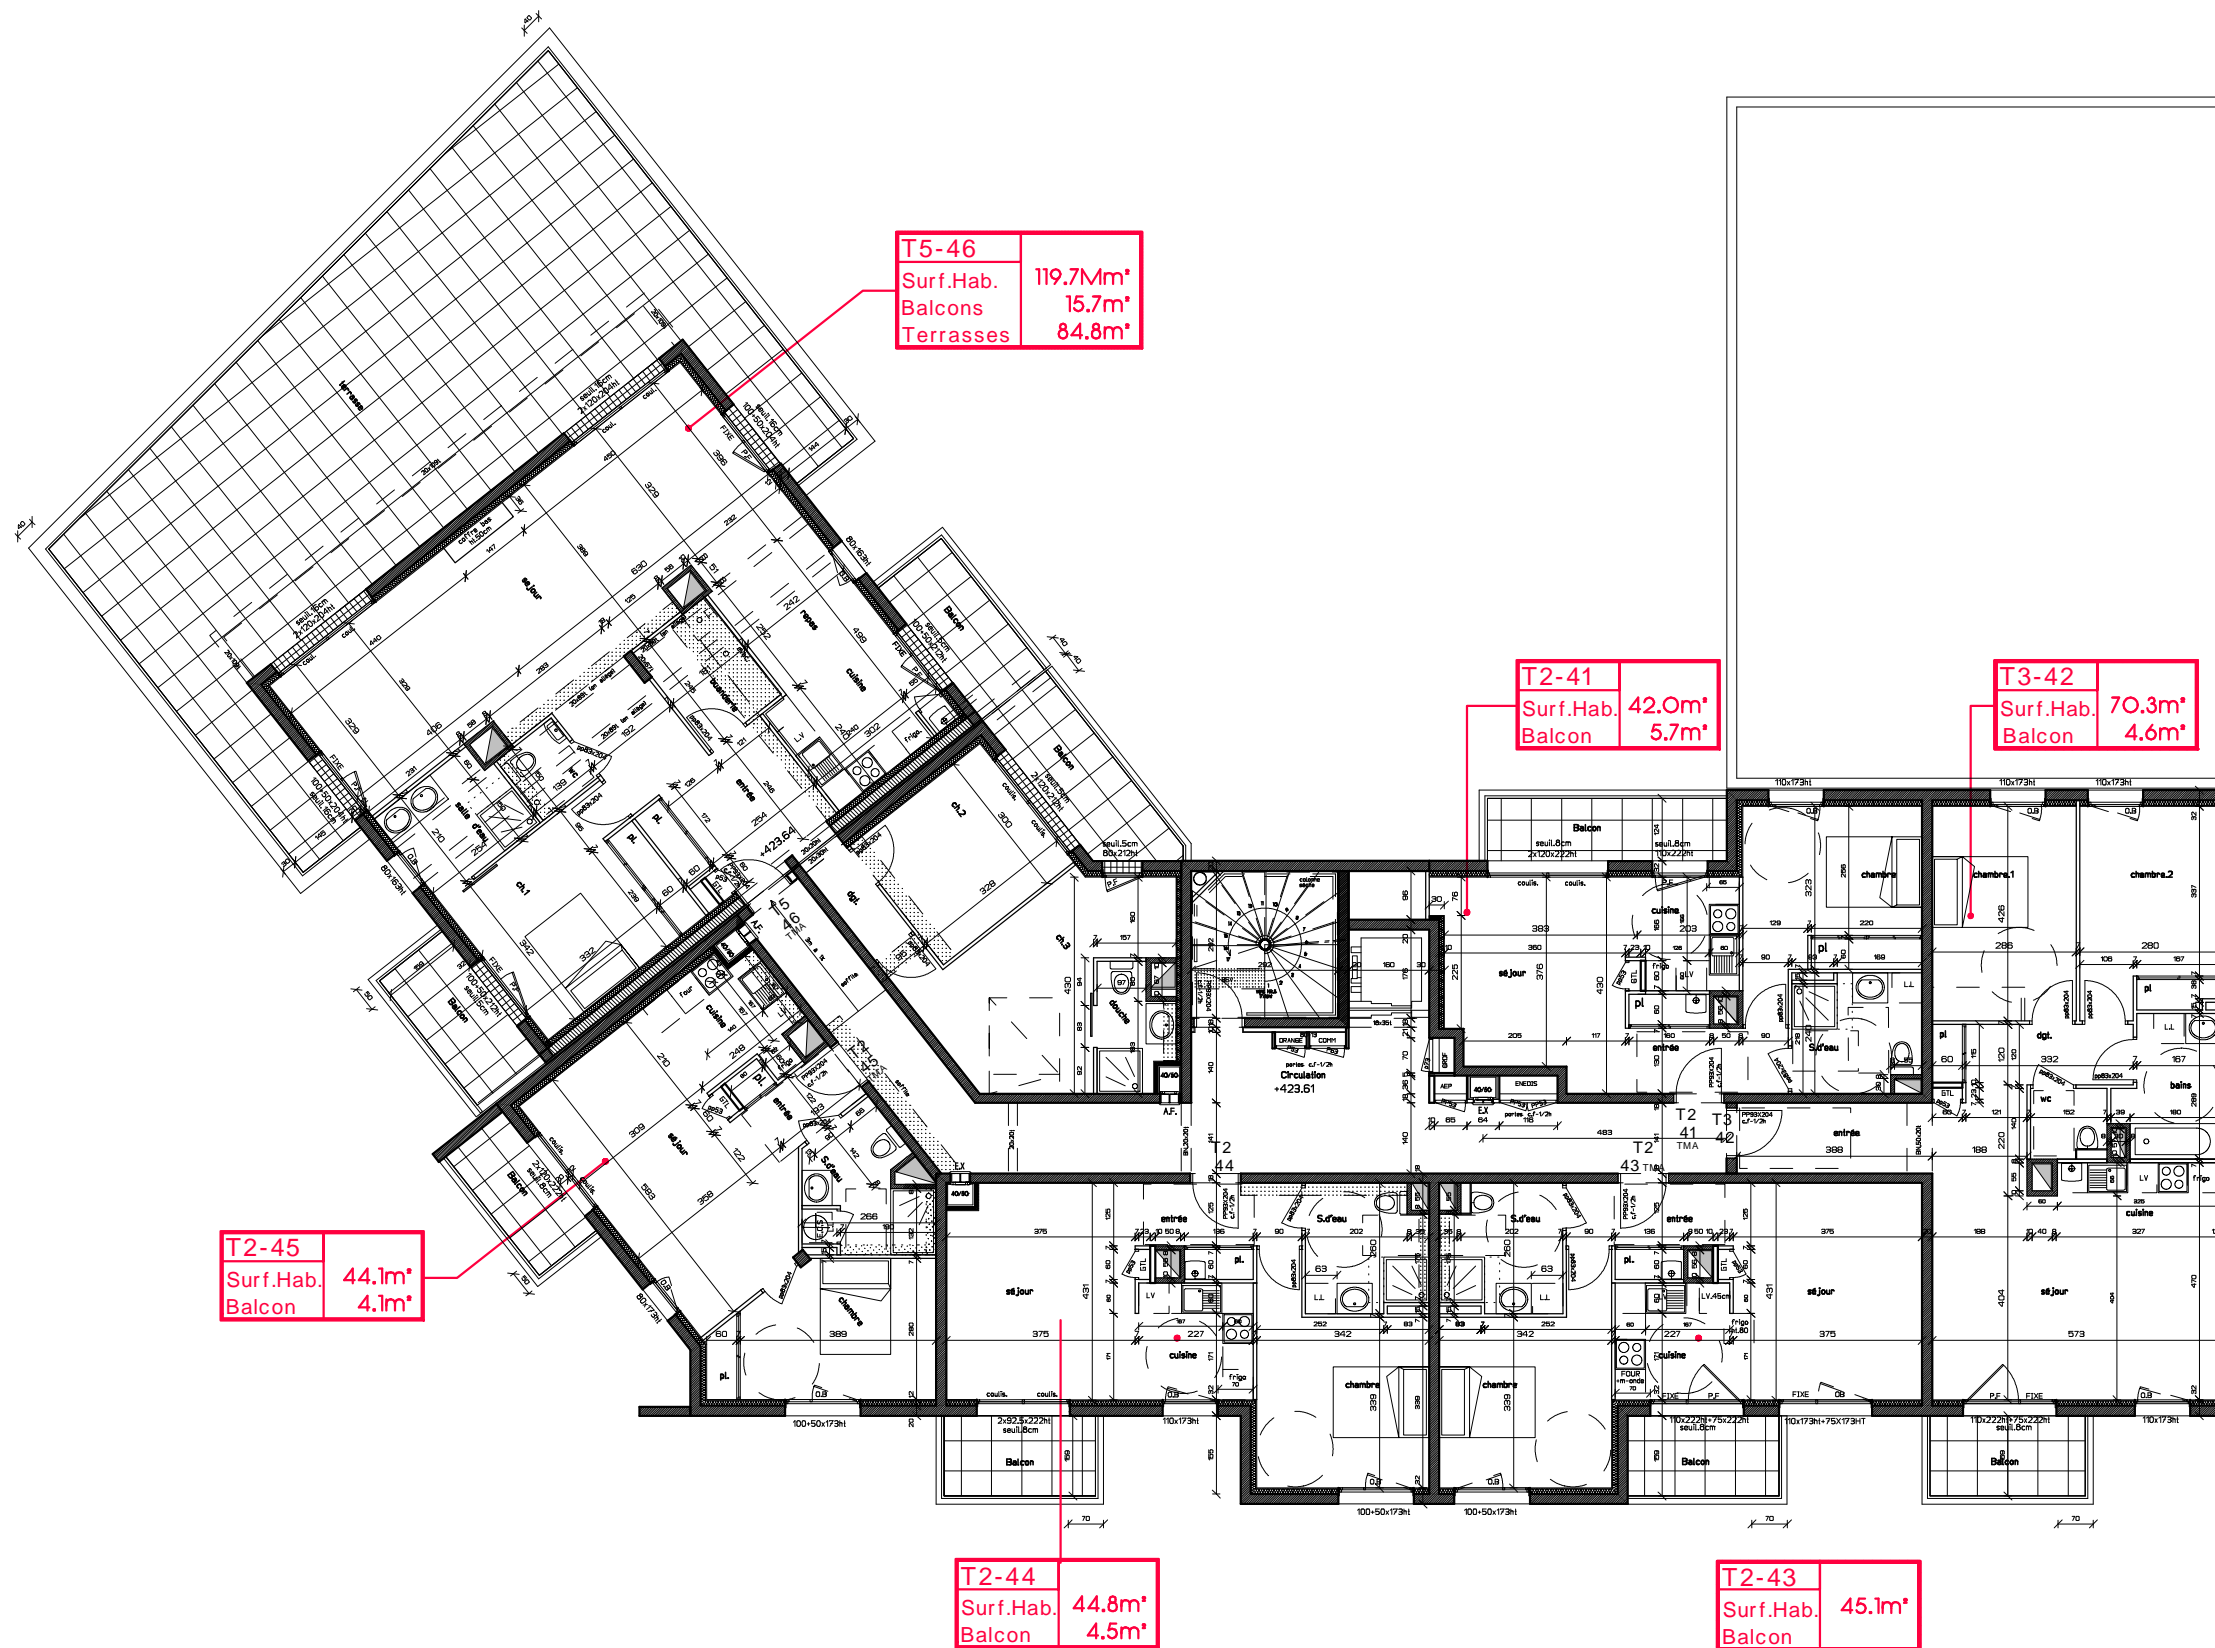

Les Terrasses de Gabriel

12, Place Henri Dunant
63000 CLERMONT-FERRAND

Denis AMEIL
ARCHITECTE D.E.S.A
14 Avenue Bergougnan
63400 CHAMALIERES
TEL. : 04-73-37-07-52

171, Boulevard Lafayette
63000 CLERMONT-Fd.
TEL. : 04-73-28-37-00
www.itineris-building.fr

PLACE HENRI DUNANT

PLAN DU NIVEAU 4

1cm = 1.50m

PLAN DE RESERVATION SUSCEPTIBLE DE MODIFICATIONS
POUR DES RAISONS DE CHANTIER, LES TRACES DES ELEMENTS
DE CE PLAN, LES COTES, LES SURFACES, HAUTEURS SOUS PLAFONDS
PEUVENT SUBIR DE LEGERES MODIFICATIONS

JUIN 2019