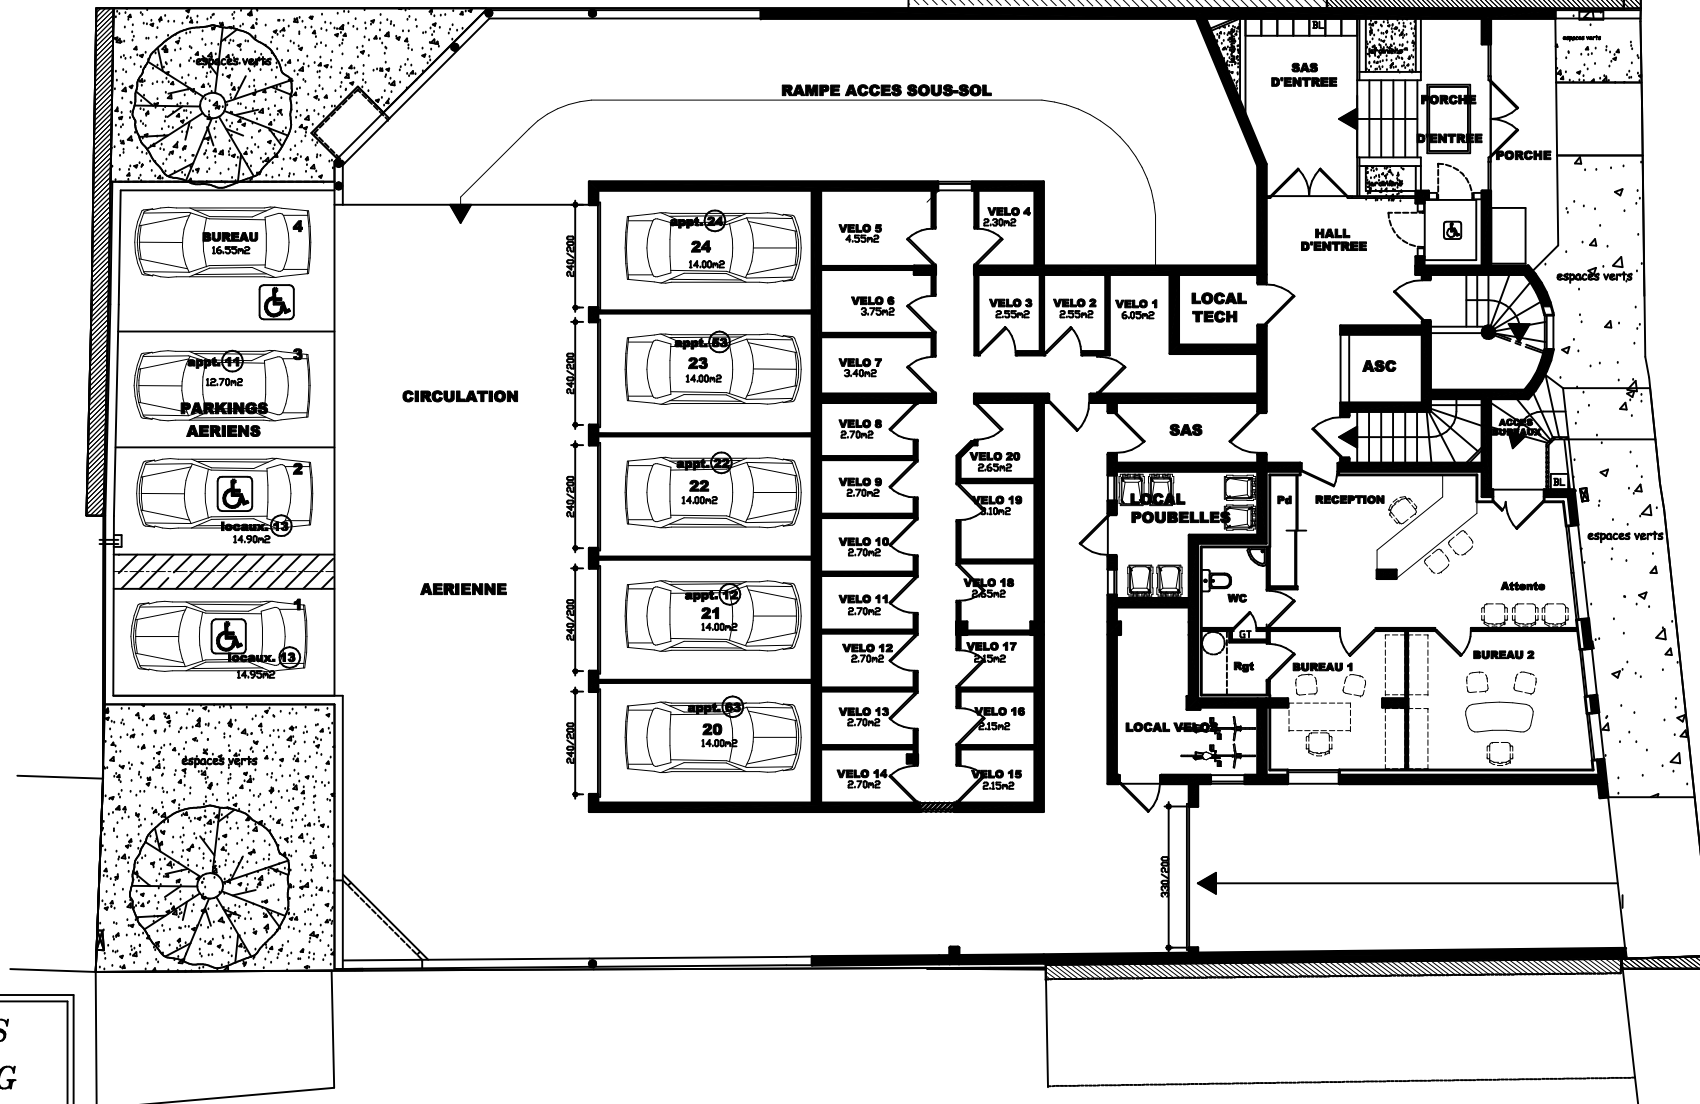

**"SQUARE PONCILLON"**

**RDC**

**ITINERIS BUILDING**  
 171, Boulevard Lafayette  
 63000 CLERMONT-FERRAND  
 Tél: 04.73.28.37.00 - Fax : 04.73.28.09.15