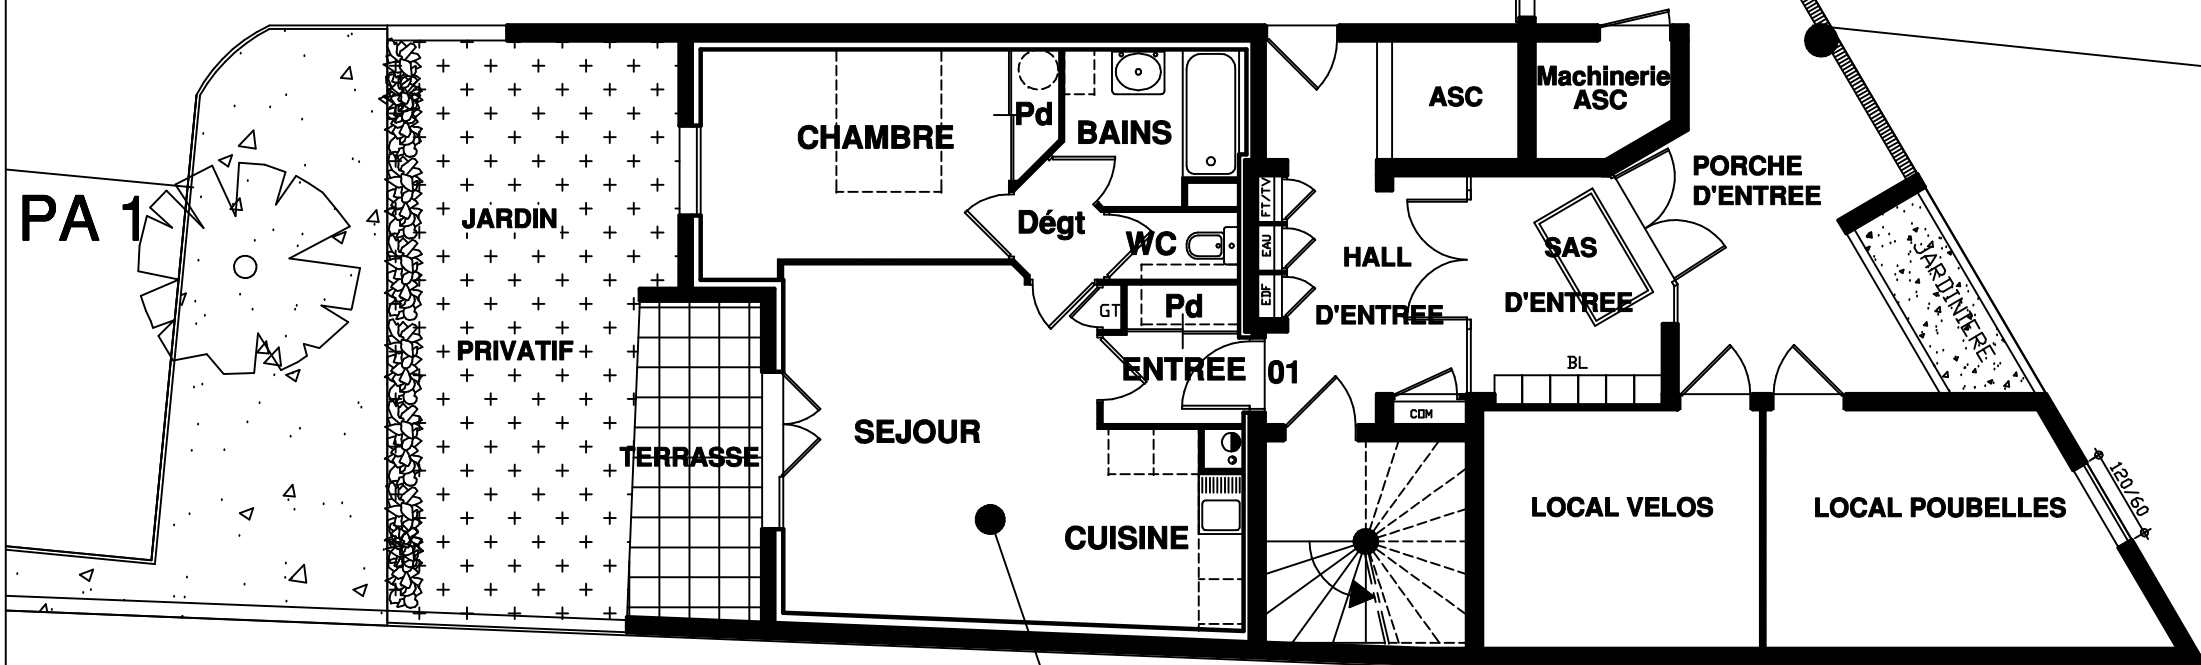

Résidence " THEOZE "

RDC

PASSAGE SOUS IMMEUBLE

PA 1

T2 - N° 01
SH : 48.25 m2
ST : 7.30 m2
JP : 27.25 m2

ITINERIS
BUILDING
171, Boulevard Lafayette
63000 CLERMONT-FERRAND
Tél: 04.73.28.37.00 - Fax : 04.73.28.09.15