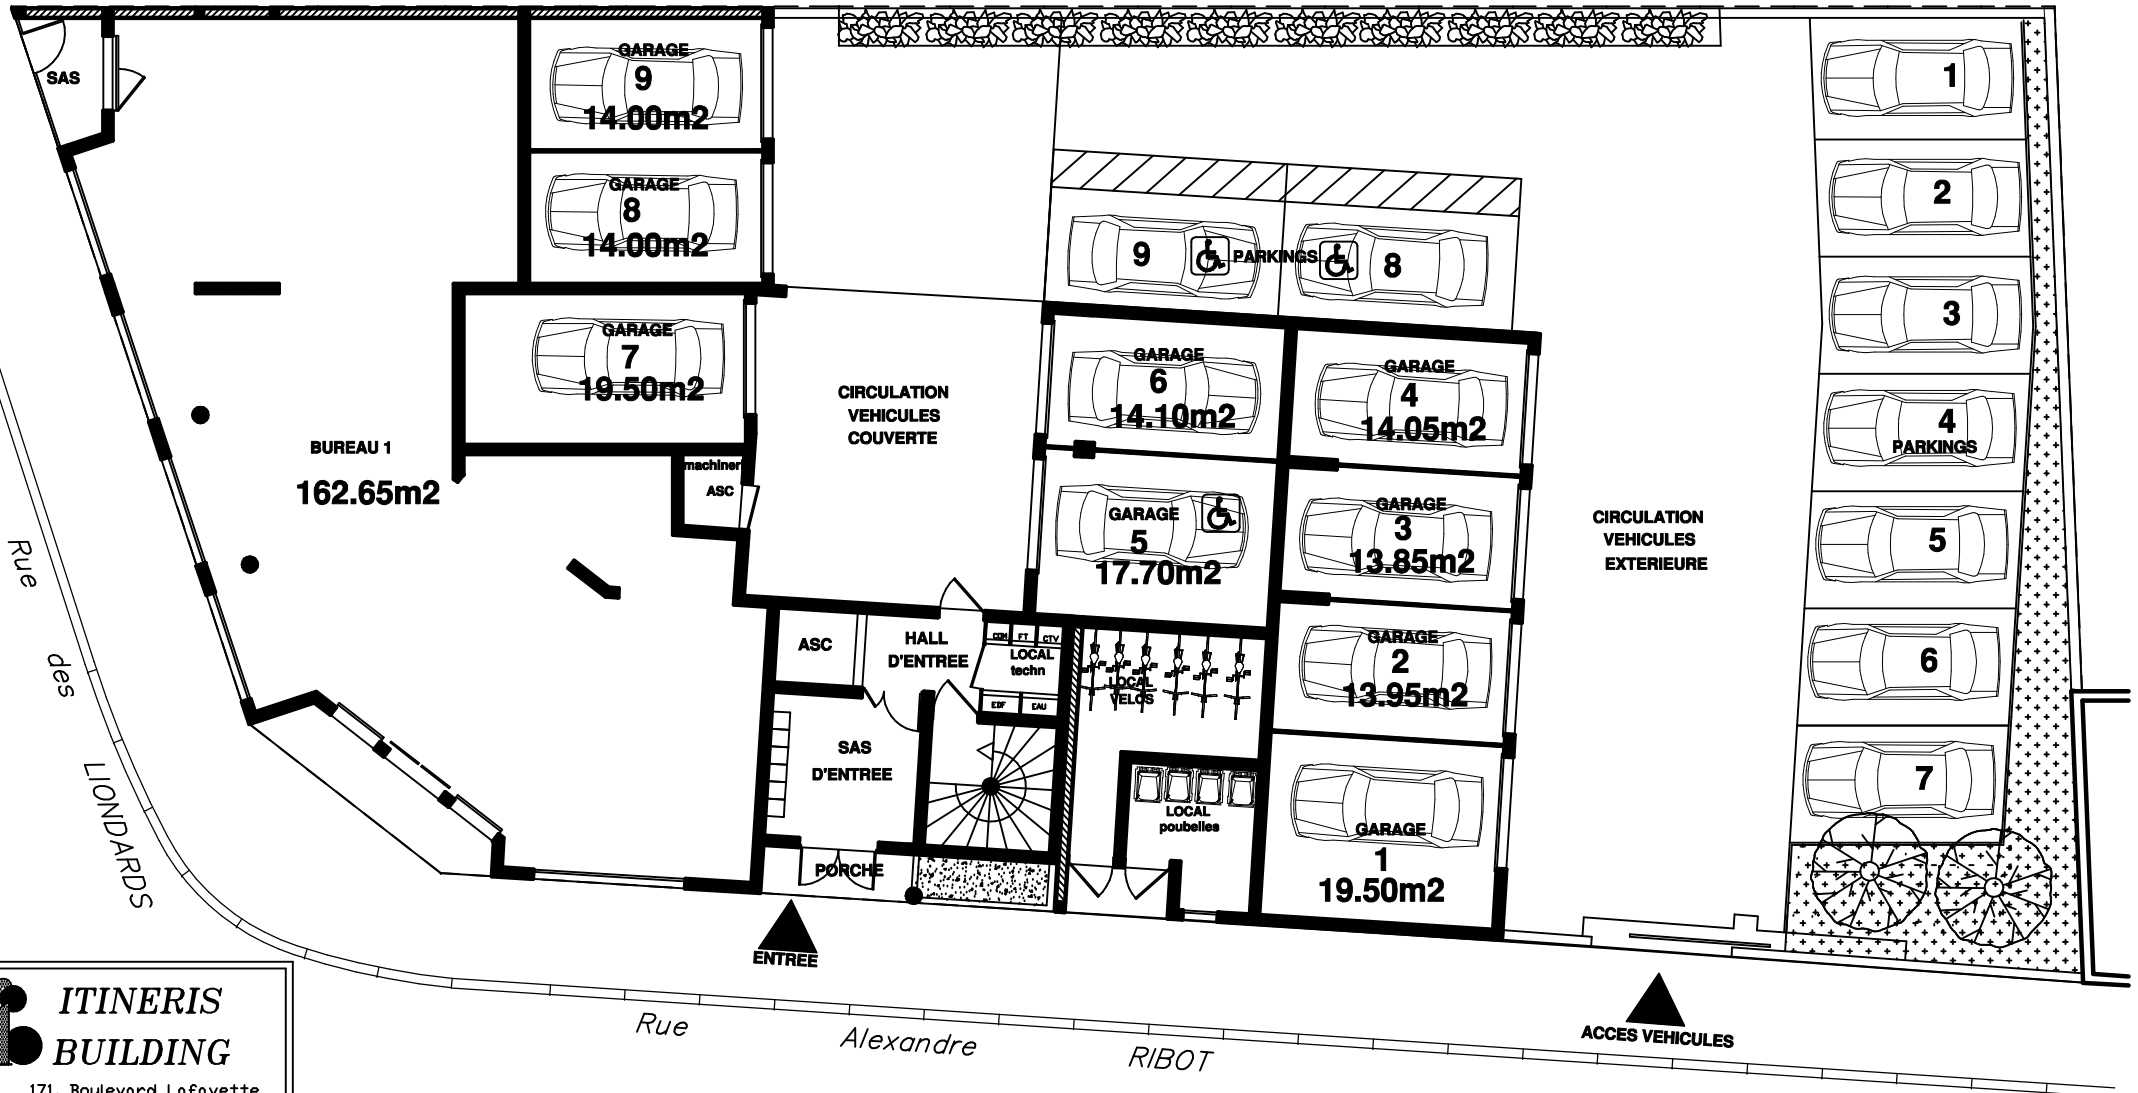

Villa BETHINA

RDC A

07/2005

ITINERIS BUILDING
171, Boulevard Lafayette
63000 CLERMONT-FERRAND
Tél. 04.73.28.37.00 - Fax : 04.73.28.09.15