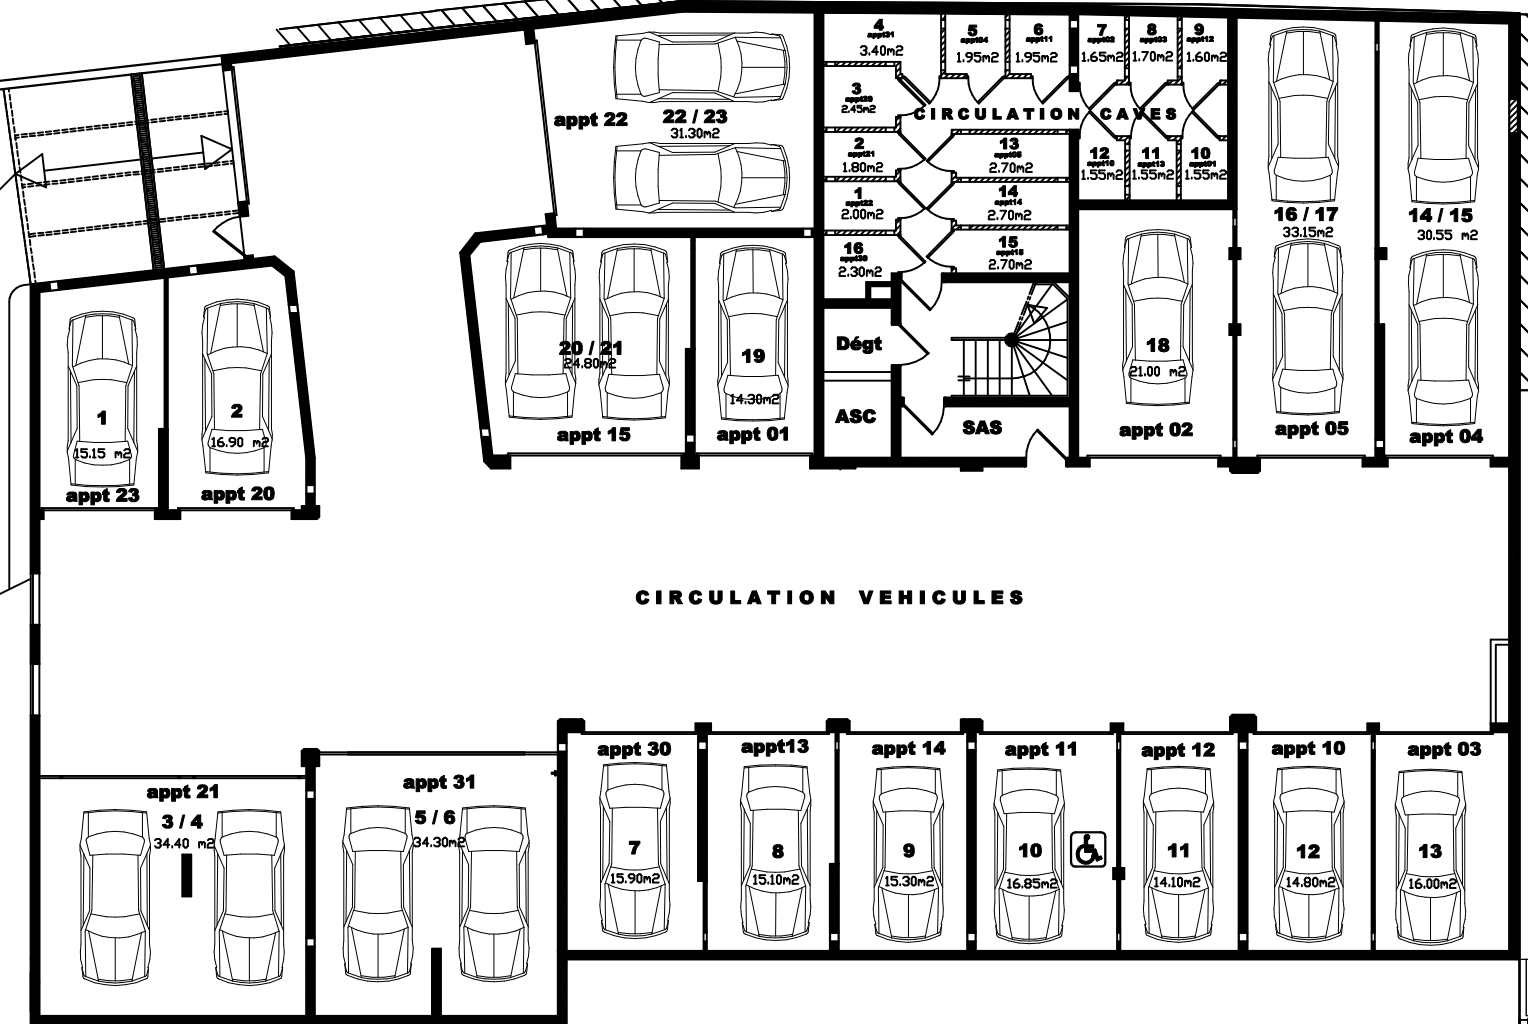

Résidence " PICASSO II "

**SOUS - SOL**

**ITINERIS BUILDING**  
 171, Boulevard Lafayette  
 63000 CLERMONT-FERRAND  
 Tél. : 04.73.28.37.00 - Fax : 04.73.28.09.15

Rue Pablo Picasso