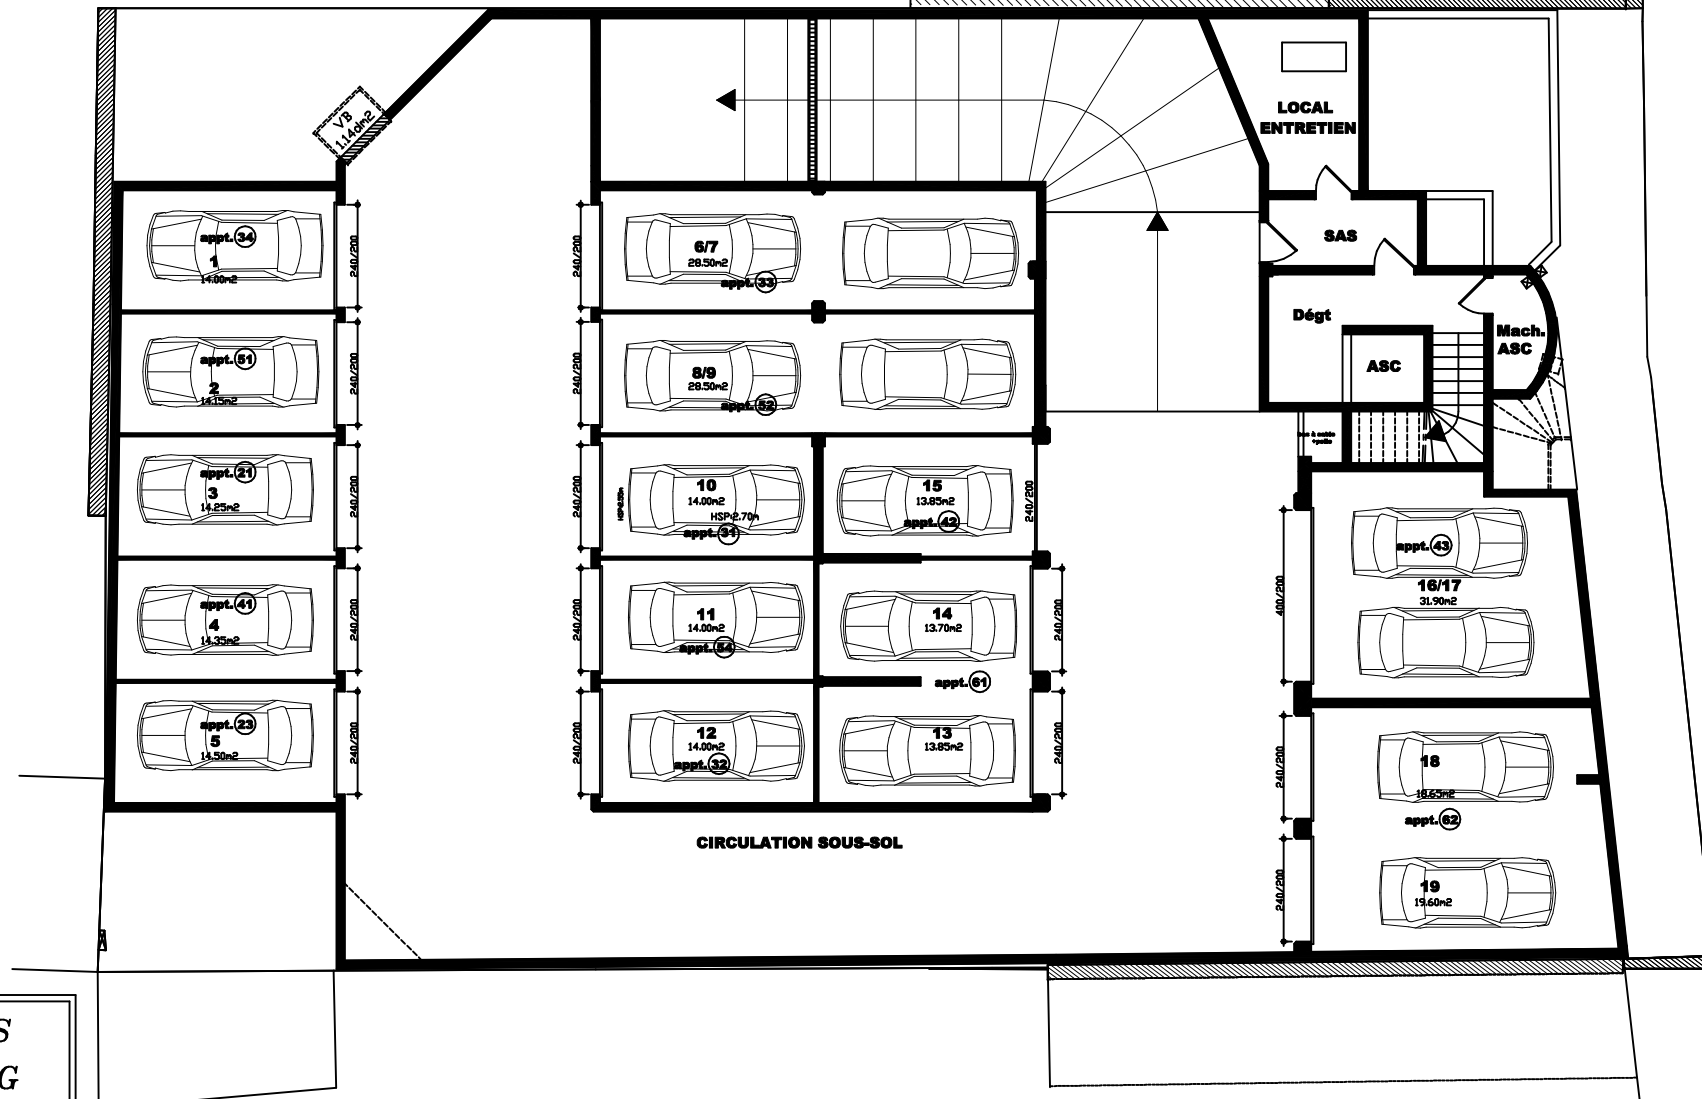

**"SQUARE PONCILLON"**

**SOUS-SOL**

**ITINERIS BUILDING**  
171, Boulevard Lafayette  
63000 CLERMONT-FERRAND  
Tél: 04.73.28.37.00 - Fax : 04.73.28.09.15