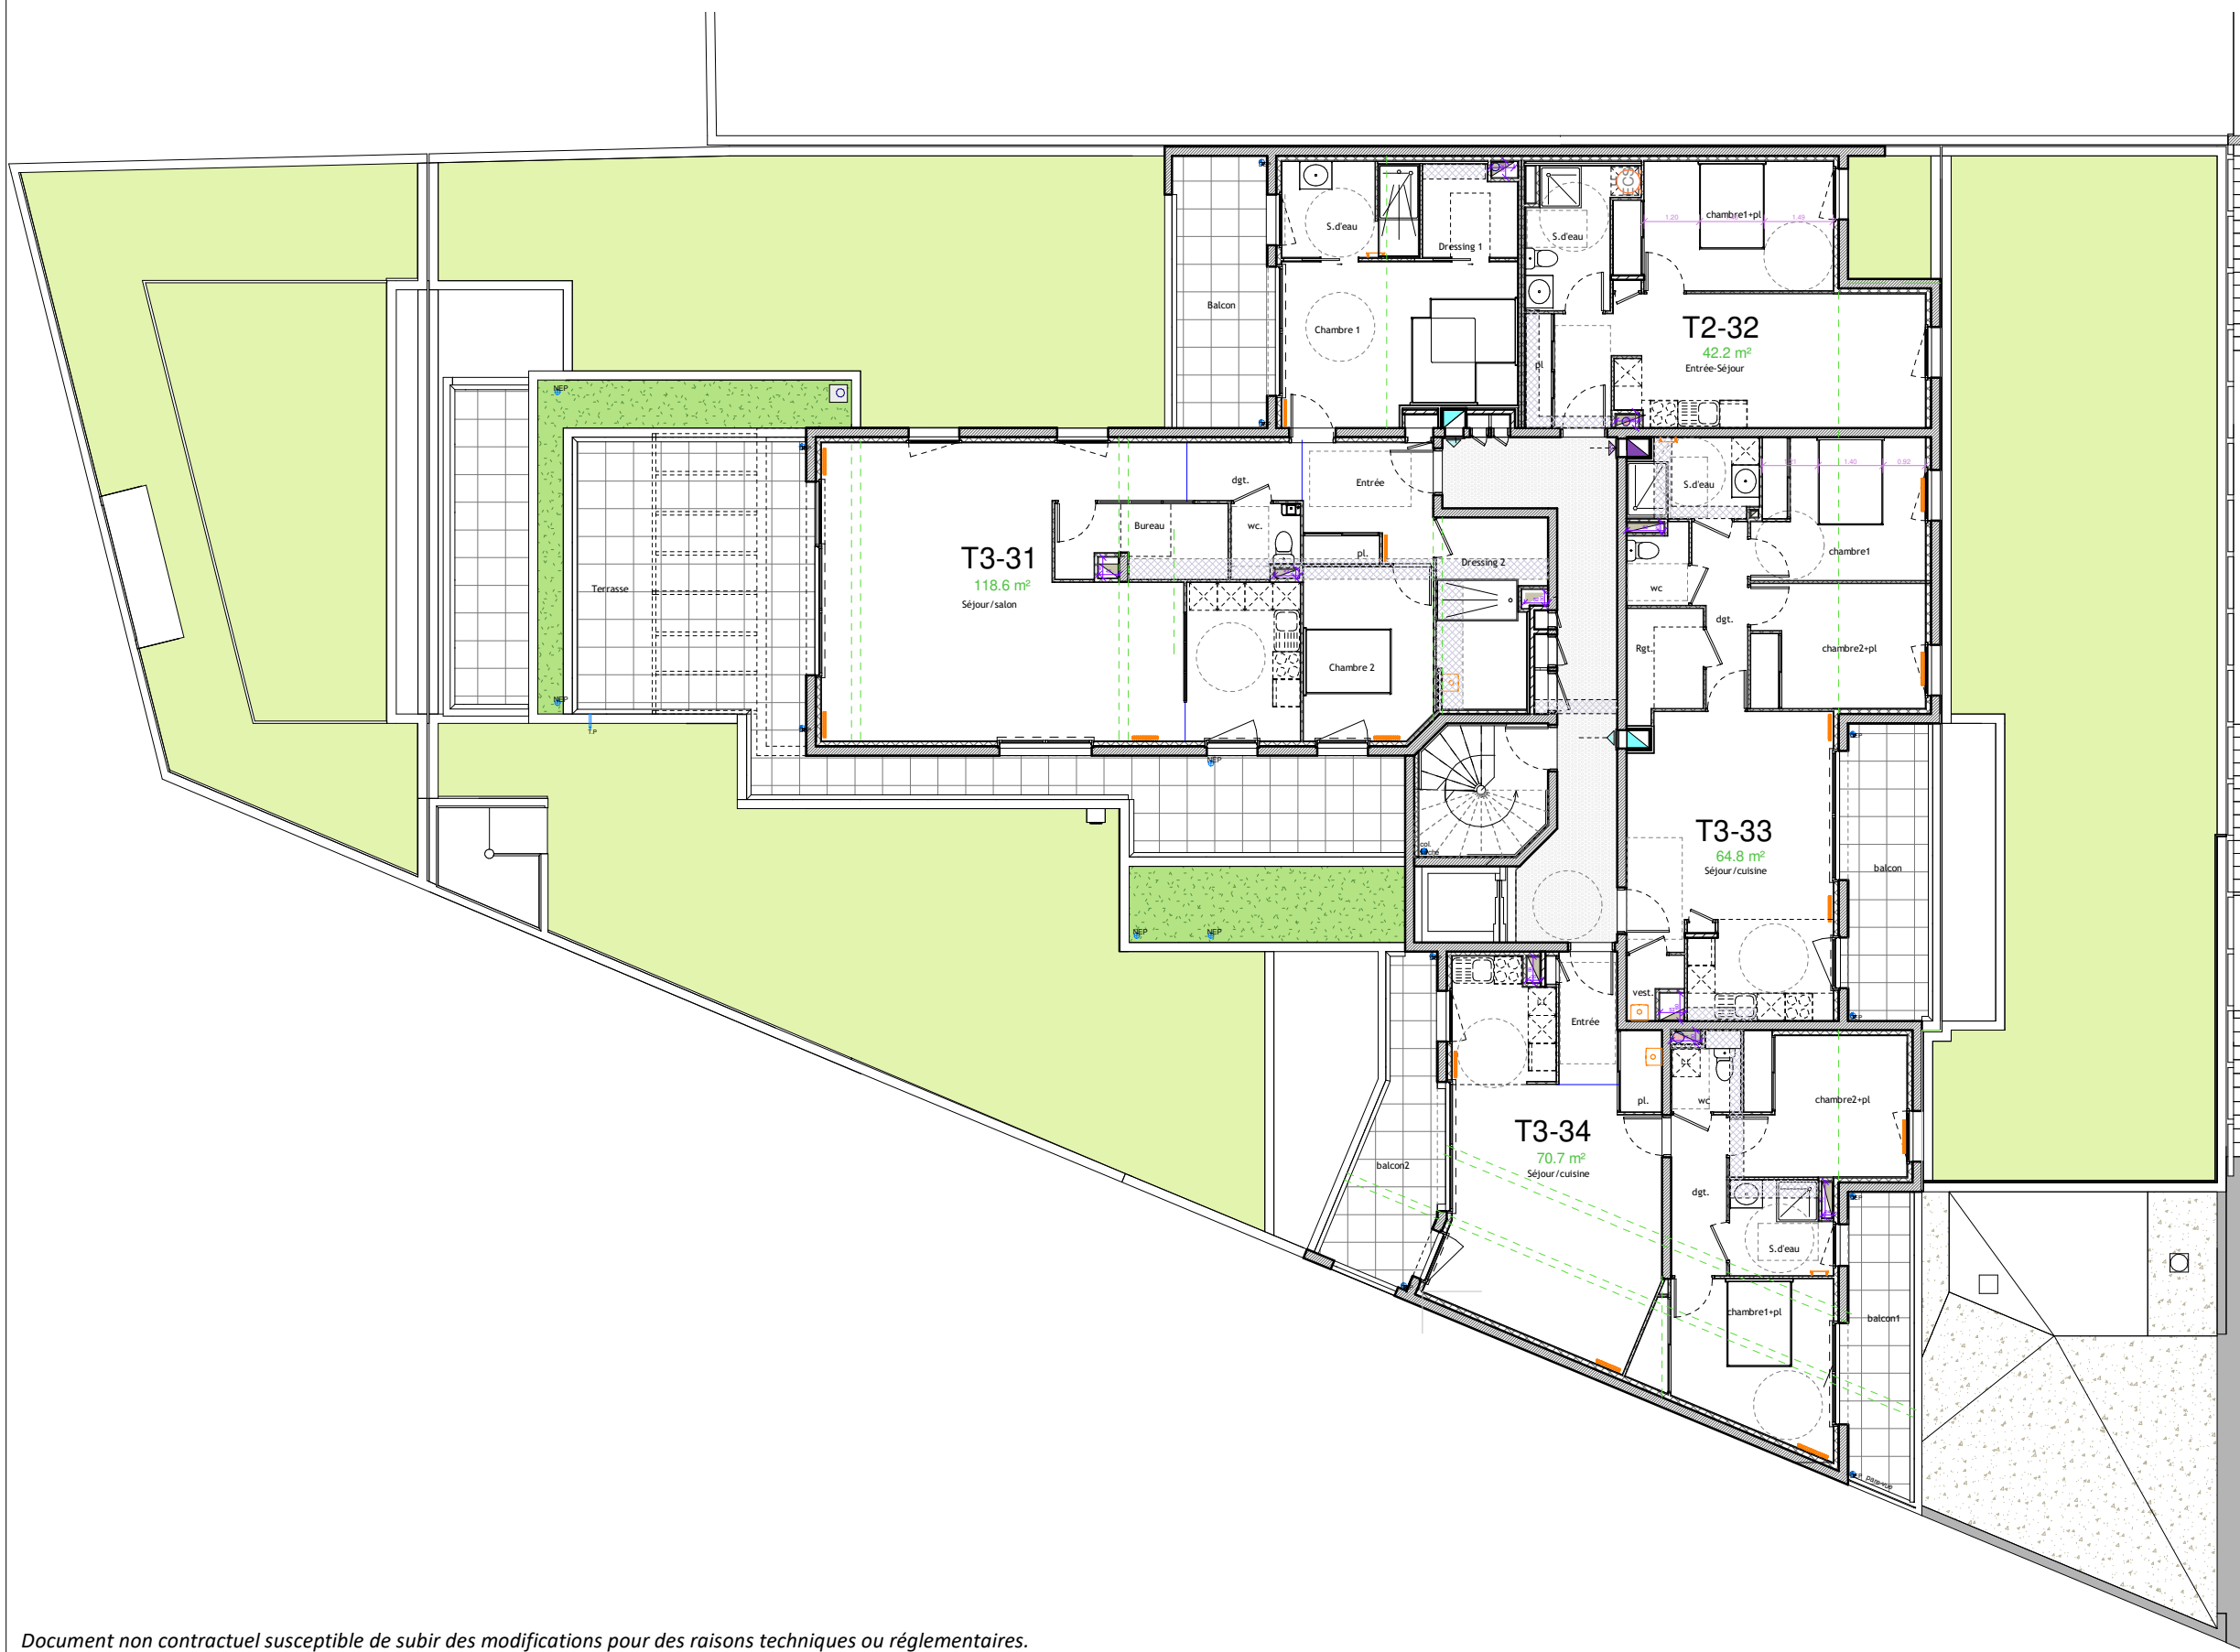

Résidence Villa Florale

Rue du Petit Clora
63400 CHAMALIERES

Denis AMEIL
14, Avenue Bergougnan
63400 CHAMALIERES
04-73-37-07-52

171, Boulevard Lafayette
63000 CLERMONT-Fd
Tel : 04-73-28-37-00

MISE A JOUR

M1

08 FEVRIER 2021

NIVEAU 3

Echelle

0 1 2 3 4 5 1cm représente 1.50m

Date

NOV.2020

Document non contractuel susceptible de subir des modifications pour des raisons techniques ou réglementaires.
Le tracé des cloisons et gaines techniques sont susceptibles d'évoluer. Les équipements de cuisines sont dessinés à titre indicatif.