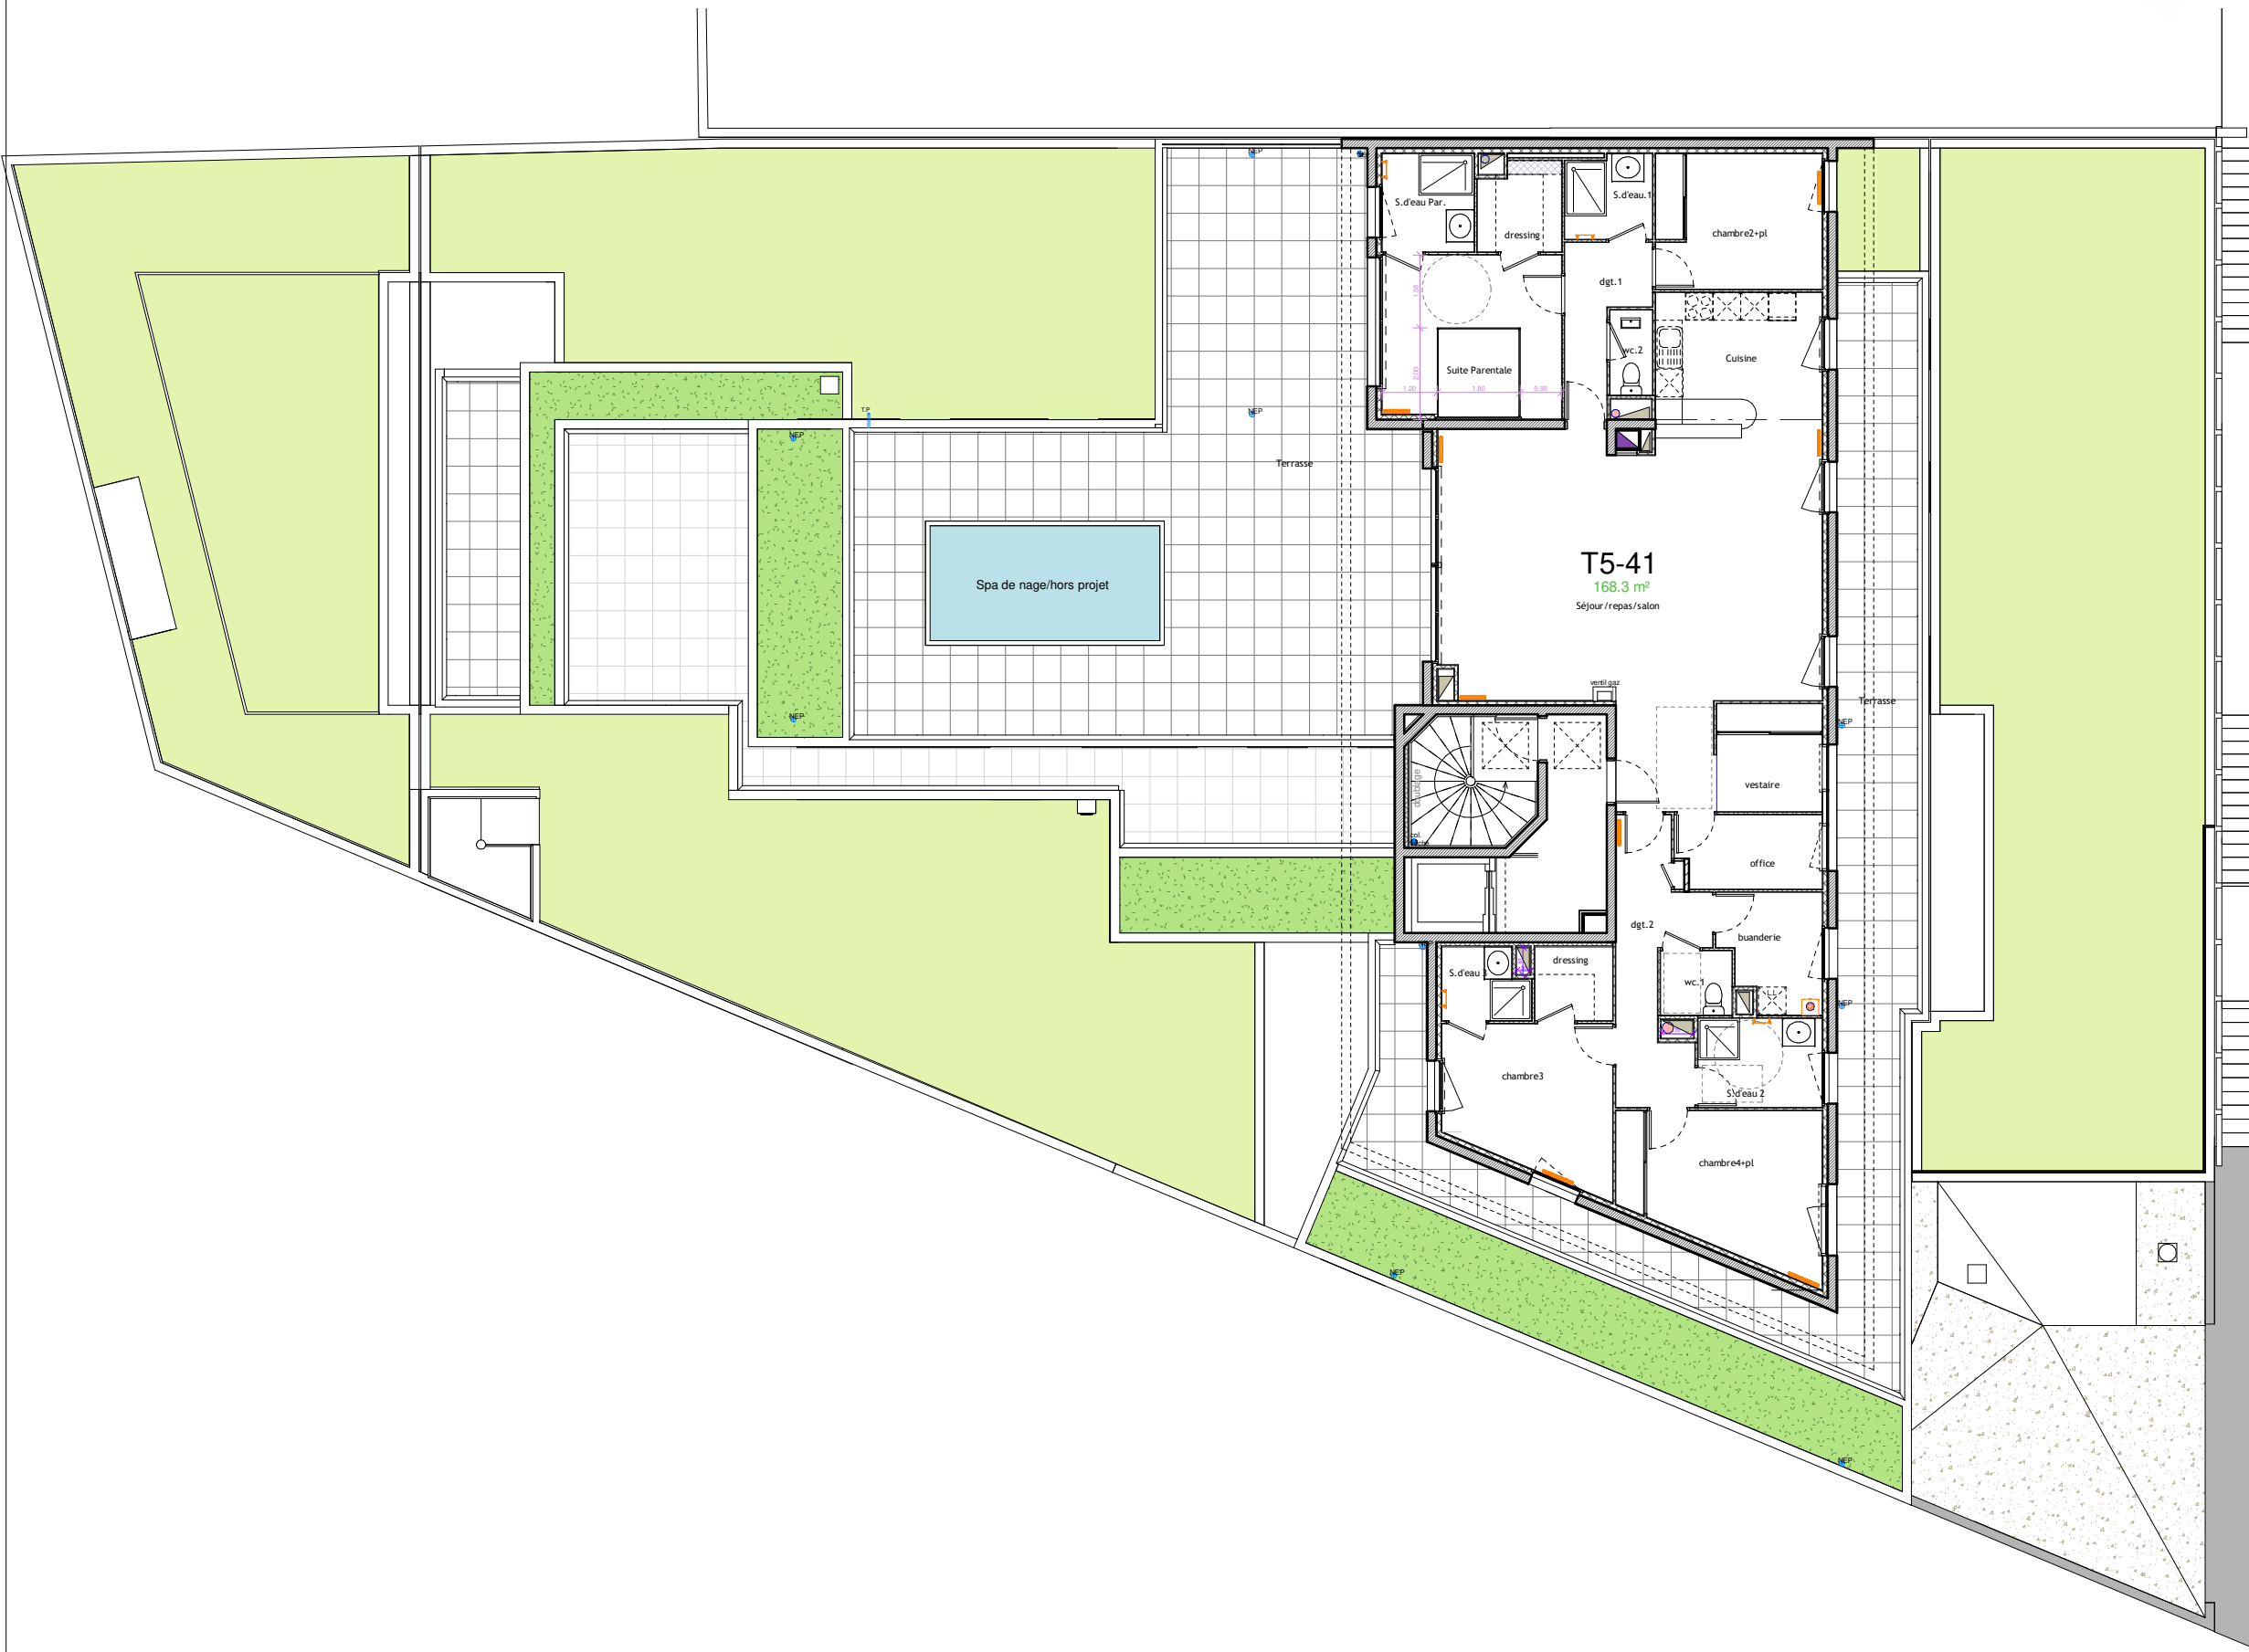

Résidence Villa Florale

Rue du Petit Clora
63400 CHAMALIERES

Denis AMEIL
14, Avenue Bergougnan
63400 CHAMALIERES
04-73-37-07-52

171, Boulevard Lafayette
63000 CLERMONT-Fd
Tel : 04-73-28-37-00

MISE A JOUR M1 08 FEVRIER 2021

NIVEAU 4

Echelle
0 1 2 3 4 5 1cm représente 1.50m

Date NOV.2020

Document non contractuel susceptible de subir des modifications pour des raisons techniques ou réglementaires.
Le tracé des cloisons et gaines techniques sont susceptibles d'évoluer. Les équipements de cuisines sont dessinés à titre indicatif.