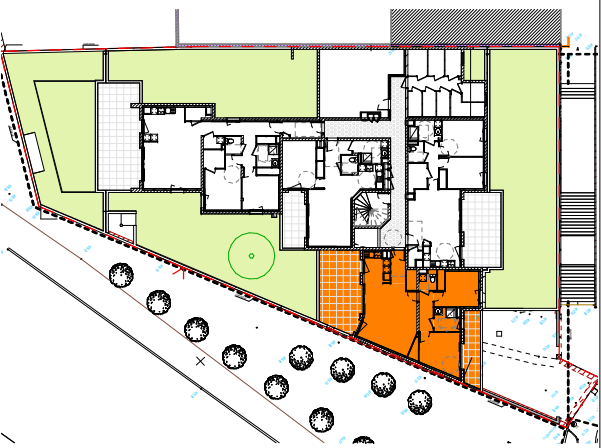

Résidence Villa Florale

Rue du Petit Clora
63400 CHAMALIERES

Denis AMEIL
14, Avenue Bergougnan
63400 CHAMALIERES
04-73-37-07-52

171, Boulevard Lafayette
63000 CLERMONT-Fd
Tel : 04-73-28-37-00

APPT 04 - T3 NIV.0