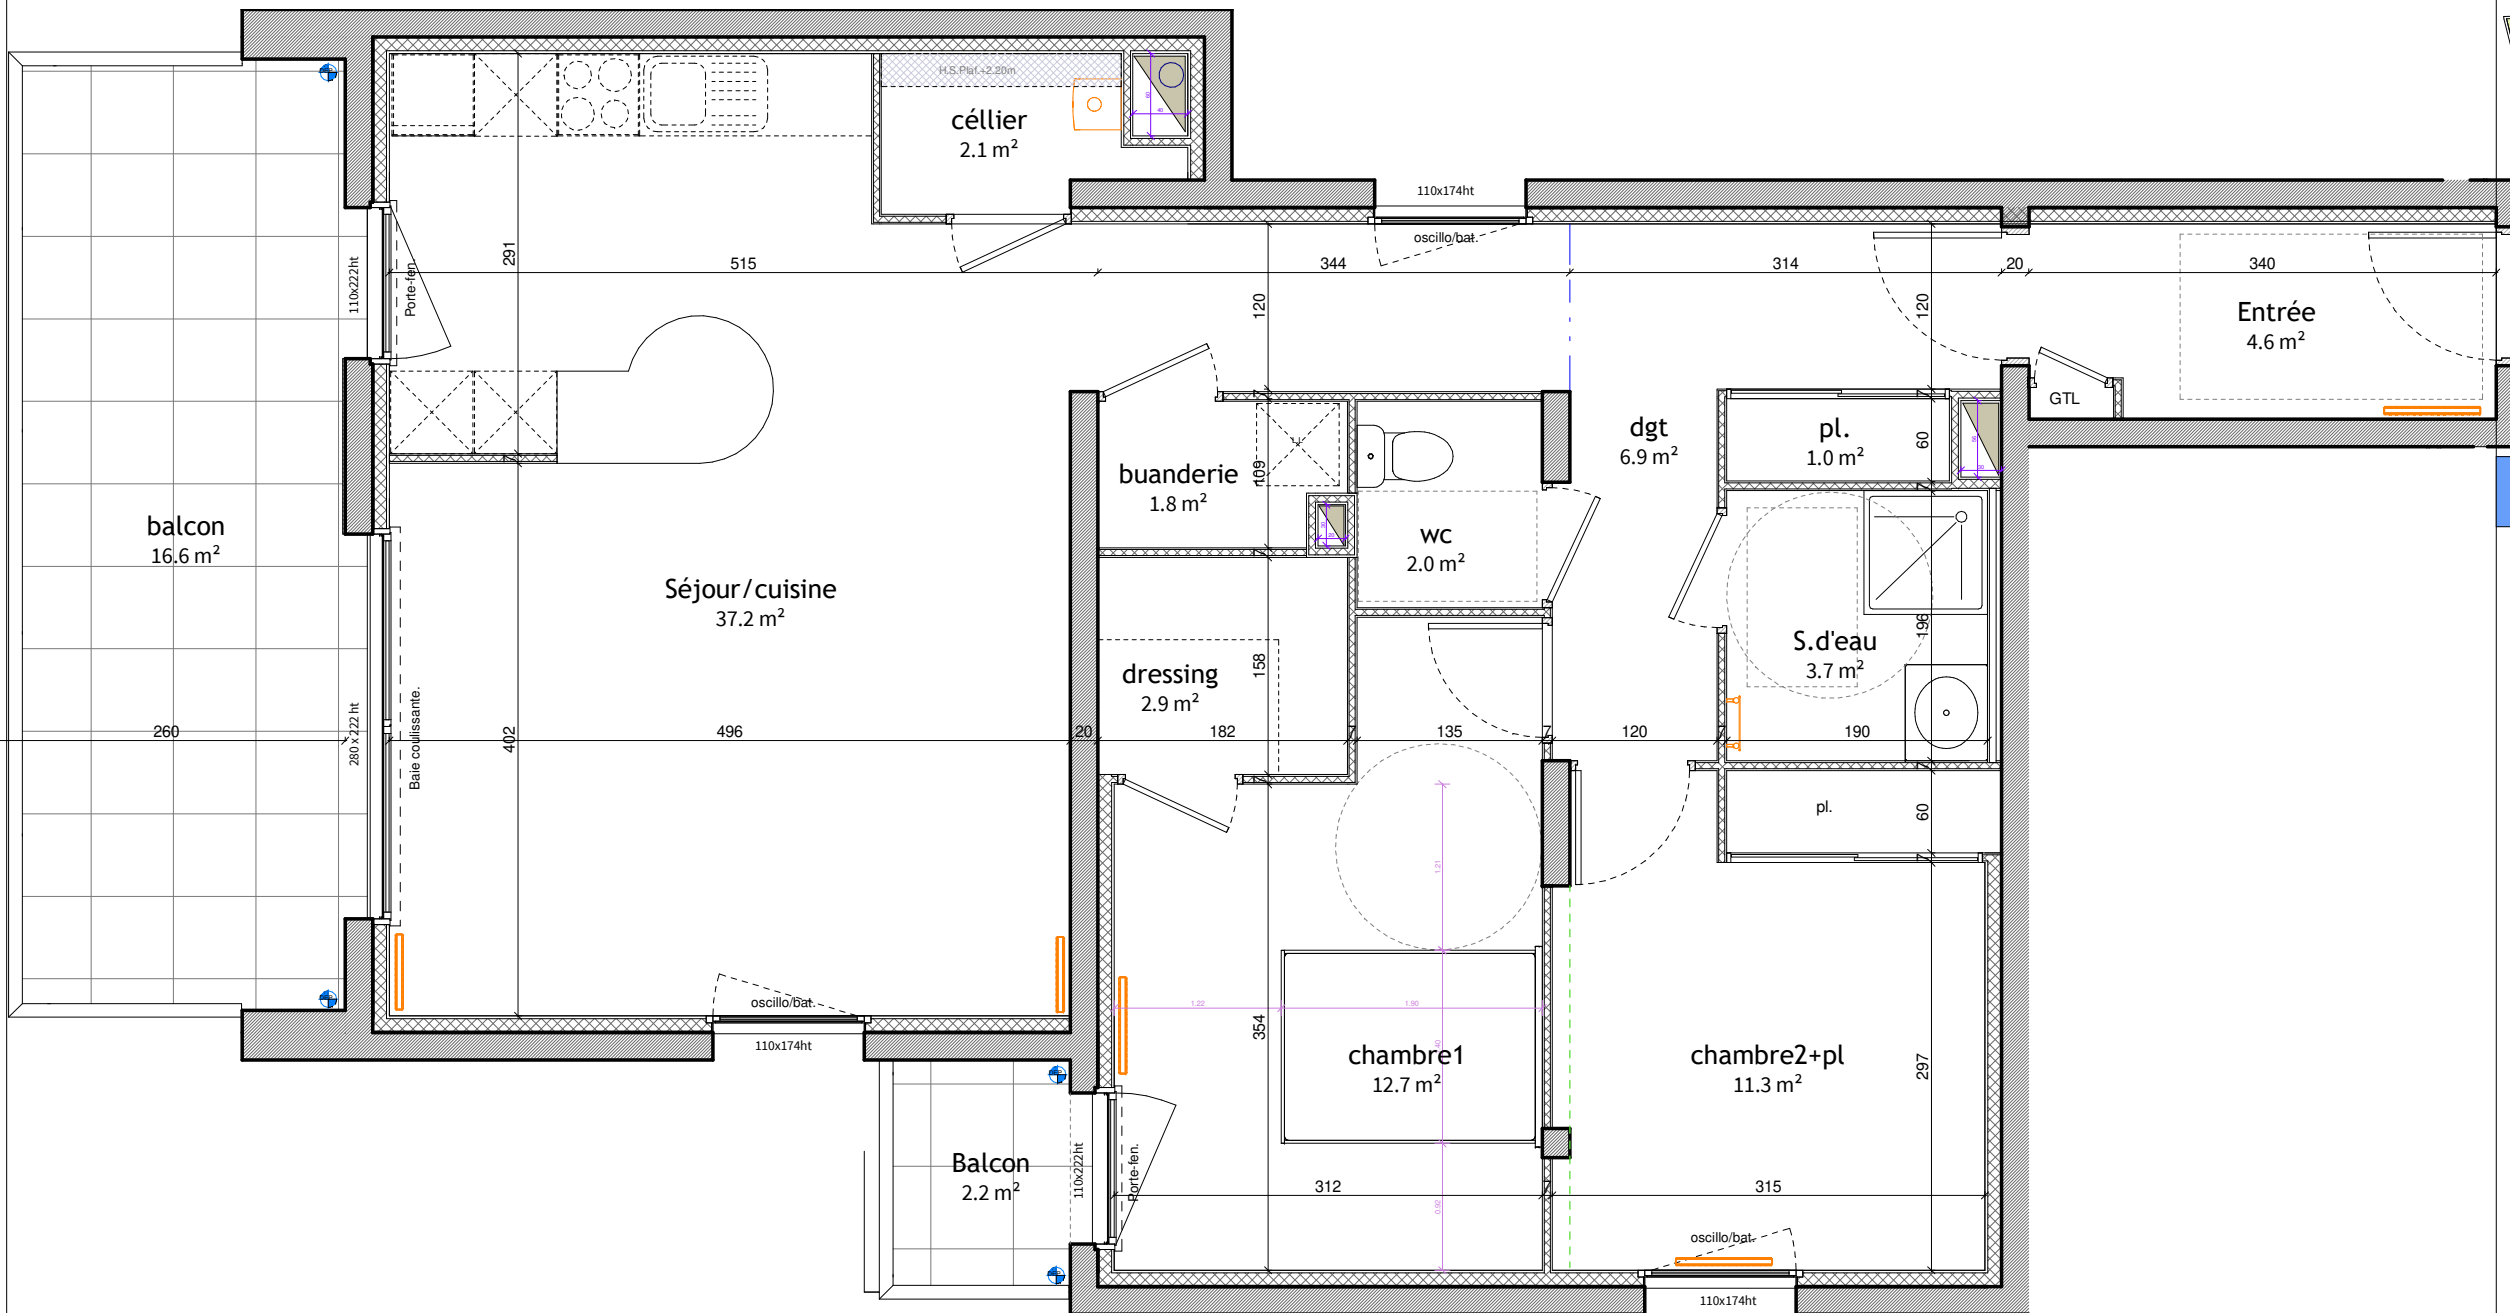

APPT 12 - T3 NIV.1

Nom	Surface
Séjour/cuisine	37.2 m ²
chambre1	12.7 m ²
chambre2+pl	11.3 m ²
dgt	6.9 m ²
Entrée	4.6 m ²
S.d'eau	3.7 m ²
dressing	2.9 m ²
céllier	2.1 m ²
wc	2.0 m ²
buanderie	1.8 m ²
pl.	1.0 m ²
Total Surface Habitable	86.2 m²
balcon	16.6 m ²
Balcon	2.2 m ²
Total	18.9 m²

Document non contractuel susceptible de subir des modifications pour des raisons techniques ou réglementaires.
Le tracé des cloisons et gaines techniques sont susceptibles d'évoluer. Les équipements de cuisines sont dessinés à titre indicatif.