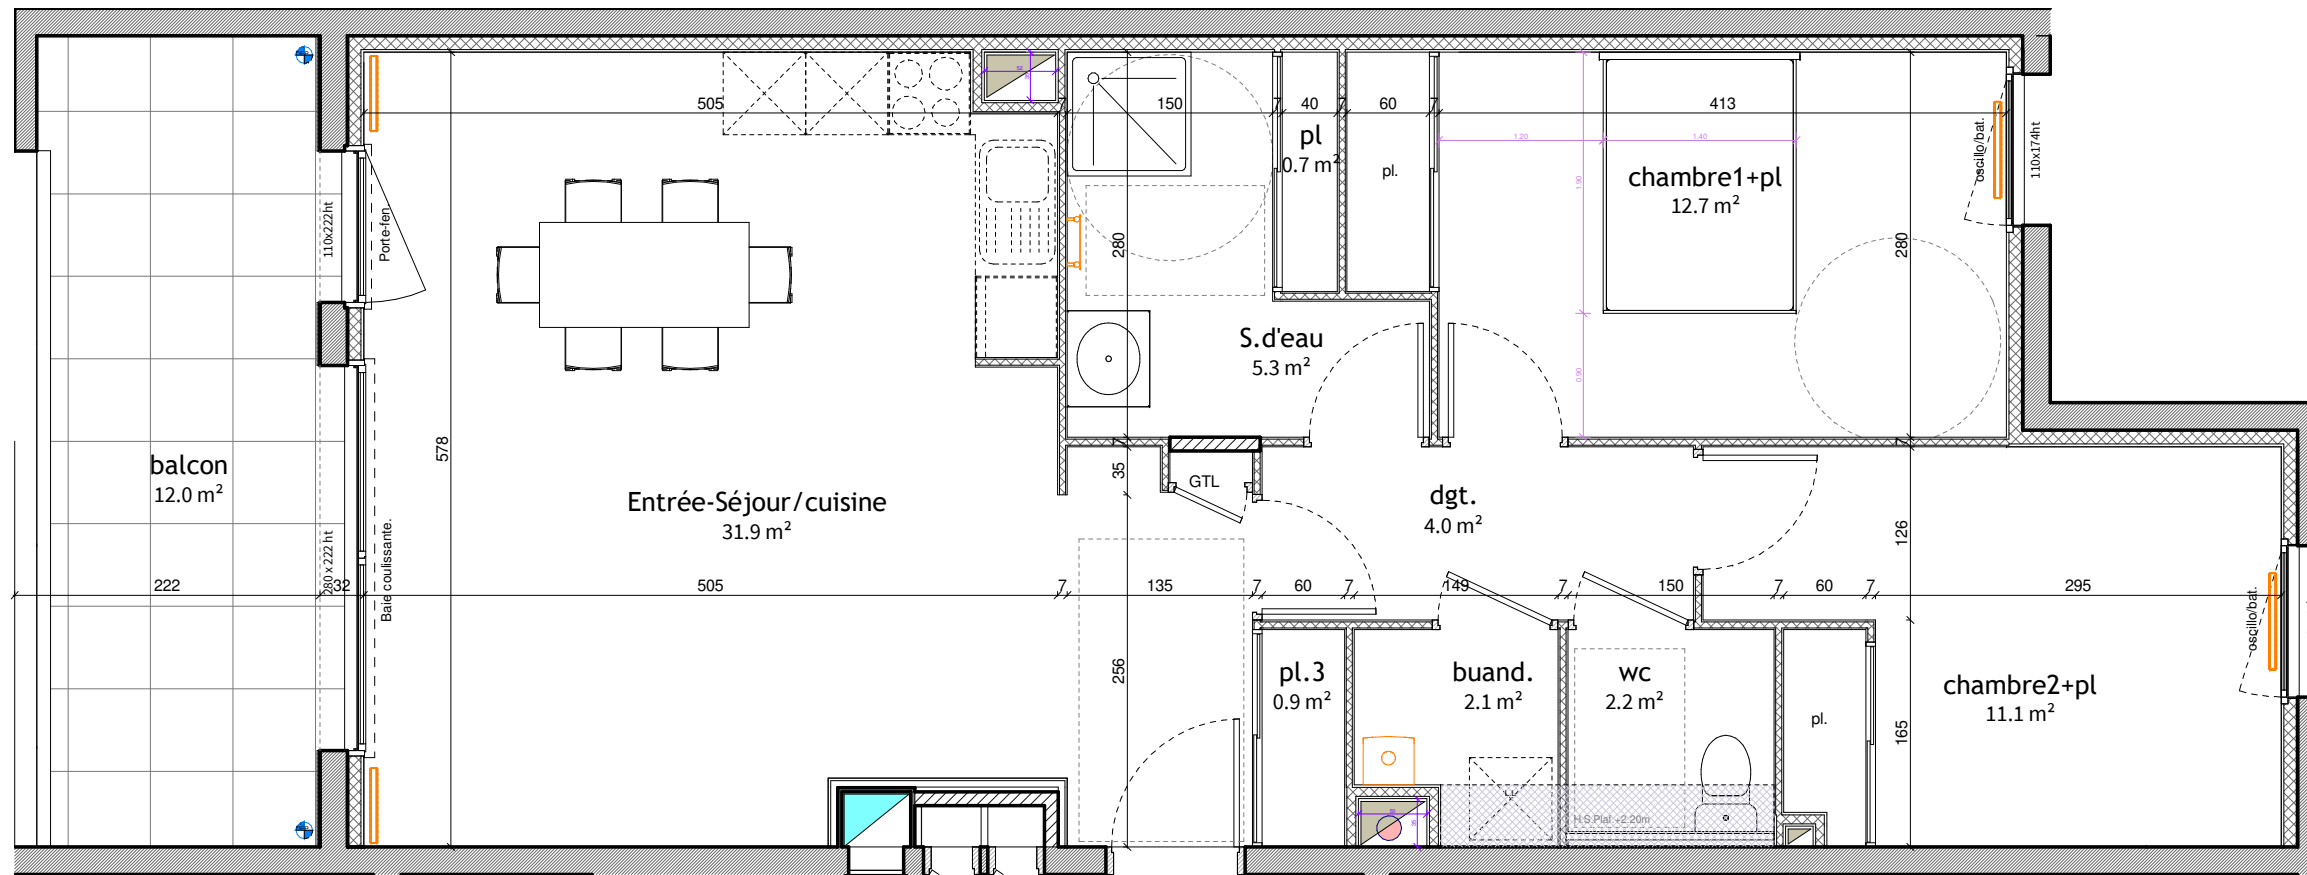

Echelle 1/55

Nom	Surface
Entrée-Séjour/cuisine	31.9 m ²
chambre1+pl	12.7 m ²
chambre2+pl	11.1 m ²
S.d'eau	5.3 m ²
dgt.	4.0 m ²
wc	2.2 m ²
buand.	2.1 m ²
pl.3	0.9 m ²
pl	0.7 m ²
Total Surface habitable	70.9 m²

balcon	12.0 m ²
Total	12.0 m²