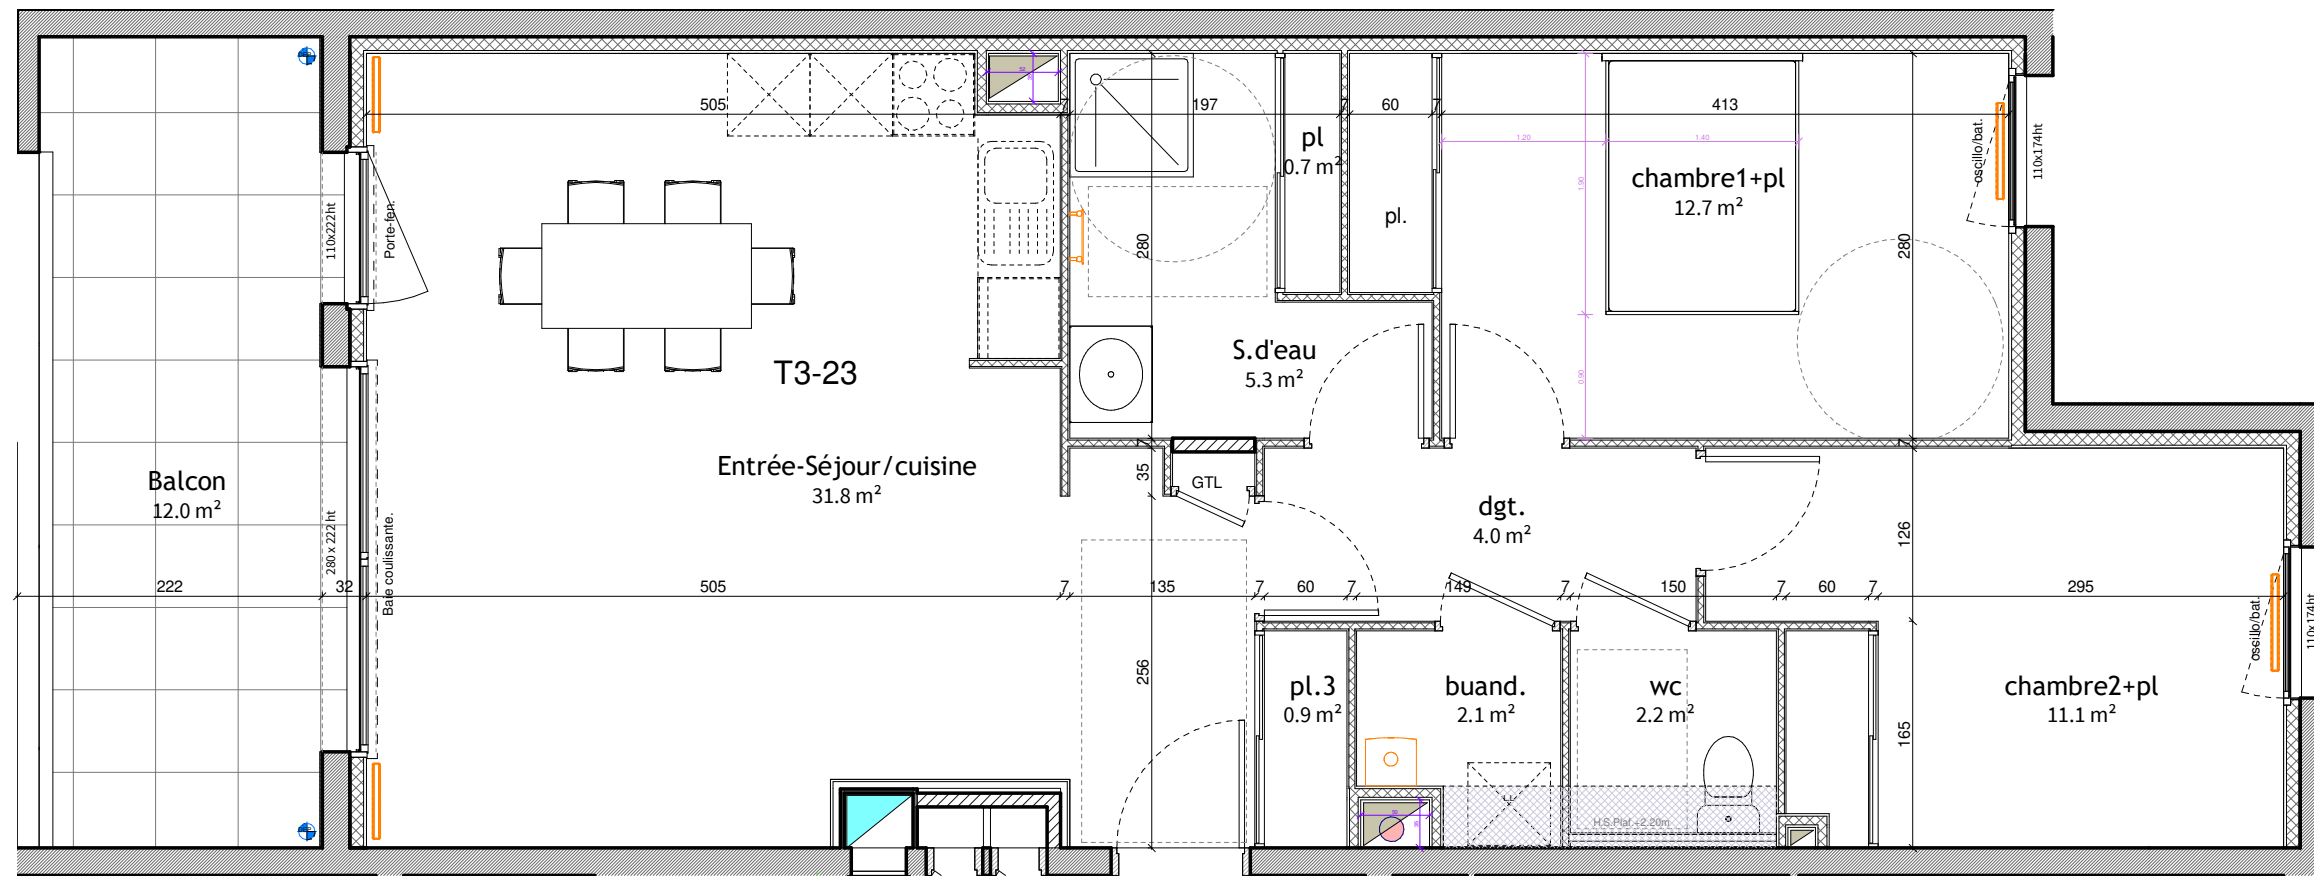

Résidence Villa Florale

Rue du Petit Clora
63400 CHAMALIERES

Denis AMEIL
14, Avenue Bergougnan
63400 CHAMALIERES
04-73-37-07-52

171, Boulevard Lafayette
63000 CLERMONT-Fd
Tel : 04-73-28-37-00

APPT 23 - T3 NIV.2

Nom	Surface
Entrée-Séjour/cuisine	31.8 m²
chambre1+pl	12.7 m²
chambre2+pl	11.1 m²
S.d'eau	5.3 m²
dgt.	4.0 m²
wc	2.2 m²
buand.	2.1 m²
pl.3	0.9 m²
pl	0.7 m²
Total Surface habitable	70.9 m²
Balcon	12.0 m²
Total	12.0 m²

Document non contractuel susceptible de subir des modifications pour des raisons techniques ou réglementaires.
Le tracé des cloisons et gaines techniques sont susceptibles d'évoluer. Les équipements de cuisines sont dessinés à titre indicatif.