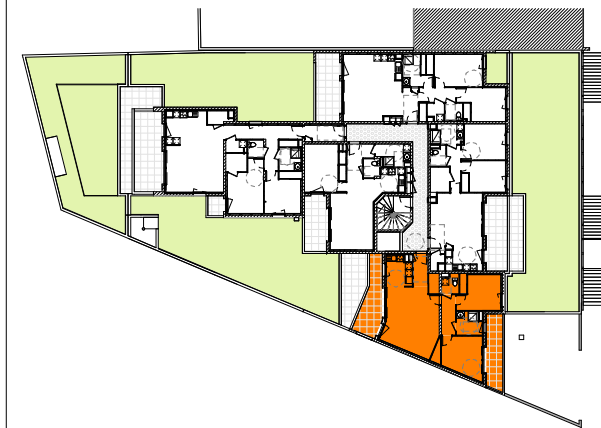

Résidence Villa Florale

Rue du Petit Clora
63400 CHAMALIERES

Denis AMEIL
14, Avenue Bergougnan
63400 CHAMALIERES
04-73-37-07-52

171, Boulevard Lafayette
63000 CLERMONT-Fd
Tel : 04-73-28-37-00

APPT 25 - T3 NIV.2

Nom	Surface
Séjour/cuisne	30.5 m ²
chambre1+pl	12.8 m ²
chambre2+pl	11.3 m ²
S.d'eau	4.3 m ²
dgt.	4.2 m ²
Entrée	3.6 m ²
wc	2.4 m ²
pl.	1.6 m ²
Total Surface habitable	70.7 m²

Balcon1	10.9 m ²
balcon2	9.1 m ²
Total	20.1 m²

Document non contractuel susceptible de subir des modifications pour des raisons techniques ou réglementaires.
Le tracé des cloisons et gaines techniques sont susceptibles d'évoluer. Les équipements de cuisines sont dessinés à titre indicatif.