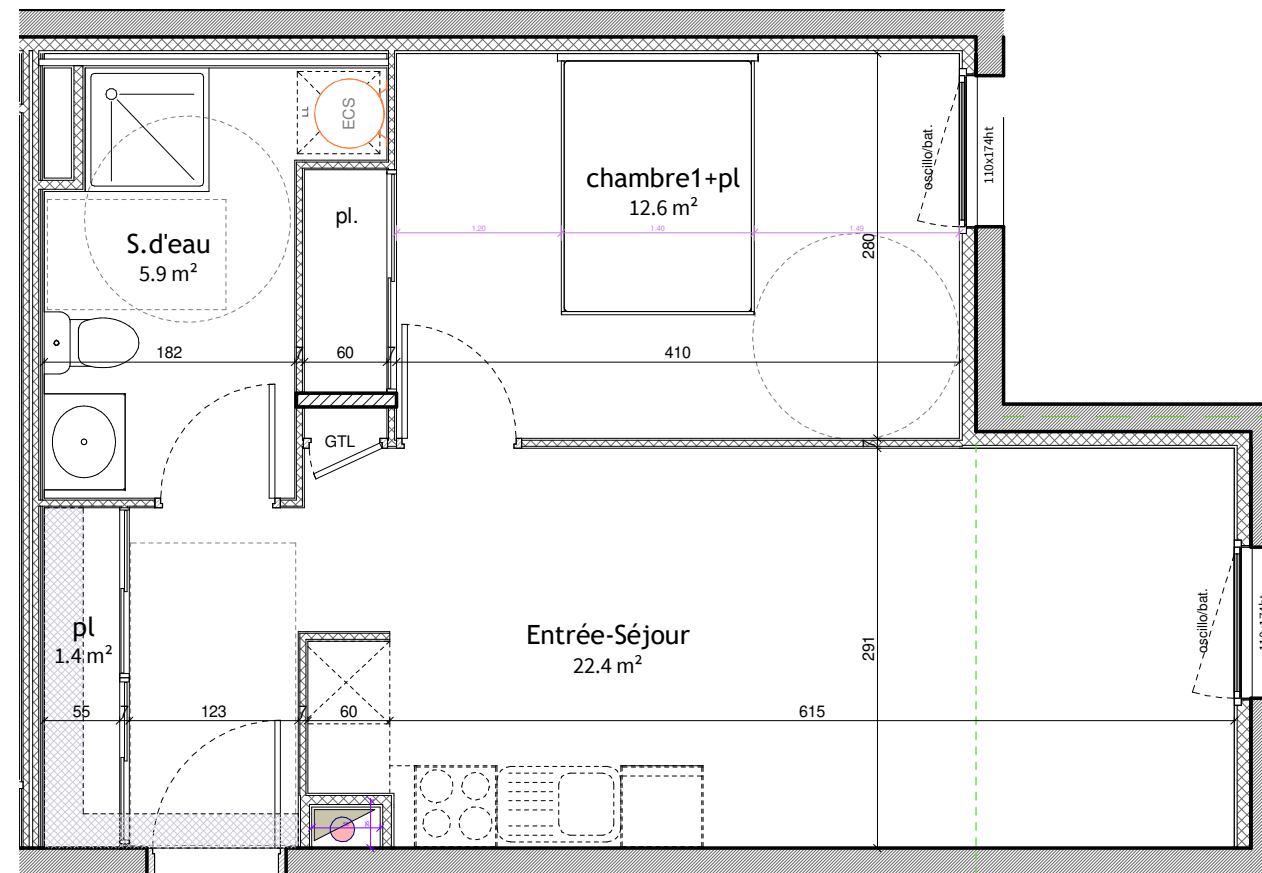

Résidence Villa Florale

Rue du Petit Clora
63400 CHAMALIERES

Denis AMEIL
14, Avenue Bergougnan
63400 CHAMALIERES
04-73-37-07-52

171, Boulevard Lafayette
63000 CLERMONT-Fd
Tel : 04-73-28-37-00

APPT 32 - T2 NIV.3

Nom	Surface
Entrée-Séjour	22.4 m²
chambre1+pl	12.6 m²
S.d'eau	5.9 m²
pl	1.4 m²
Total Surface habitable	42.2 m²

Echelle 1/55