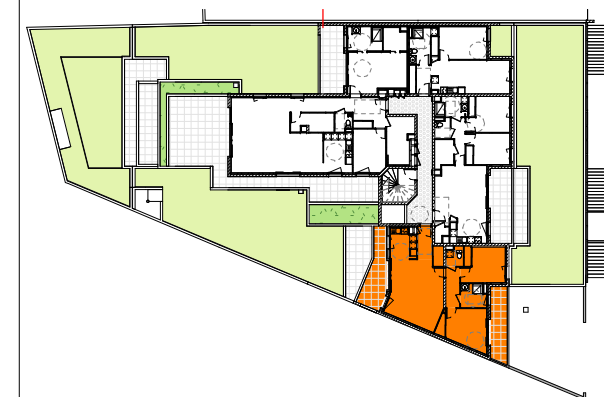

Résidence Villa Florale

Rue du Petit Clora
63400 CHAMALIERES

Denis AMEIL
14, Avenue Bergougnan
63400 CHAMALIERES
04-73-37-07-52

171, Boulevard Lafayette
63000 CLERMONT-Fd
Tel : 04-73-28-37-00

APPT 34 - T3 NIV.3

Echelle 1/50

Nom	Surface
Séjour/cuisine	30.5 m ²
chambre1+pl	12.8 m ²
chambre2+pl	11.3 m ²
S.d'eau	4.3 m ²
dgt.	4.2 m ²
Entrée	3.6 m ²
wc	2.4 m ²
pl.	1.6 m ²
Total Surface habitable	70.7 m²
balcon2	10.9 m ²
balcon1	9.1 m ²
Total	20.0 m²

Document non contractuel susceptible de subir des modifications pour des raisons techniques ou réglementaires.
Le tracé des cloisons et gaines techniques sont susceptibles d'évoluer. Les équipements de cuisines sont dessinés à titre indicatif.