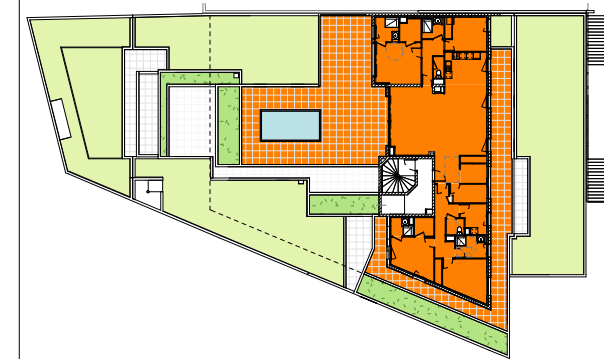

Résidence Villa Florale

Rue du Petit Clora
63400 CHAMALIERES

Denis AMEIL
14, Avenue Bergougnan
63400 CHAMALIERES
04-73-37-07-52

171, Boulevard Lafayette
63000 CLERMONT-Fd
Tel : 04-73-28-37-00

Echelle 1/100

APPT 41 - T5 NIV.4

nom	Surface

Séjour/repas/salon	54.1 m²
Suite Parentale	13.8 m²
chambre4+pl	13.3 m²
chambre3	11.6 m²
chambre2+pl	10.6 m²
Cuisine	10.0 m²
dgt.2	8.8 m²
vestaire	5.4 m²
buanderie	5.3 m²
S.d'eau 2	5.2 m²
office	5.0 m²
dgt.1	4.9 m²
S.d'eau Par.	4.3 m²
dressing	3.4 m²
S.d'eau.1	3.4 m²
S.d'eau 3	2.8 m²
dressing	2.7 m²
wc.1	2.2 m²
wc.2	1.7 m²
Total surface habitable	168.3 m²

Terrasse	95.7 m²
Terrasse	57.4 m²
Total	153.1 m²

Document non contractuel susceptible de subir des modifications pour des raisons techniques ou réglementaires.
Le tracé des cloisons et gaines techniques sont susceptibles d'évoluer. Les équipements de cuisines sont dessinés à titre indicatif.

MISE A JOUR

M1

8 FEV. 2021

Date

NOV.2020