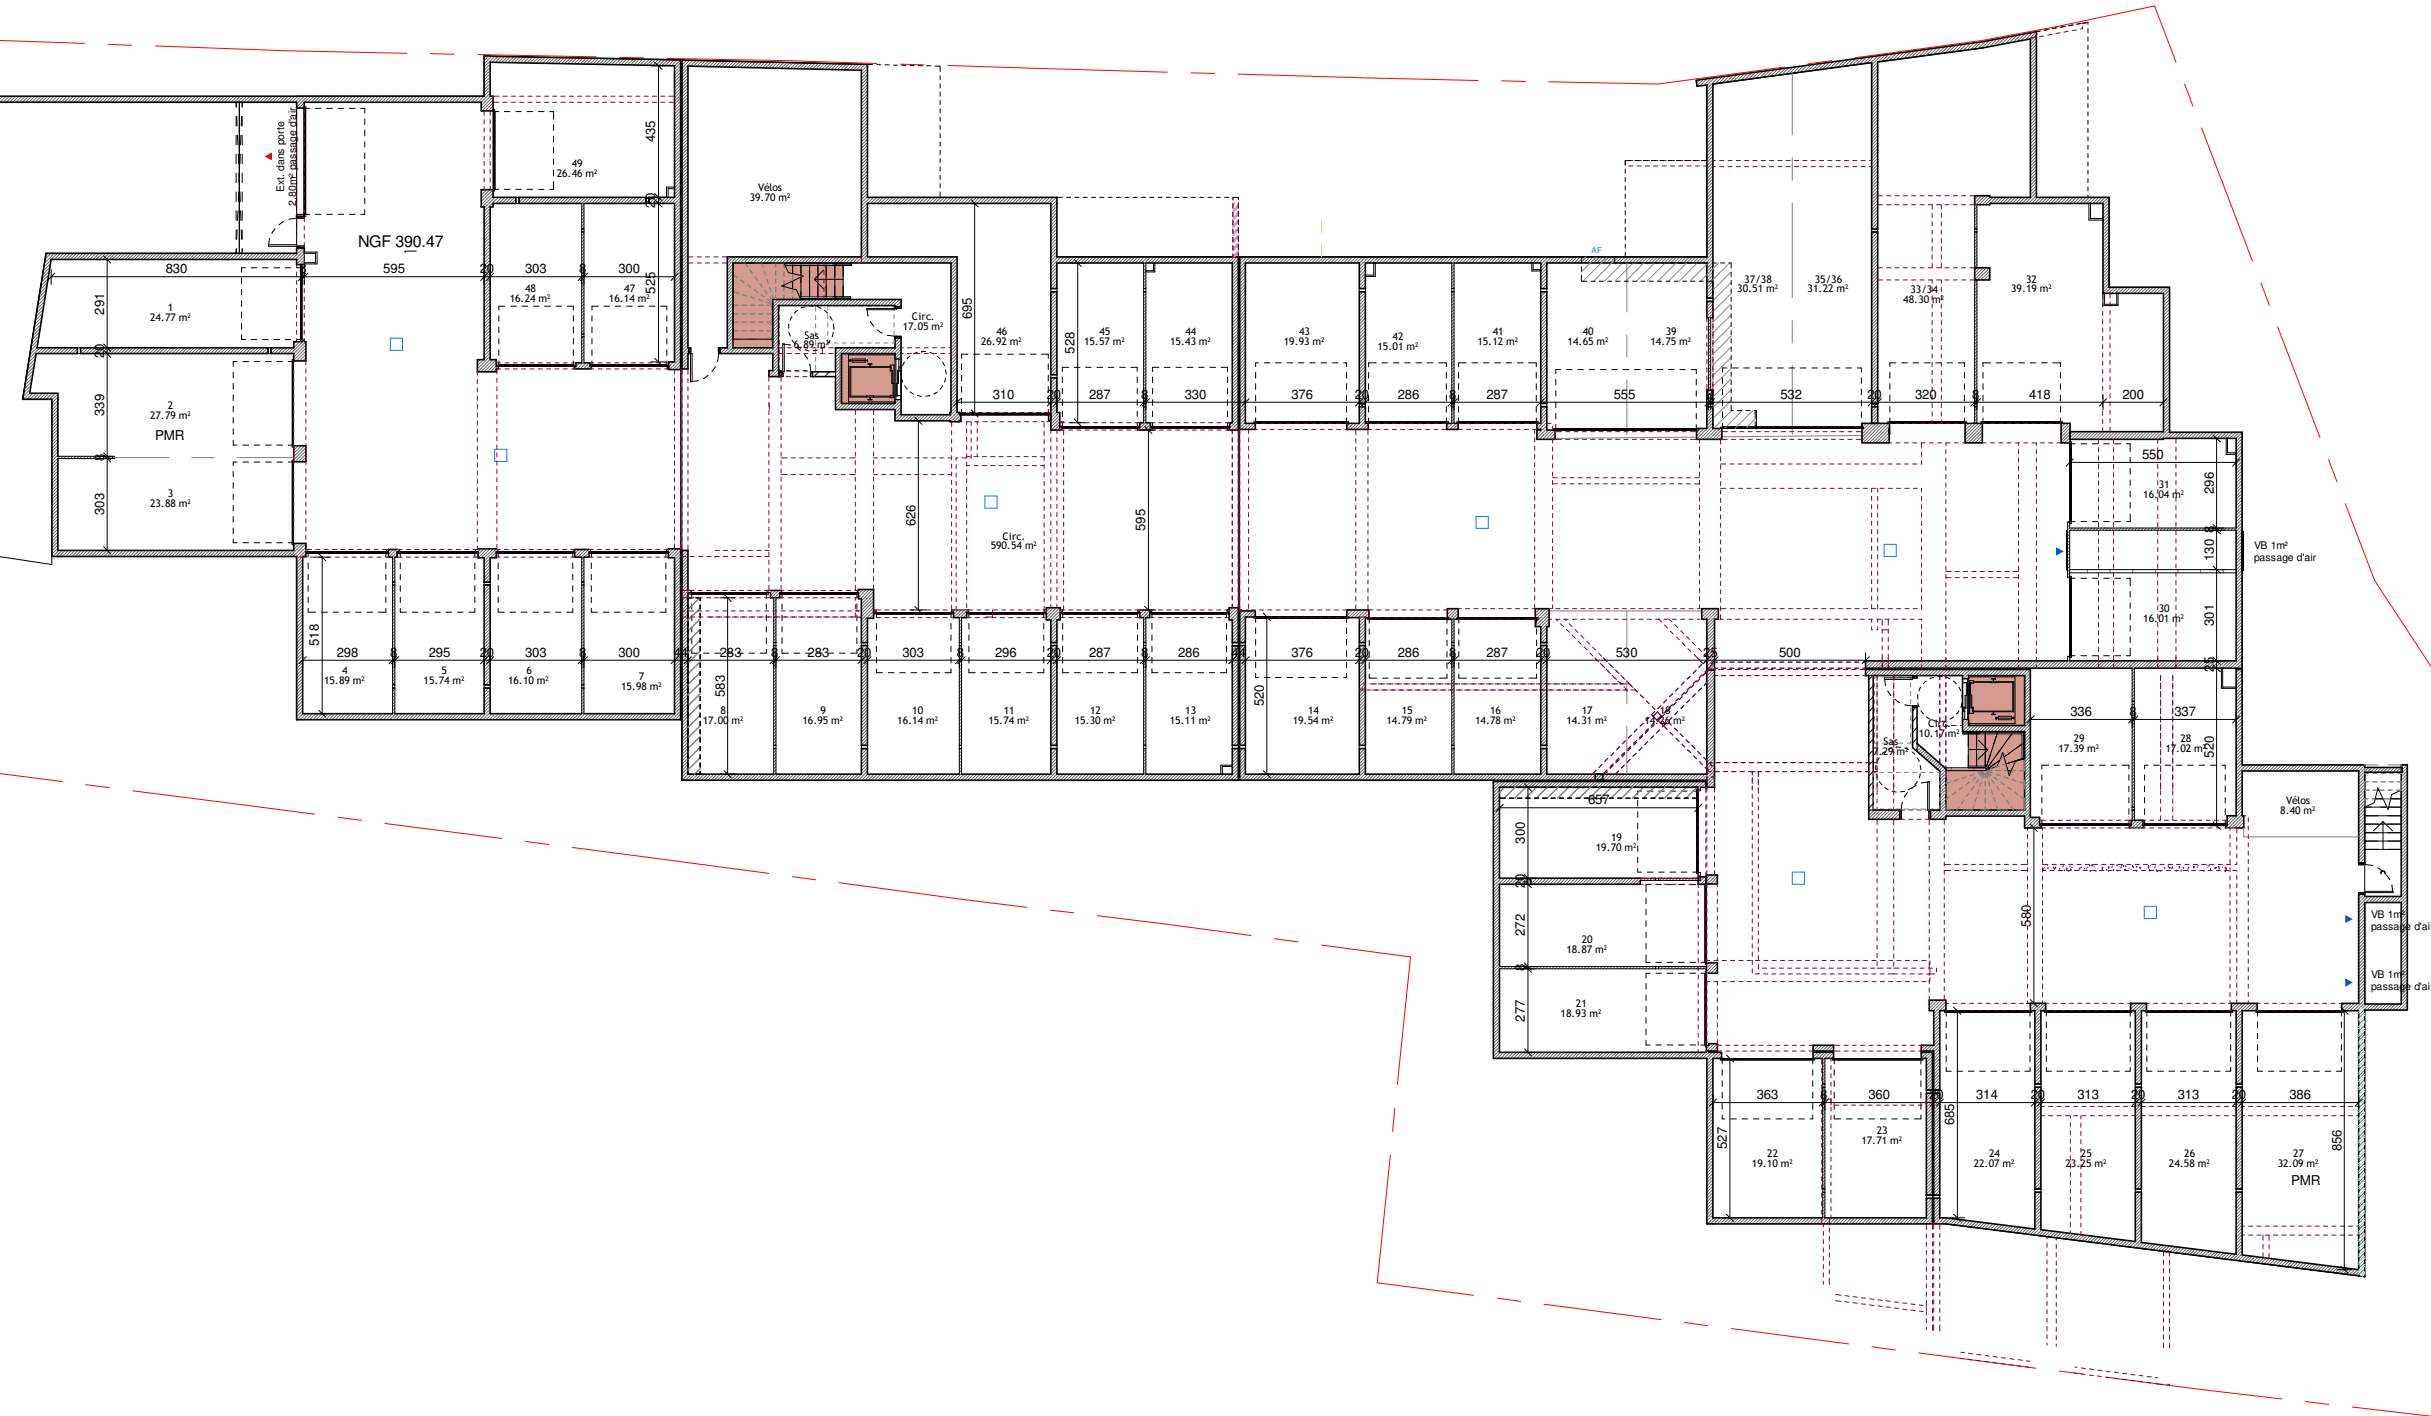

TERRASSES DES PARCS

55T, rue Pablo Picasso
63000 CLERMONT FERRAND

Denis AMEIL
Architecte DESA
14, avenue Bergougnan
63400 Chamalières
04 73 37 07 52

171 Boulevard Lafayette
63000 Clermont-Ferrand
Tél: 04 73 28 37 00

SOUS SOL

Echelle

Document non contractuel susceptible de subir des modifications pour des raisons techniques et réglementaires.
Les tracés des cloisons et gaines techniques sont susceptibles d'évoluer. Les équipements de cuisine sont dessinés à titre indicatif.