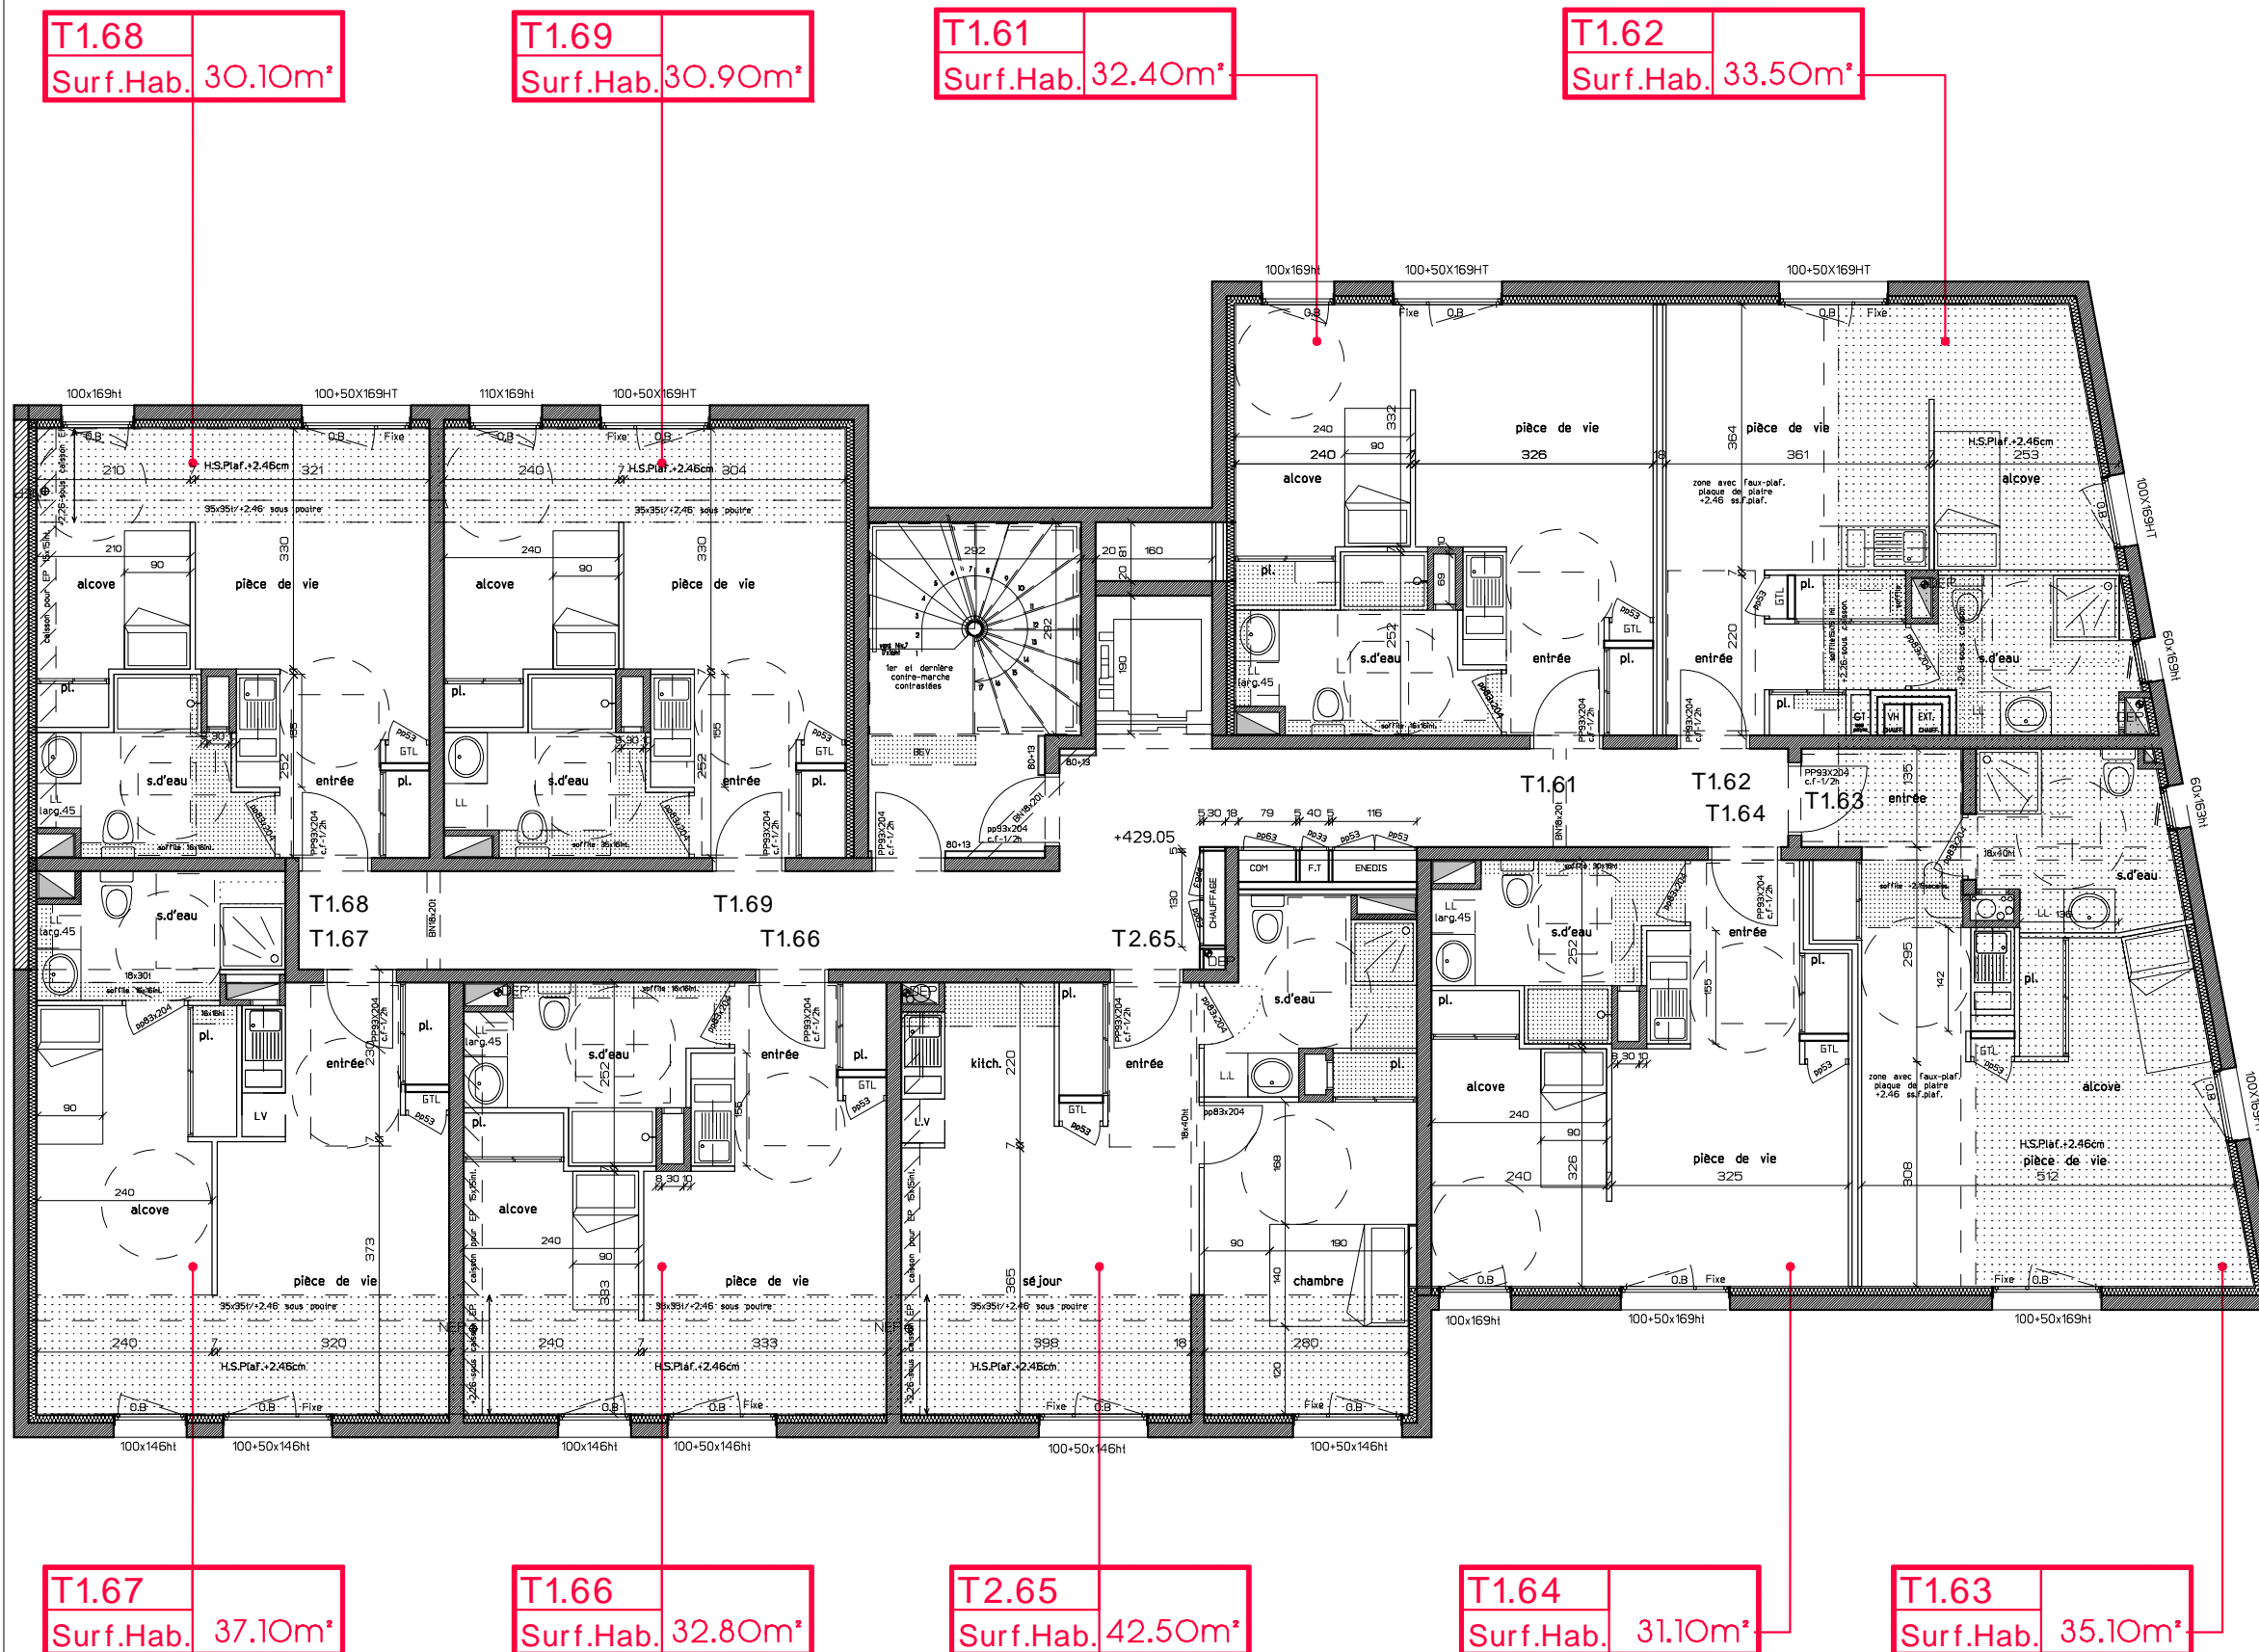

PLAN DE RESERVATION SUSCEPTIBLE DE MODIFICATIONS
POUR DES RAISONS DE CHANTIER, LES TRACES DES ELEMENTS
DE CE PLAN, LES COTES, LES SURFACES, HAUTEURS SOUS PLAFONDS
PEUVENT SUBIR DE LEGERES MODIFICATIONS

PLAN DU NIVEAU 6

0 1 2 3m
1cm=1.00m