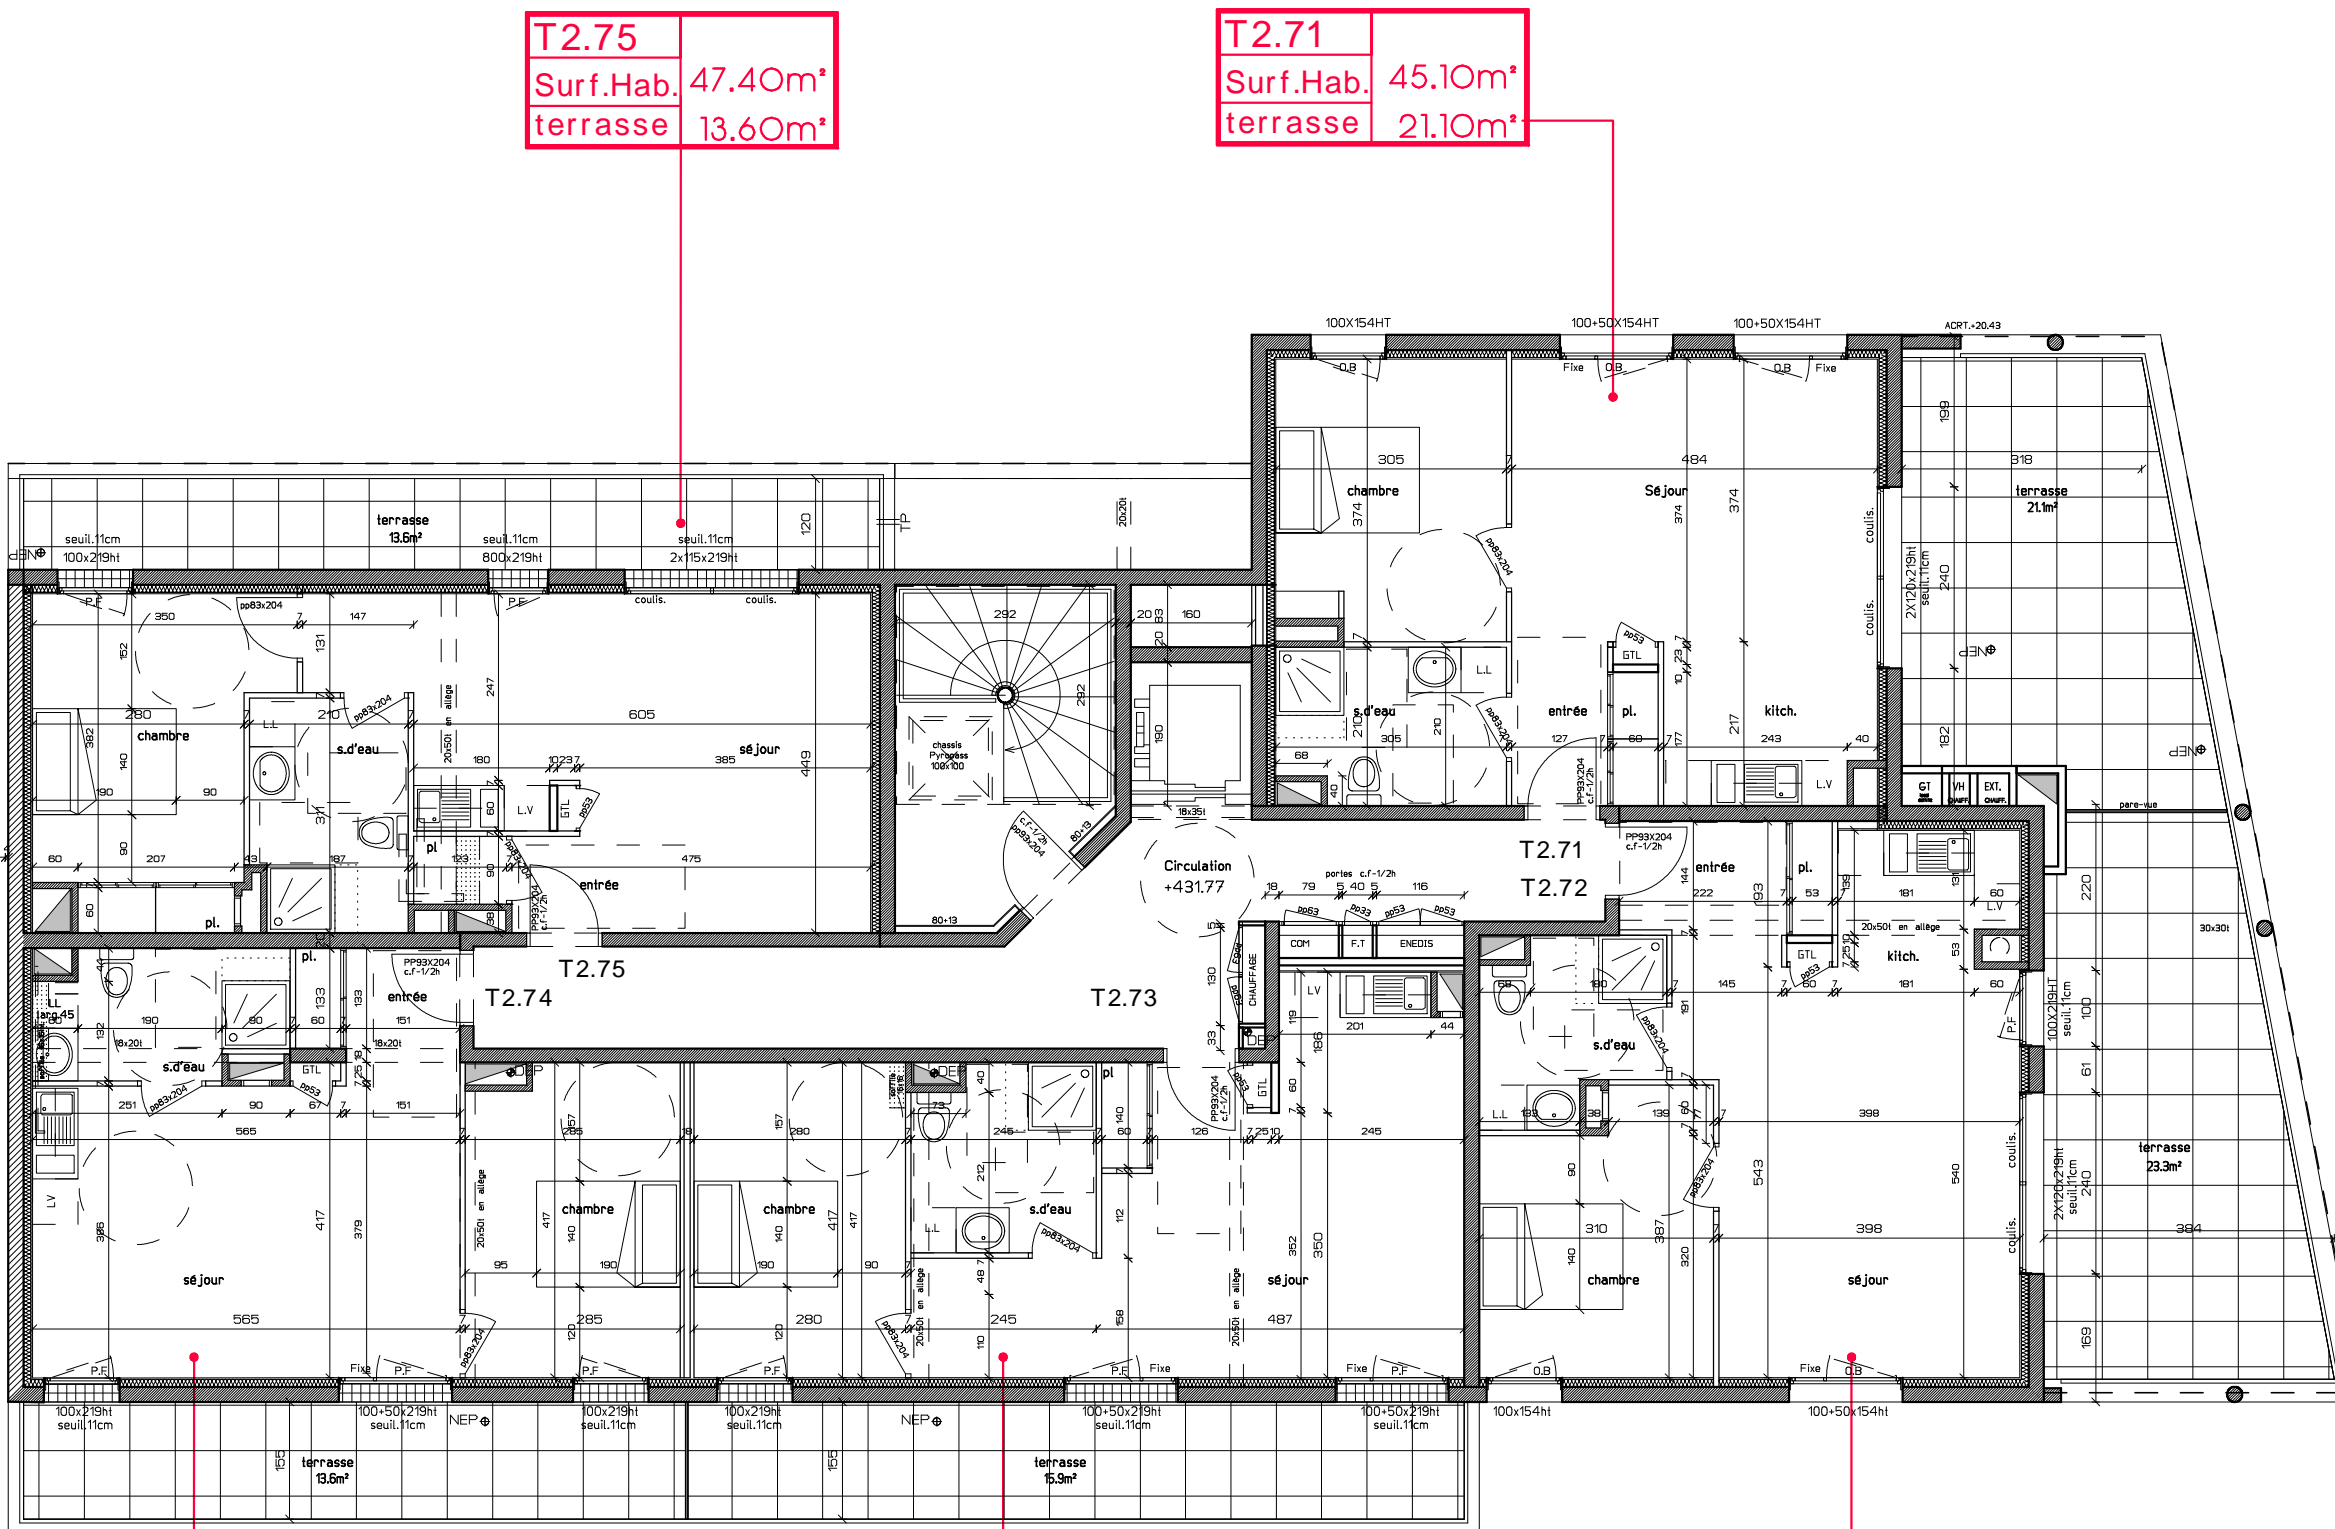

PLAN DE RESERVATION SUSCEPTIBLE DE MODIFICATIONS
POUR DES RAISONS DE CHANTIER, LES TRACES DES ELEMENTS
DE CE PLAN, LES COTES, LES SURFACES, HAUTEURS SOUS PLAFONDS
PEUVENT SUBIR DE LEGERES MODIFICATIONS

T2.75	
Surf.Hab.	47.40m ²
terrasse	13.60m ²

T2.71	
Surf.Hab.	45.10m ²
terrasse	21.10m ²

T2.74	
Surf.Hab.	42.20m ²
terrasse	13.60m ²

T2.73	
Surf.Hab.	43.90m ²
terrasse	15.90m ²

T2.72	
Surf.Hab.	47.60m ²
terrasse	23.30m ²

PLAN DU NIVEAU 7