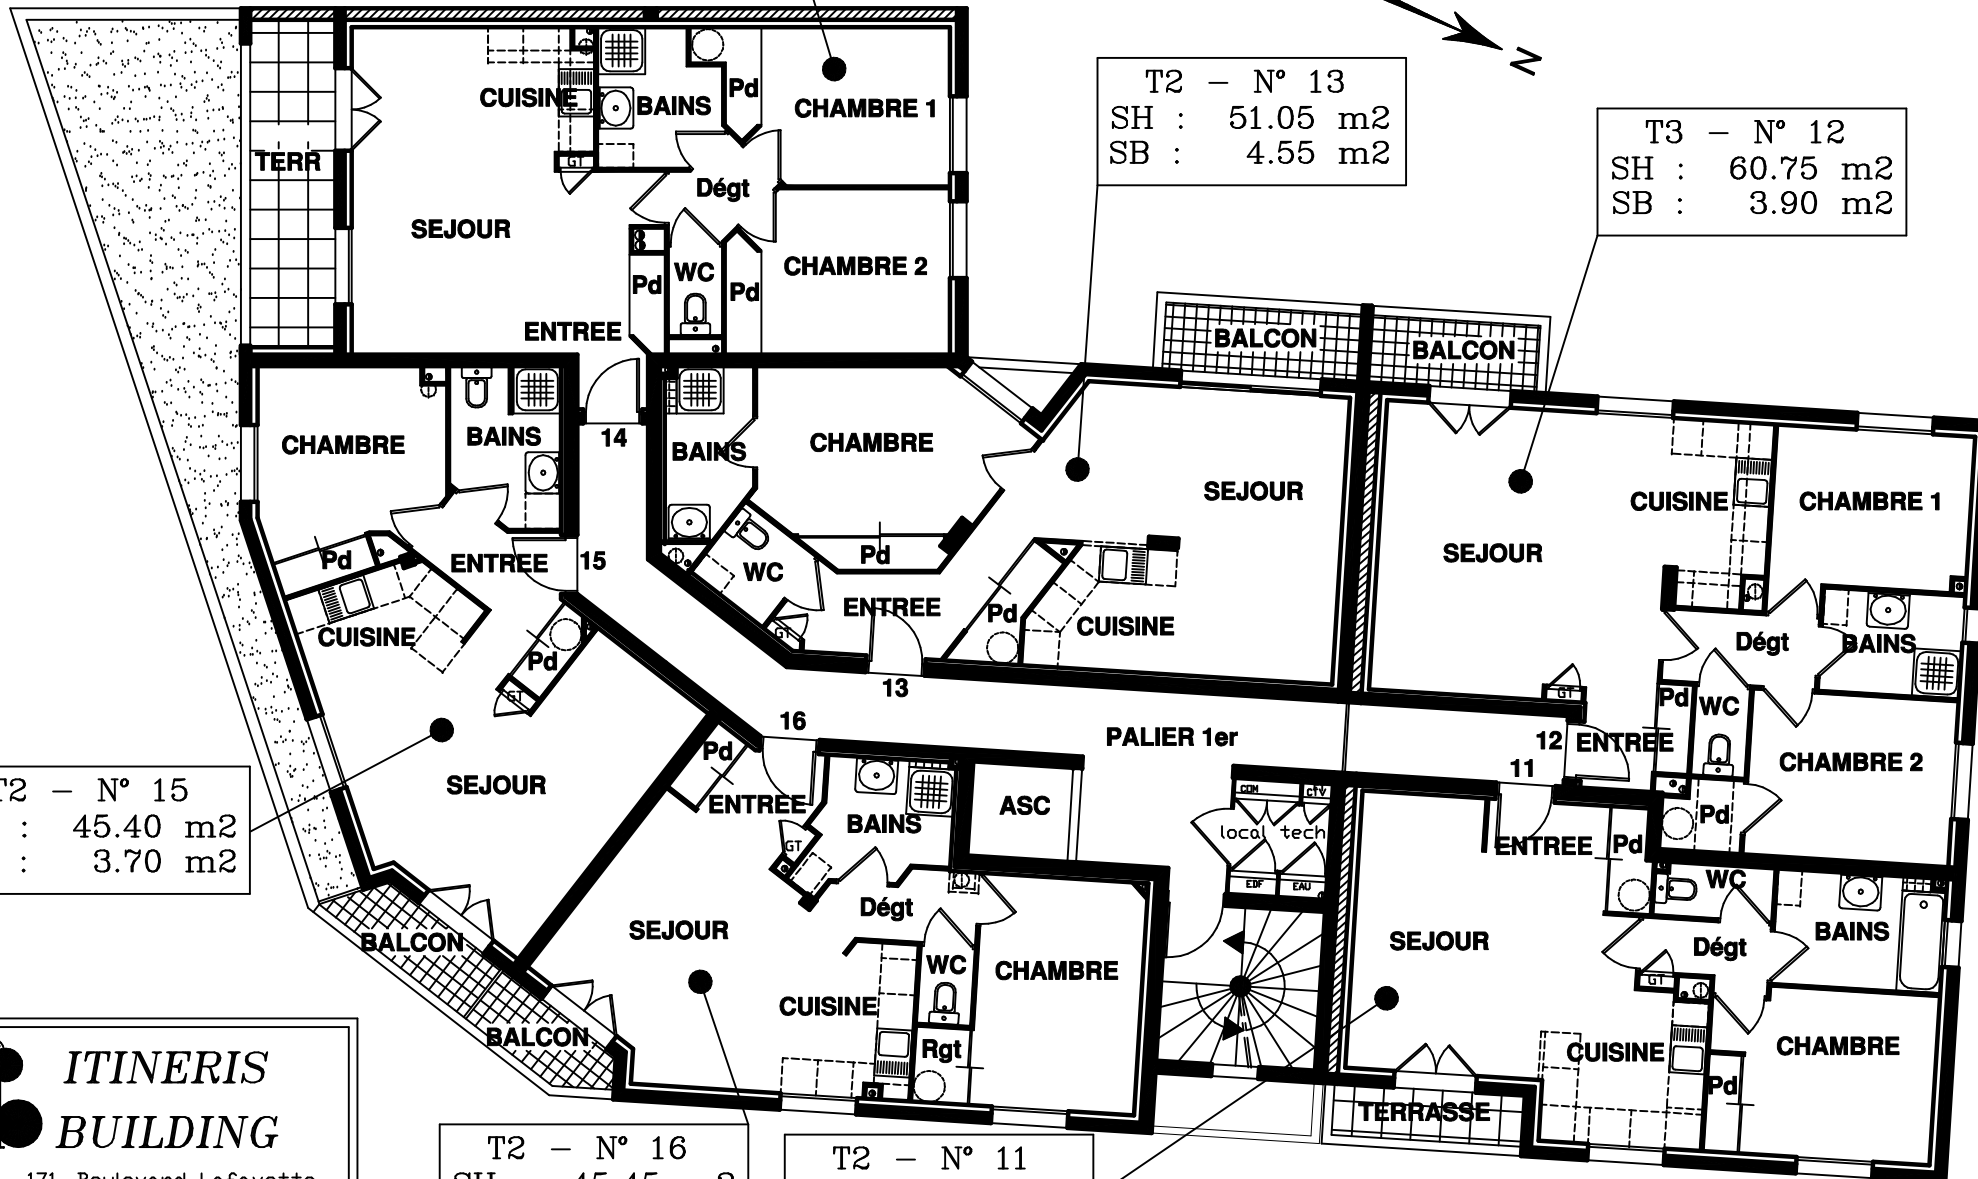

Villa BETHINA

1er ETAGE A

06/2006

T3 - N° 14
SH : 55.55 m²
SB : 8.80 m²

T2 - N° 13
SH : 51.05 m²
SB : 4.55 m²

T3 - N° 12
SH : 60.75 m²
SB : 3.90 m²

T2 - N° 15
SH : 45.40 m²
SB : 3.70 m²

T2 - N° 16
SH : 45.45 m²
SB : 3.00 m²

T2 - N° 11
SH : 47.85 m²
ST : 3.40 m²

ITINERIS
BUILDING

171, Boulevard Lafayette
63000 CLERMONT-FERRAND
Tél.: 04.73.28.37.00 - Fax : 04.73.28.09.15