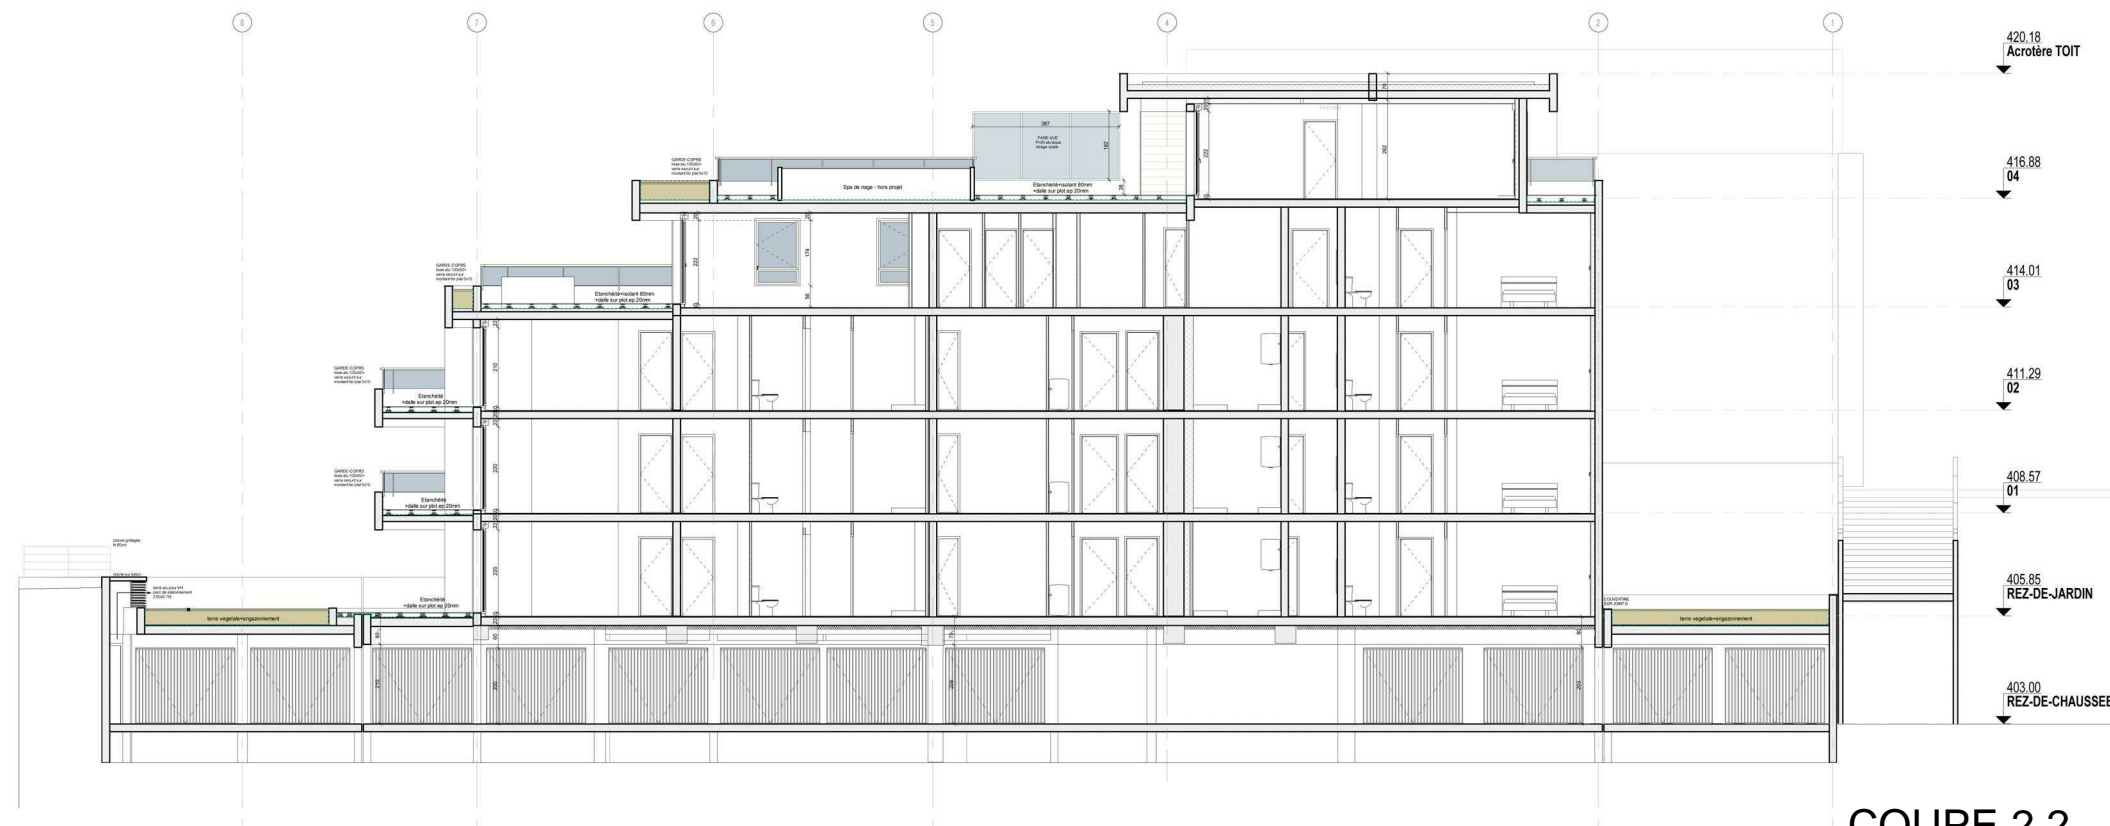

Résidence Villa Florale

Rue du Petit Clora
63400 CHAMALIERES

Denis AMEIL
14, Avenue Bergougnan
63400 CHAMALIERES
04-73-37-07-52

171, Boulevard Lafayette
63000 CLERMONT-Fd
Tel : 04-73-28-37-00

COUPE 1.1

COUPES LONGITUDINALES

COUPE 2.2