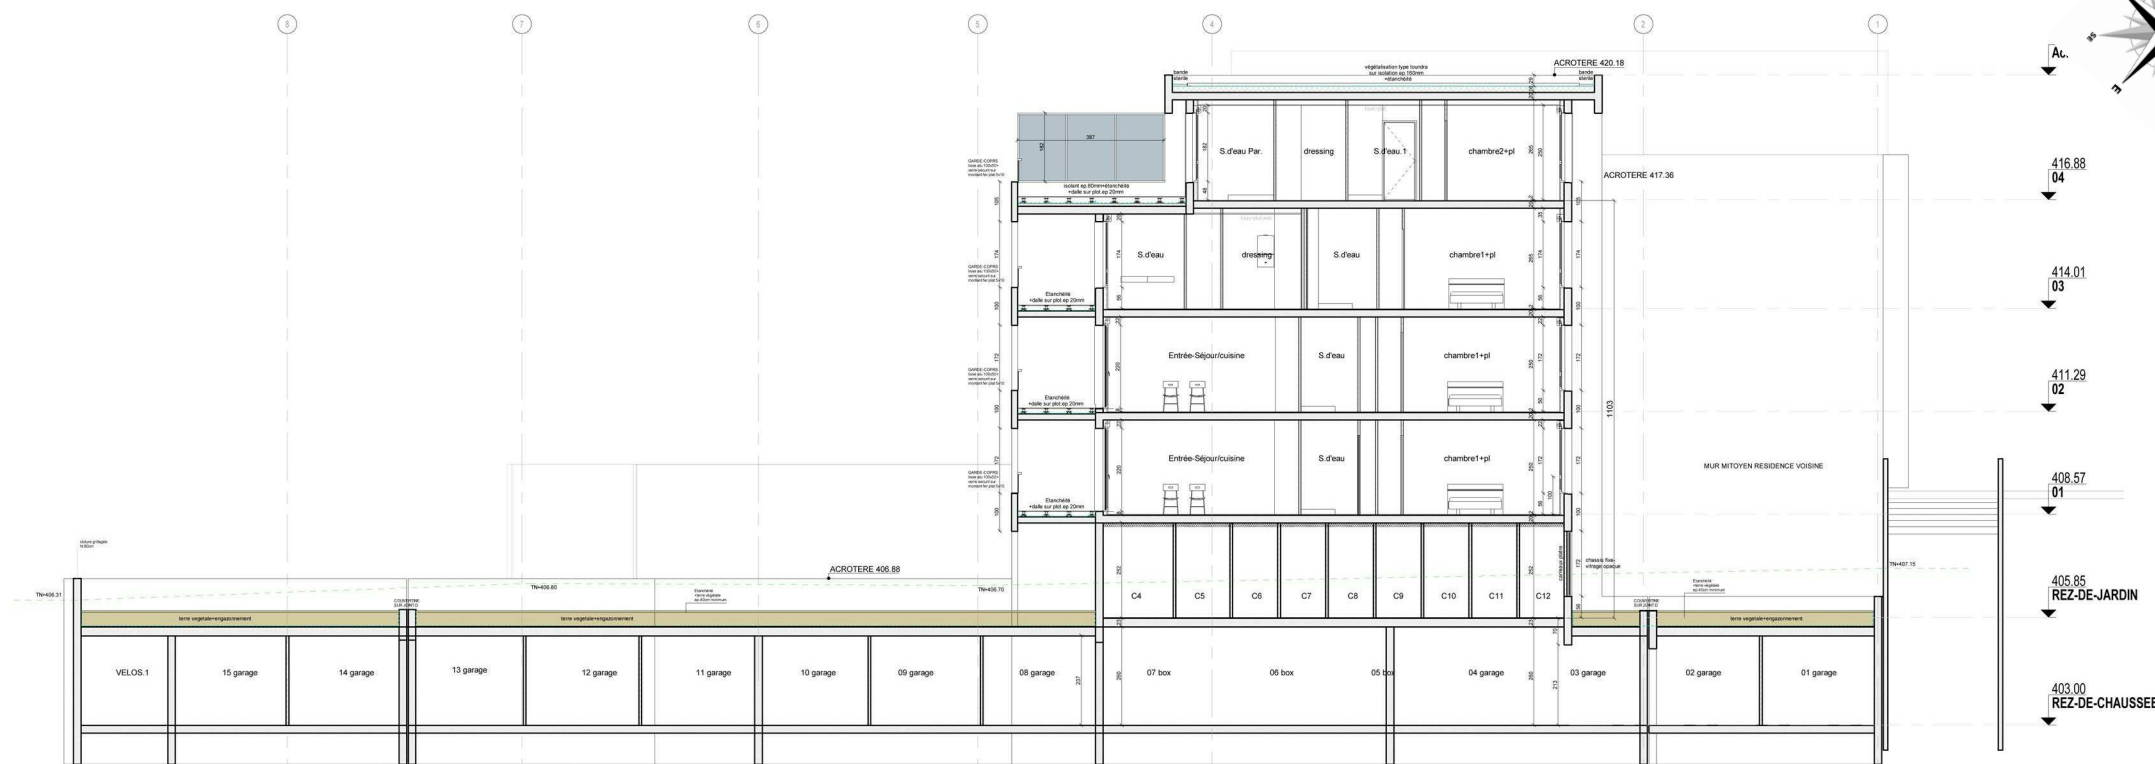

Résidence Villa Florale

Rue du Petit Clora
63400 CHAMALIERES

Denis AMEIL
14, Avenue Bergougnan
63400 CHAMALIERES
04-73-37-07-52

171, Boulevard Lafayette
63000 CLERMONT-Fd
Tel : 04-73-28-37-00

COUPE 1.1

COUPES LONGITUDINALES