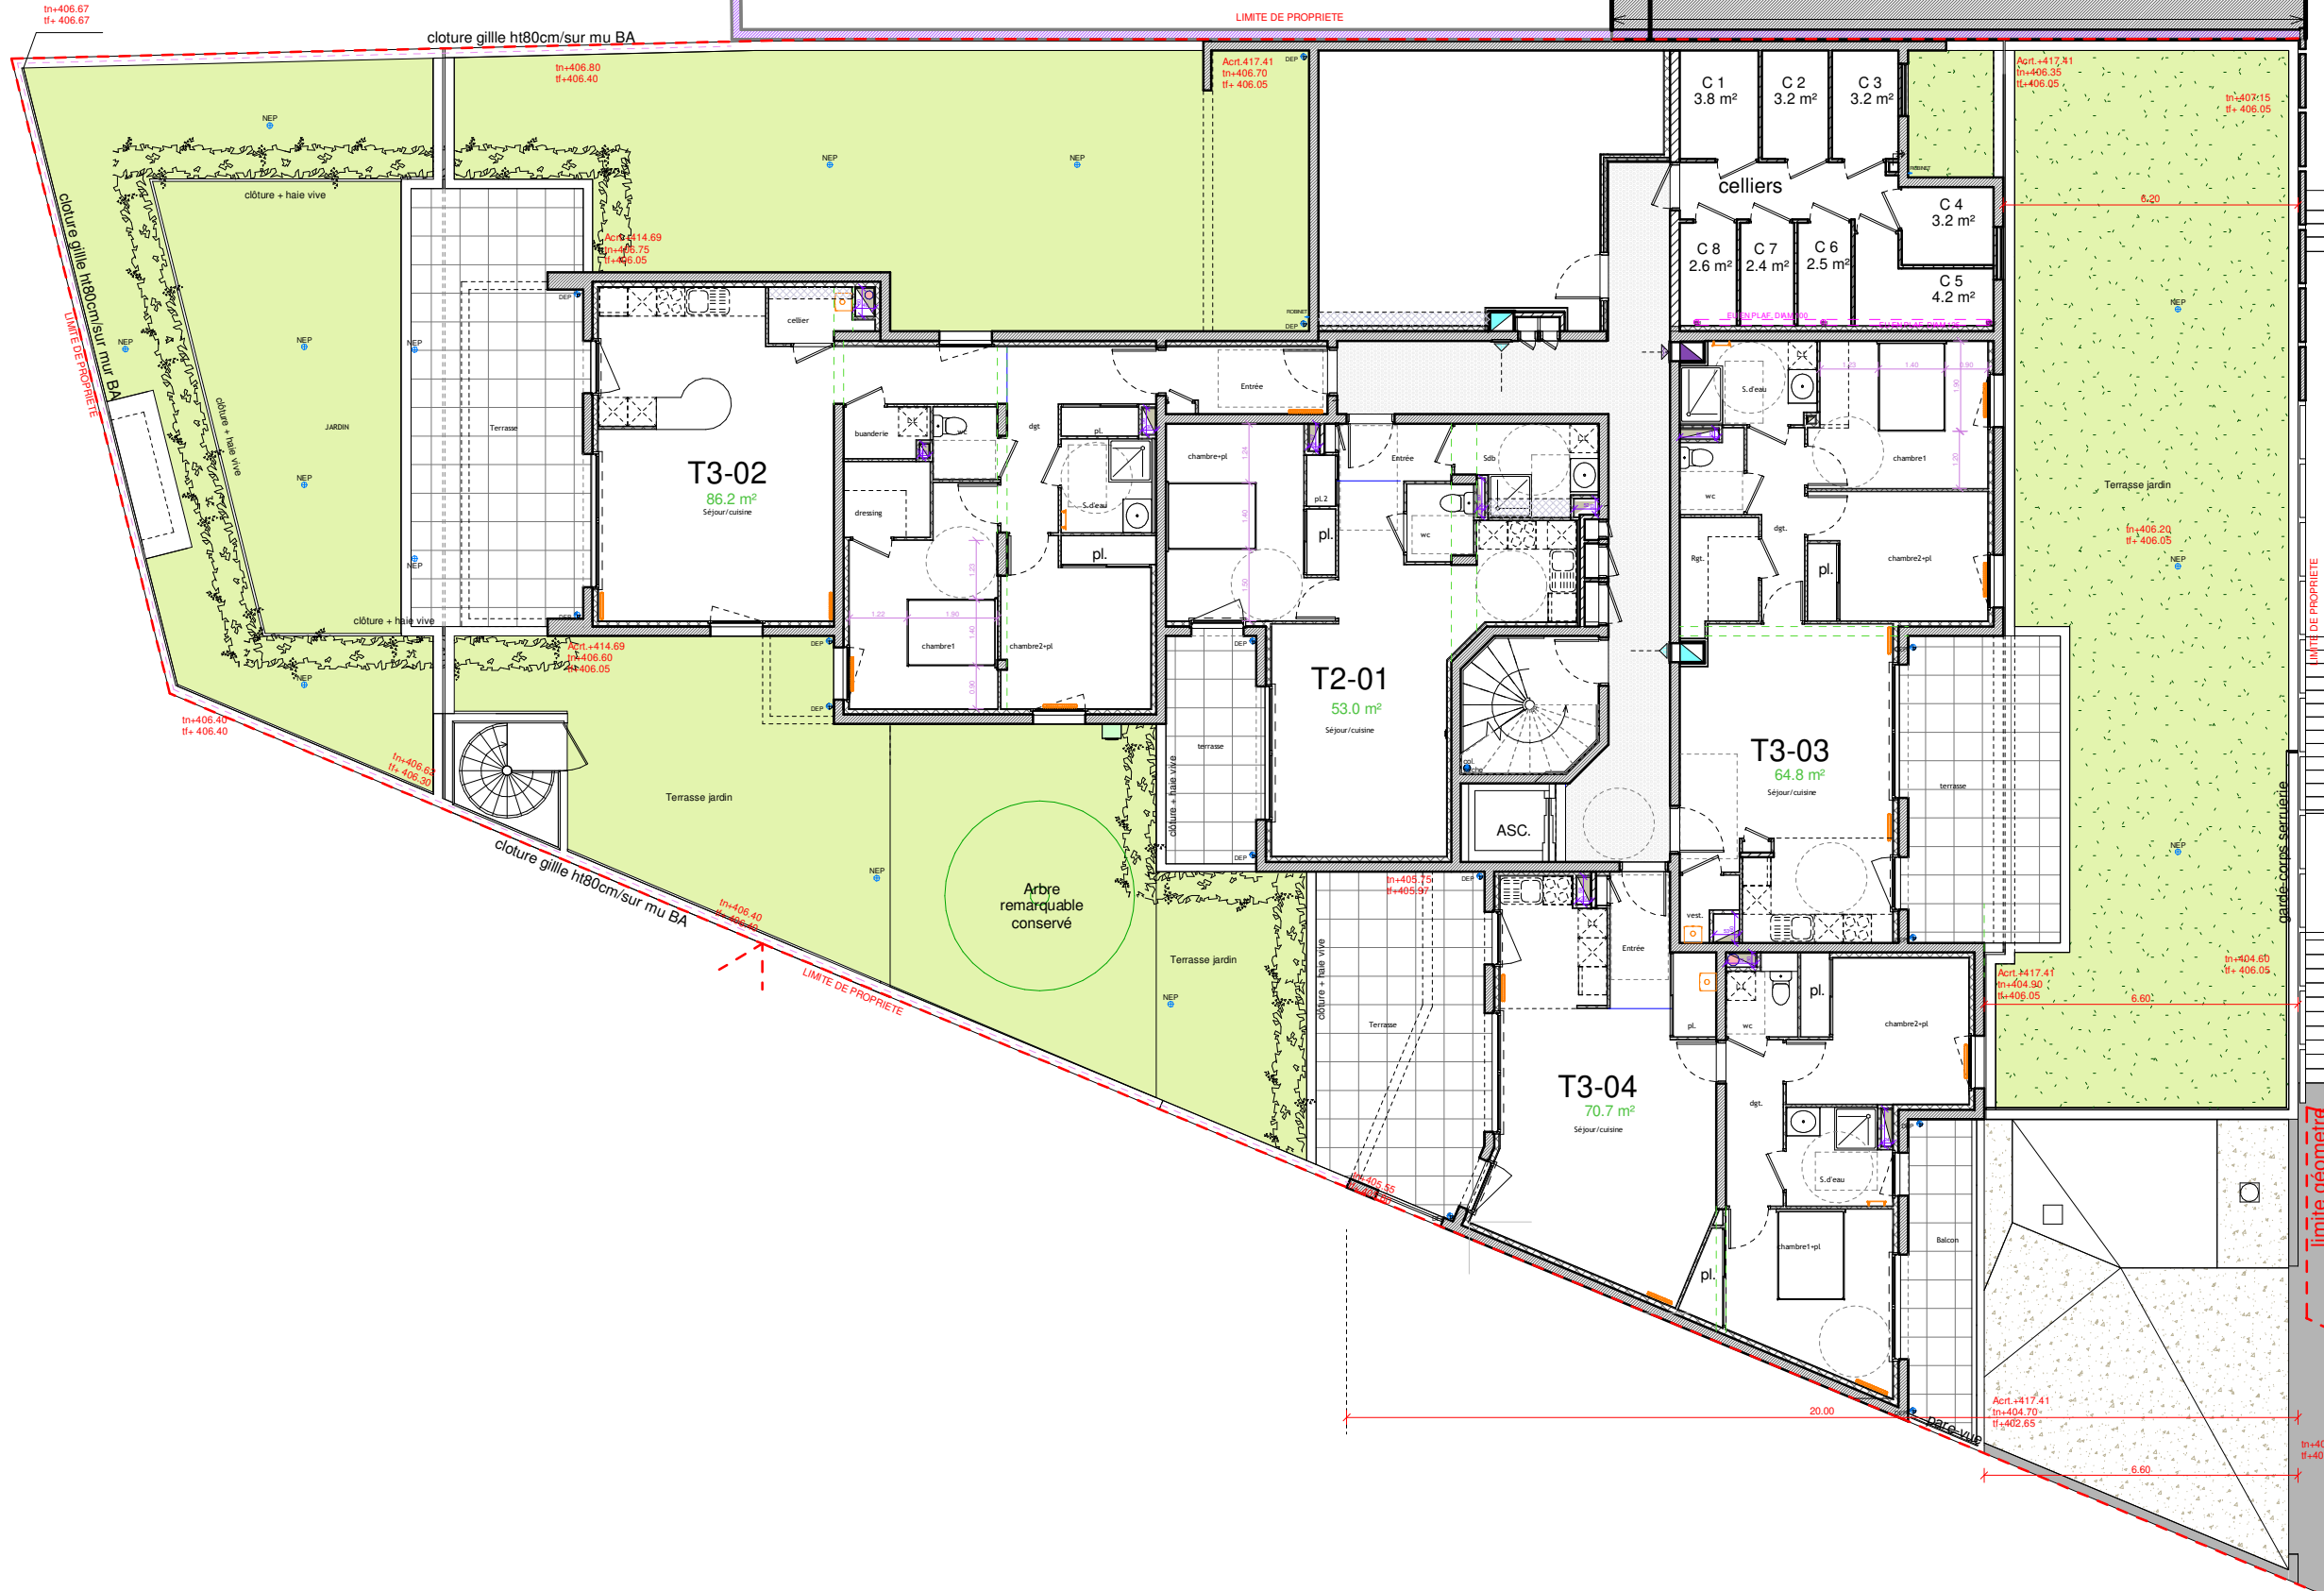

08 FEVRIER 2021

REZ DE JARDIN

nom	Surface
C 1	3.8 m ²
C 2	3.2 m ²
C 3	3.2 m ²
C 4	3.2 m ²
C 5	4.2 m ²
C 6	2.5 m ²
C 7	2.4 m ²
C 8	2.6 m ²

Echelle

1cm représente 1.50m

Date

NOV.2020

Document non contractuel susceptible de subir des modifications pour des raisons techniques ou réglementaires.
Le tracé des cloisons et gaines techniques sont susceptibles d'évoluer. Les équipements de cuisines sont dessinés à titre indicatif.