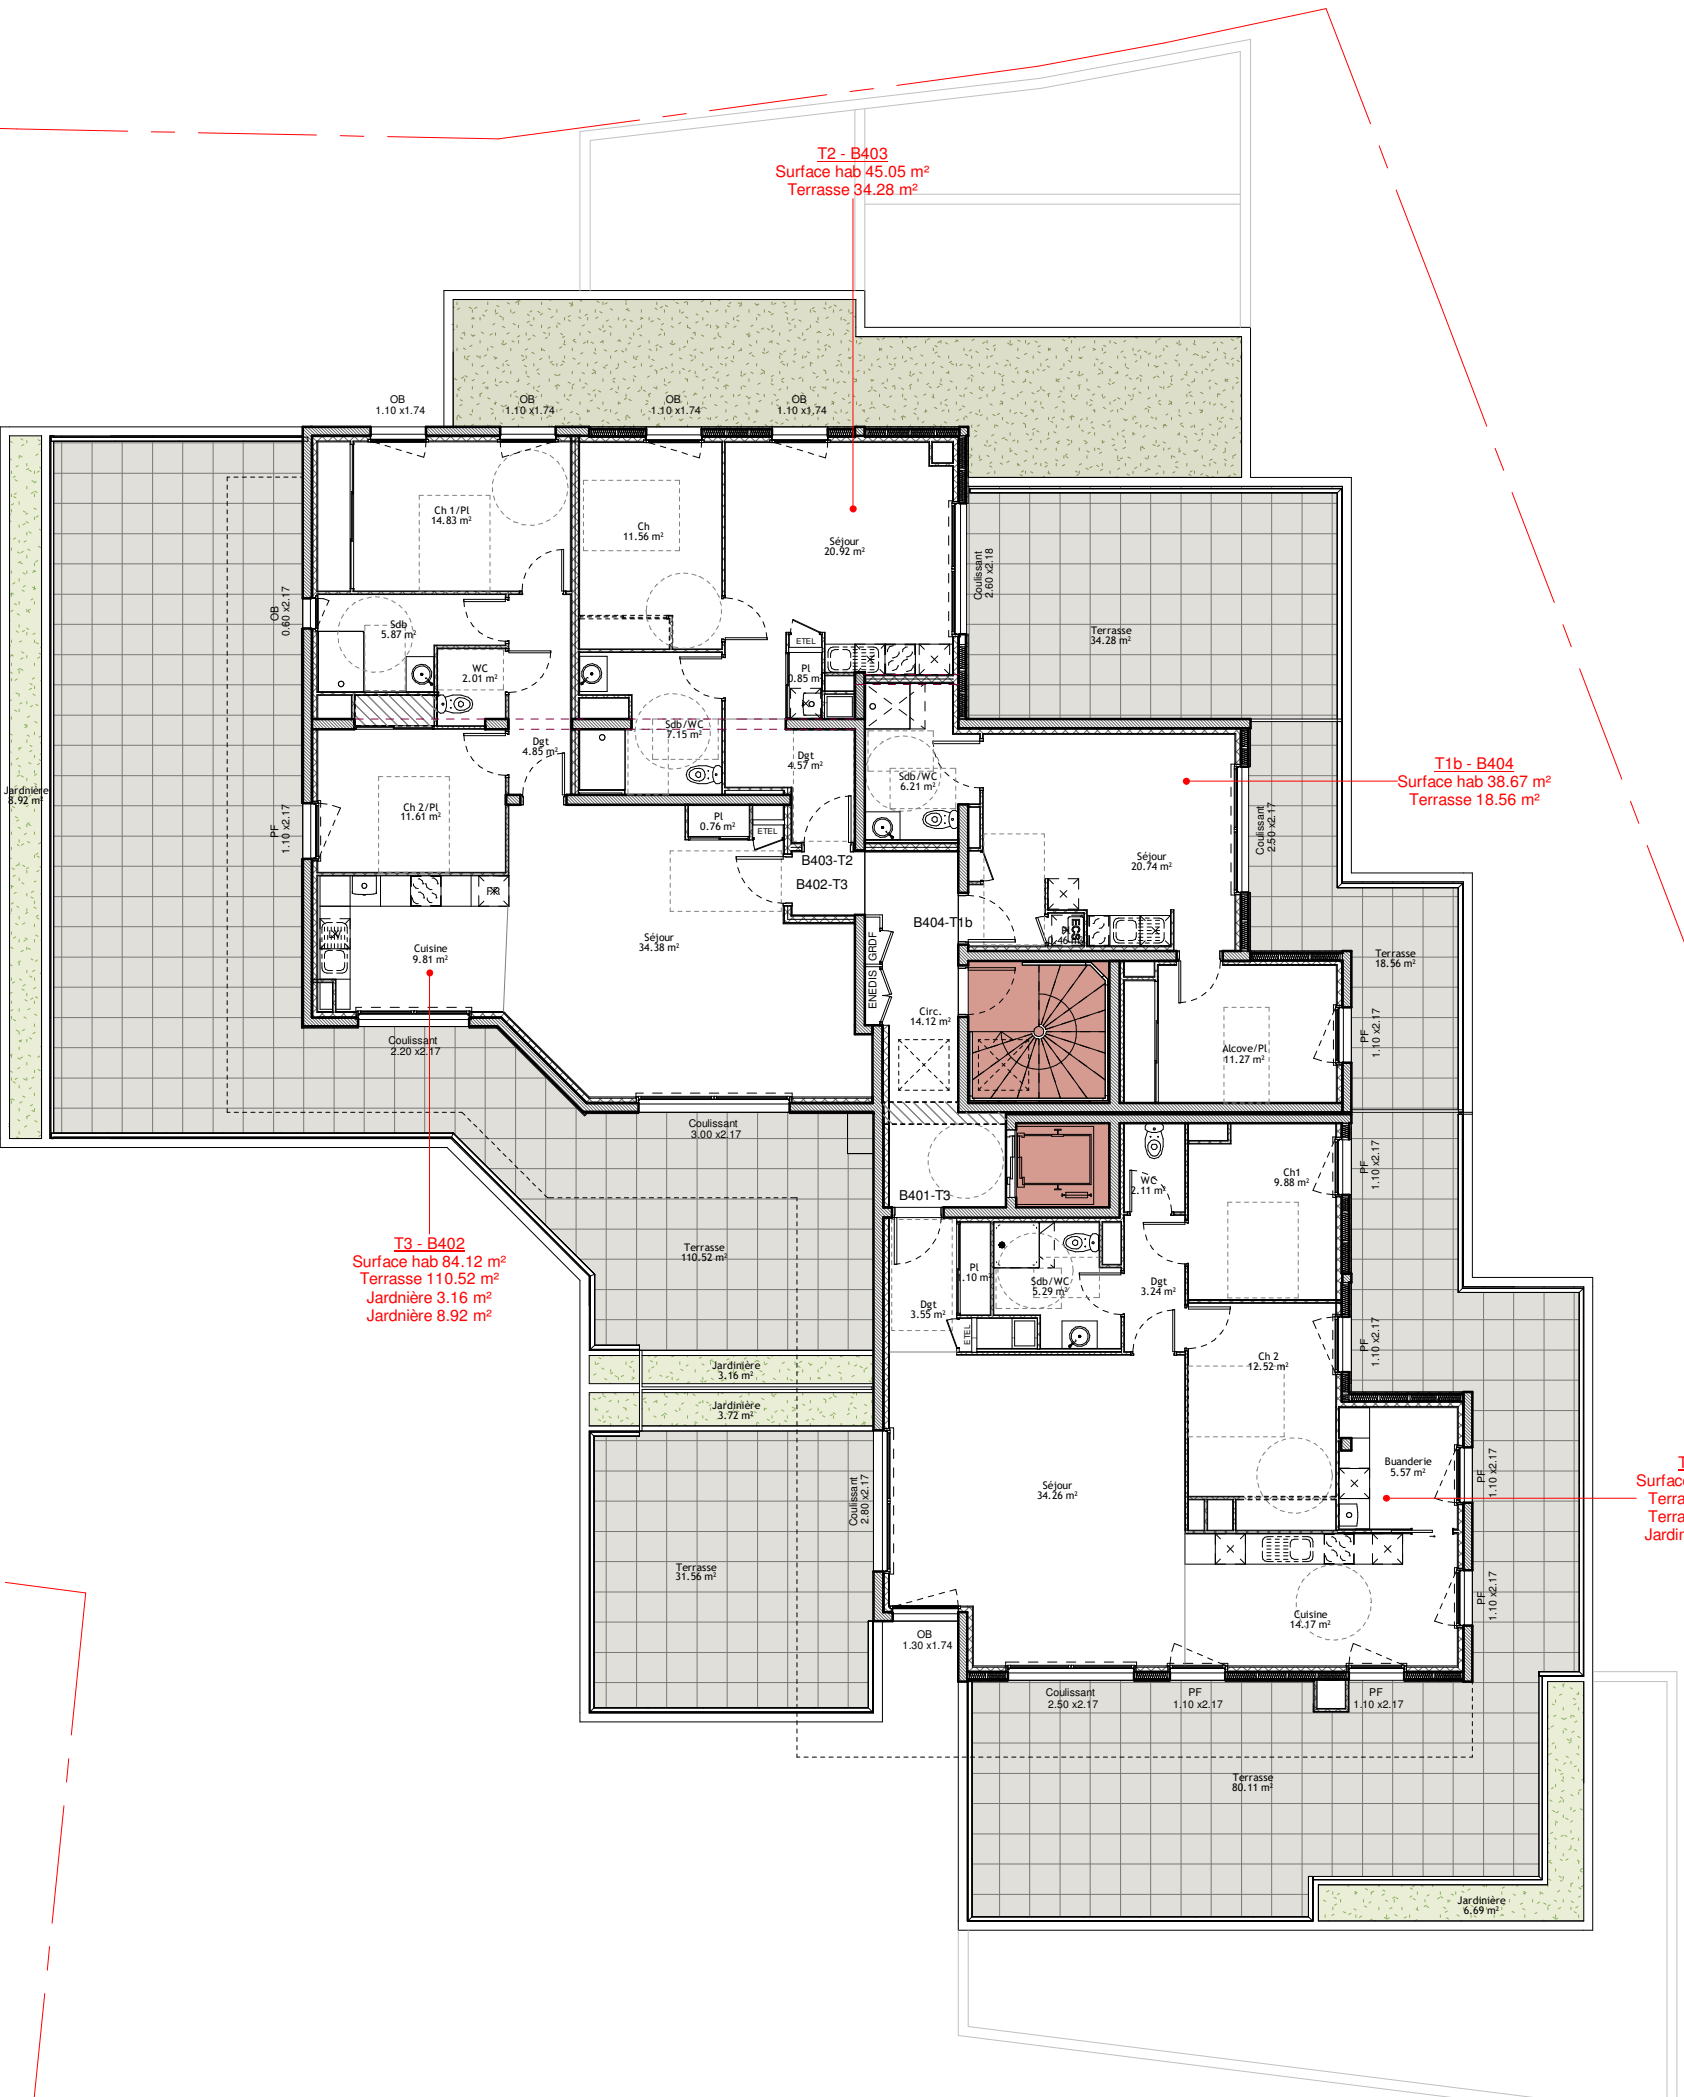

Document non contractuel susceptible de subir des modifications pour des raisons techniques et réglementaires.
Les tracés des cloisons et gaines techniques sont susceptibles d'évoluer. Les équipements de cuisine sont dessinés à titre indicatif.

01/10/2020