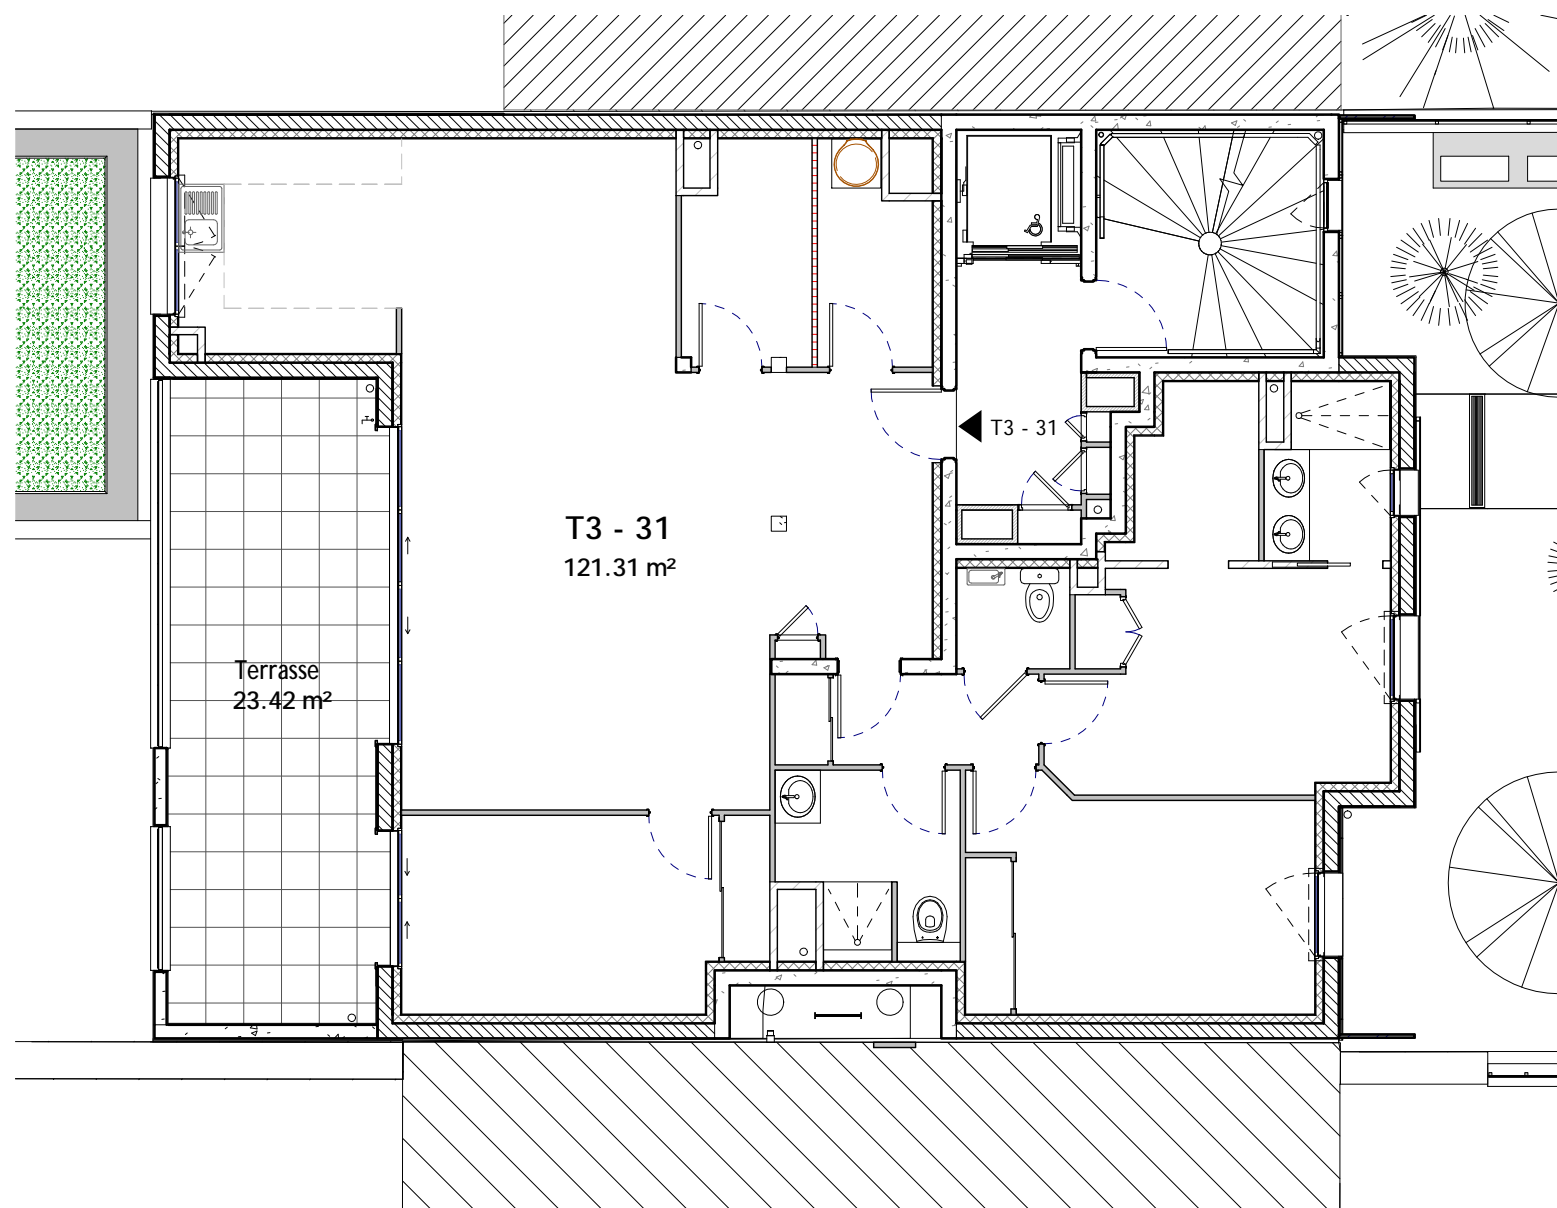

# VILLA ROYALE

5, av. de Royat - 63400 CHAMALIERES

ETAGE R+3

Date : 27-01-2021