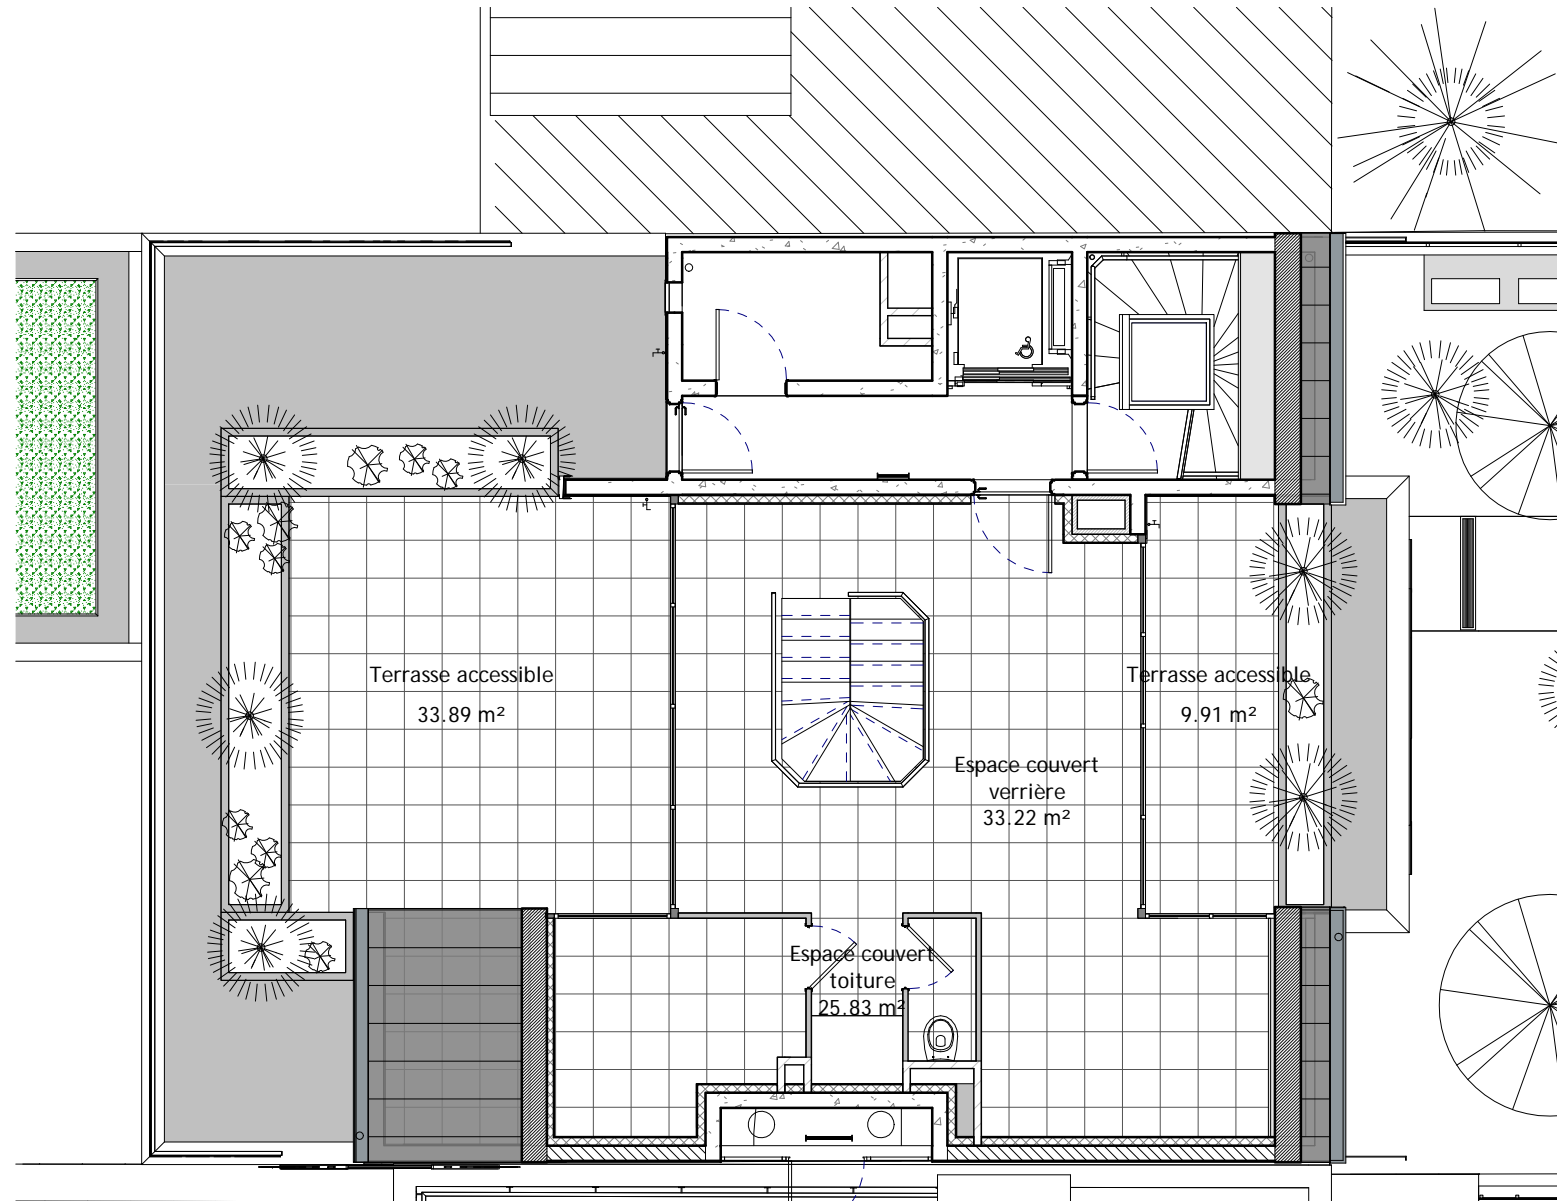

# VILLA ROYALE

5, av. de Royat - 63400 CHAMALIERES

ETAGE R+6

Date : 27-01-2021