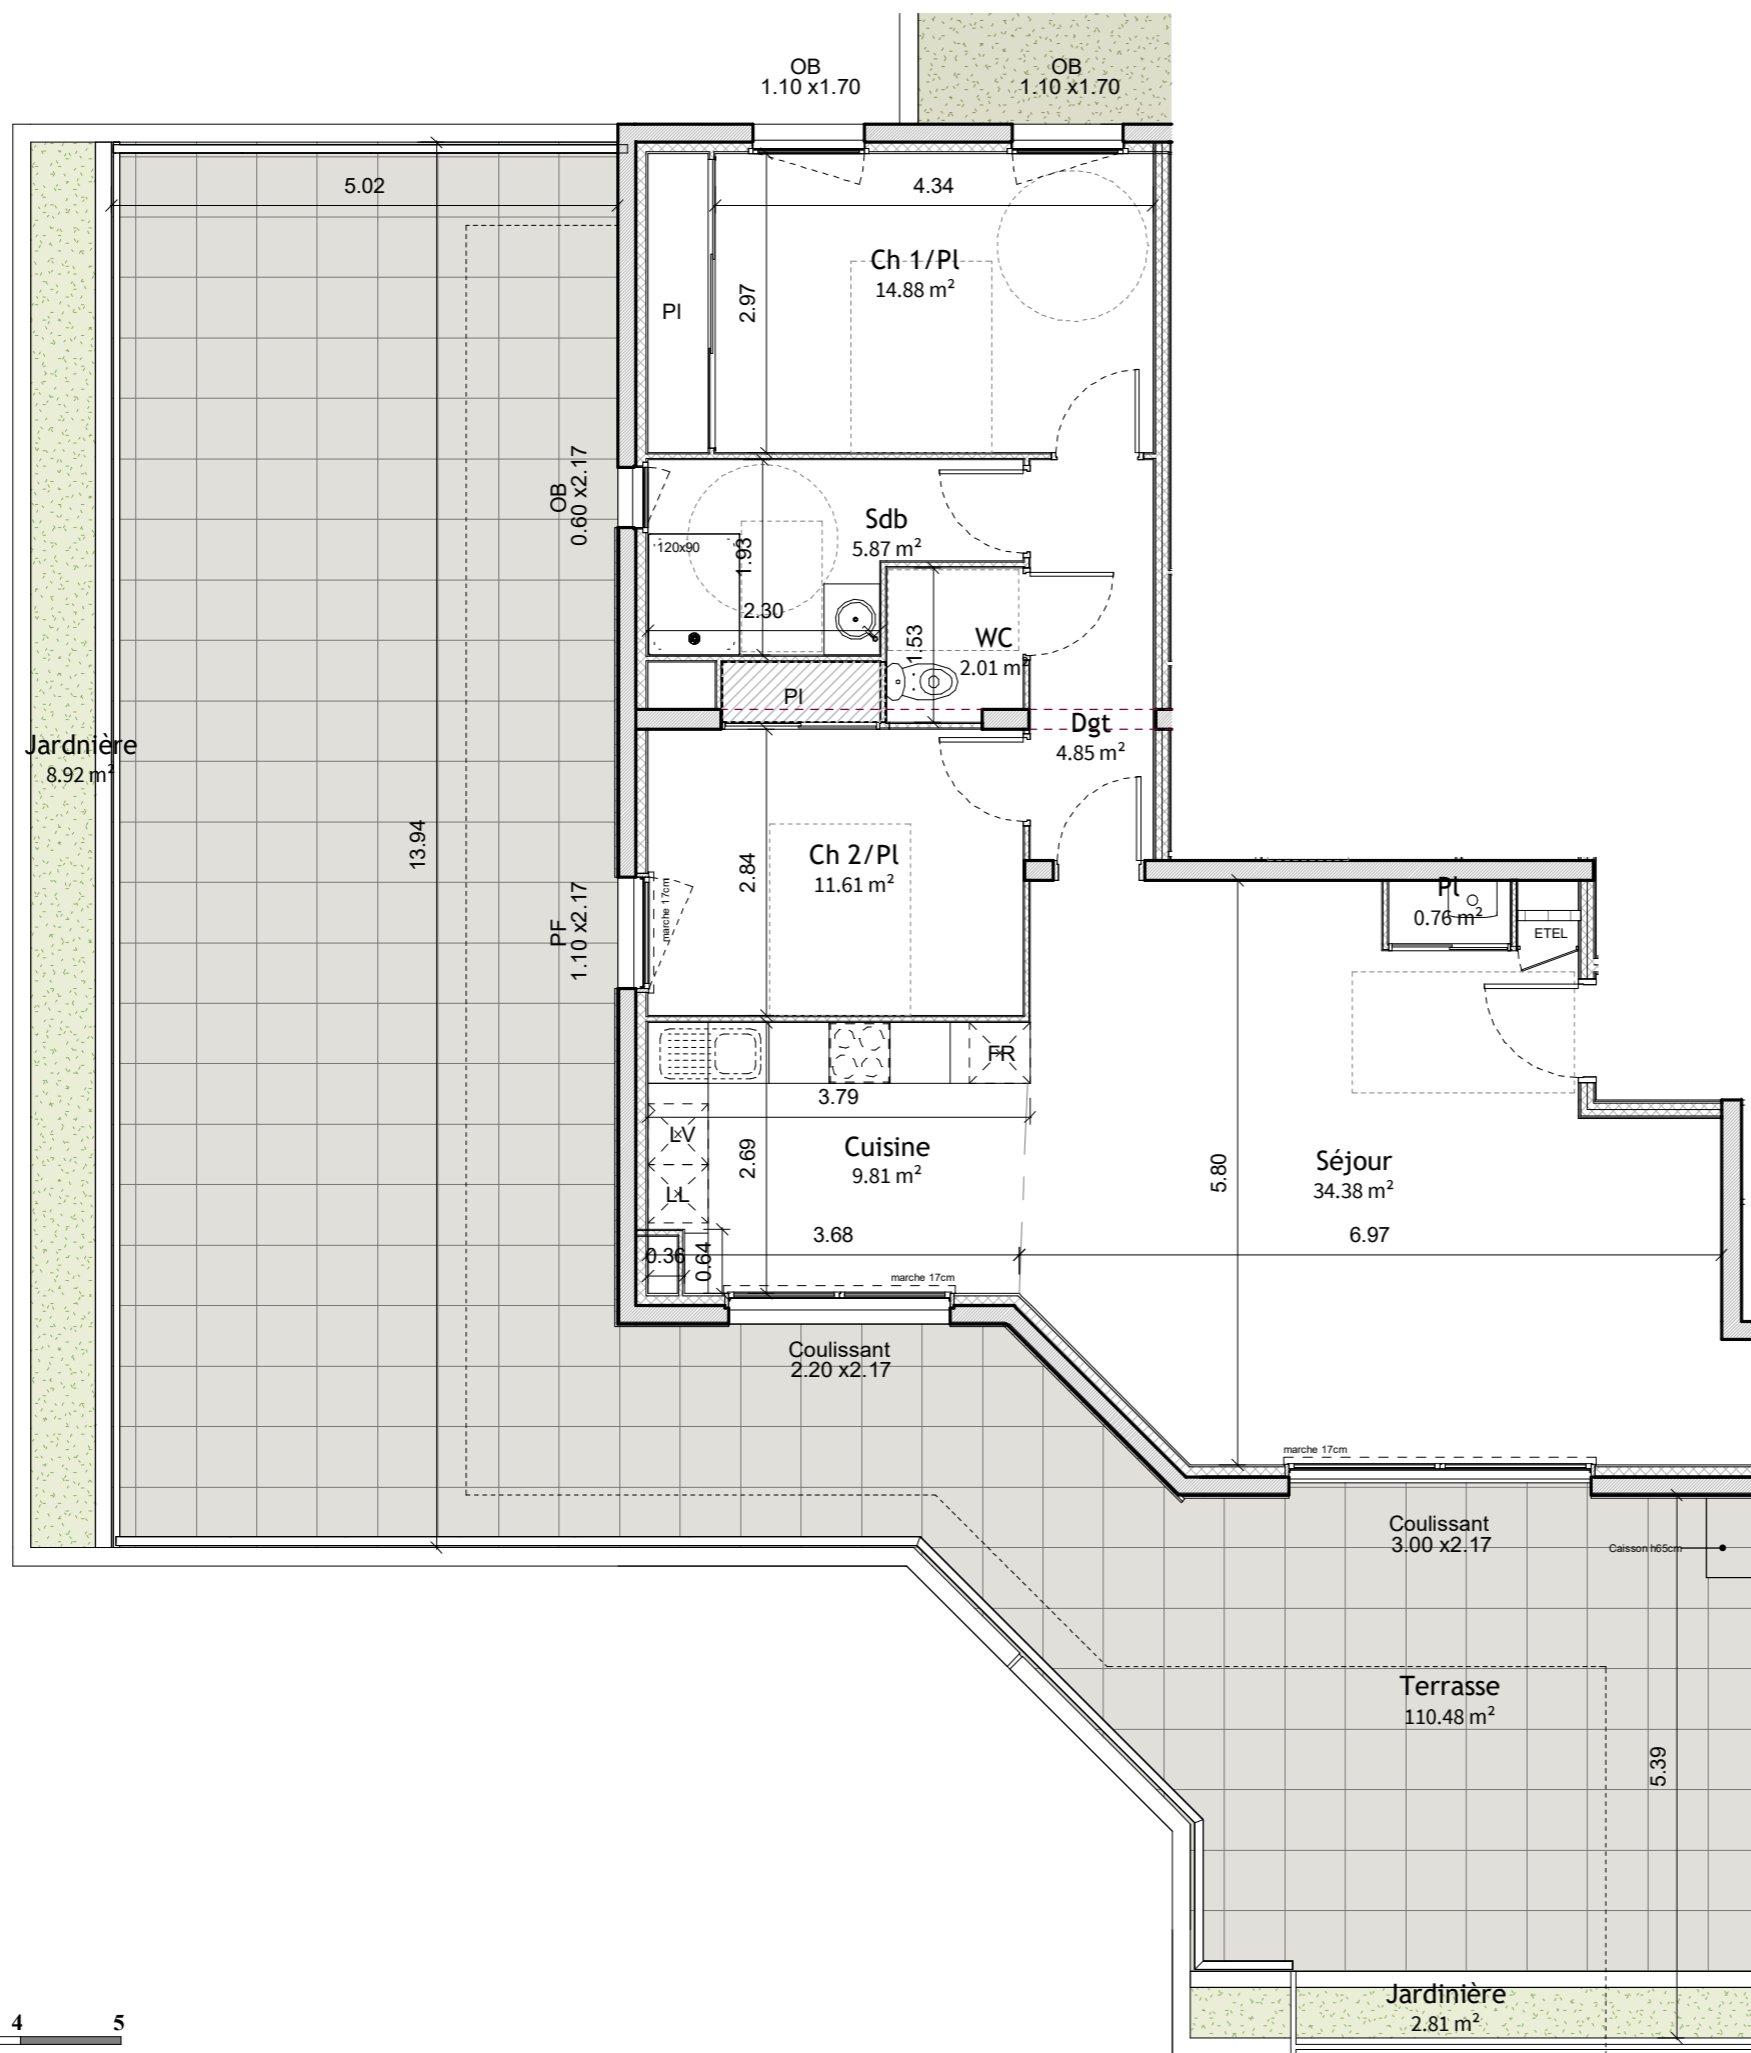

BAT B - B402 - T3 R+4

Séjour	34.38 m ²
Ch 1/PI	14.88 m ²
Ch 2/PI	11.61 m ²
Cuisine	9.81 m ²
Sdb	5.87 m ²
Dgt	4.85 m ²
WC	2.01 m ²
PI	0.76 m ²

Surface habitable : 84.17 m²

Terrasse	110.48 m ²
Jardinière	8.92 m ²
Jardinière	2.81 m ²

Total : 122.21 m²

Echelle

Document non contractuel susceptible de subir des modifications pour des raisons techniques et réglementaires.
Les tracés des cloisons et gaines techniques sont susceptibles d'évoluer. Les équipements de cuisine sont dessinés à titre indicatif.