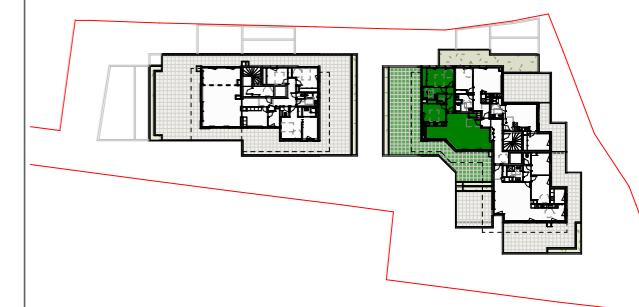

LES TERRASSES DES PARCS

55B, rue Pablo Picasso
63000 CLERMONT FERRAND

Denis AMEIL
Architecte DESA
14, avenue Bergougnan
63400 Chamalières
04 73 37 07 52

171 Boulevard Lafayette
63000 Clermont-Ferrand
Tél: 04 73 28 37 00

BAT B - B402 - T3 R+4

Séjour	34.38 m ²
Ch 1/PI	14.88 m ²
Ch 2/PI	11.61 m ²
Cuisine	9.81 m ²
Sdb	5.87 m ²
Dgt	4.85 m ²
WC	2.01 m ²
PI	0.76 m ²

Surface habitable : 84.17 m²

Terrasse	110.48 m ²
Jardinière	8.92 m ²
Jardinière	2.81 m ²

Total : 122.21 m²

Echelle

Document non contractuel susceptible de subir des modifications pour des raisons techniques et réglementaires.
Les tracés des cloisons et gaines techniques sont susceptibles d'évoluer. Les équipements de cuisine sont dessinés à titre indicatif.