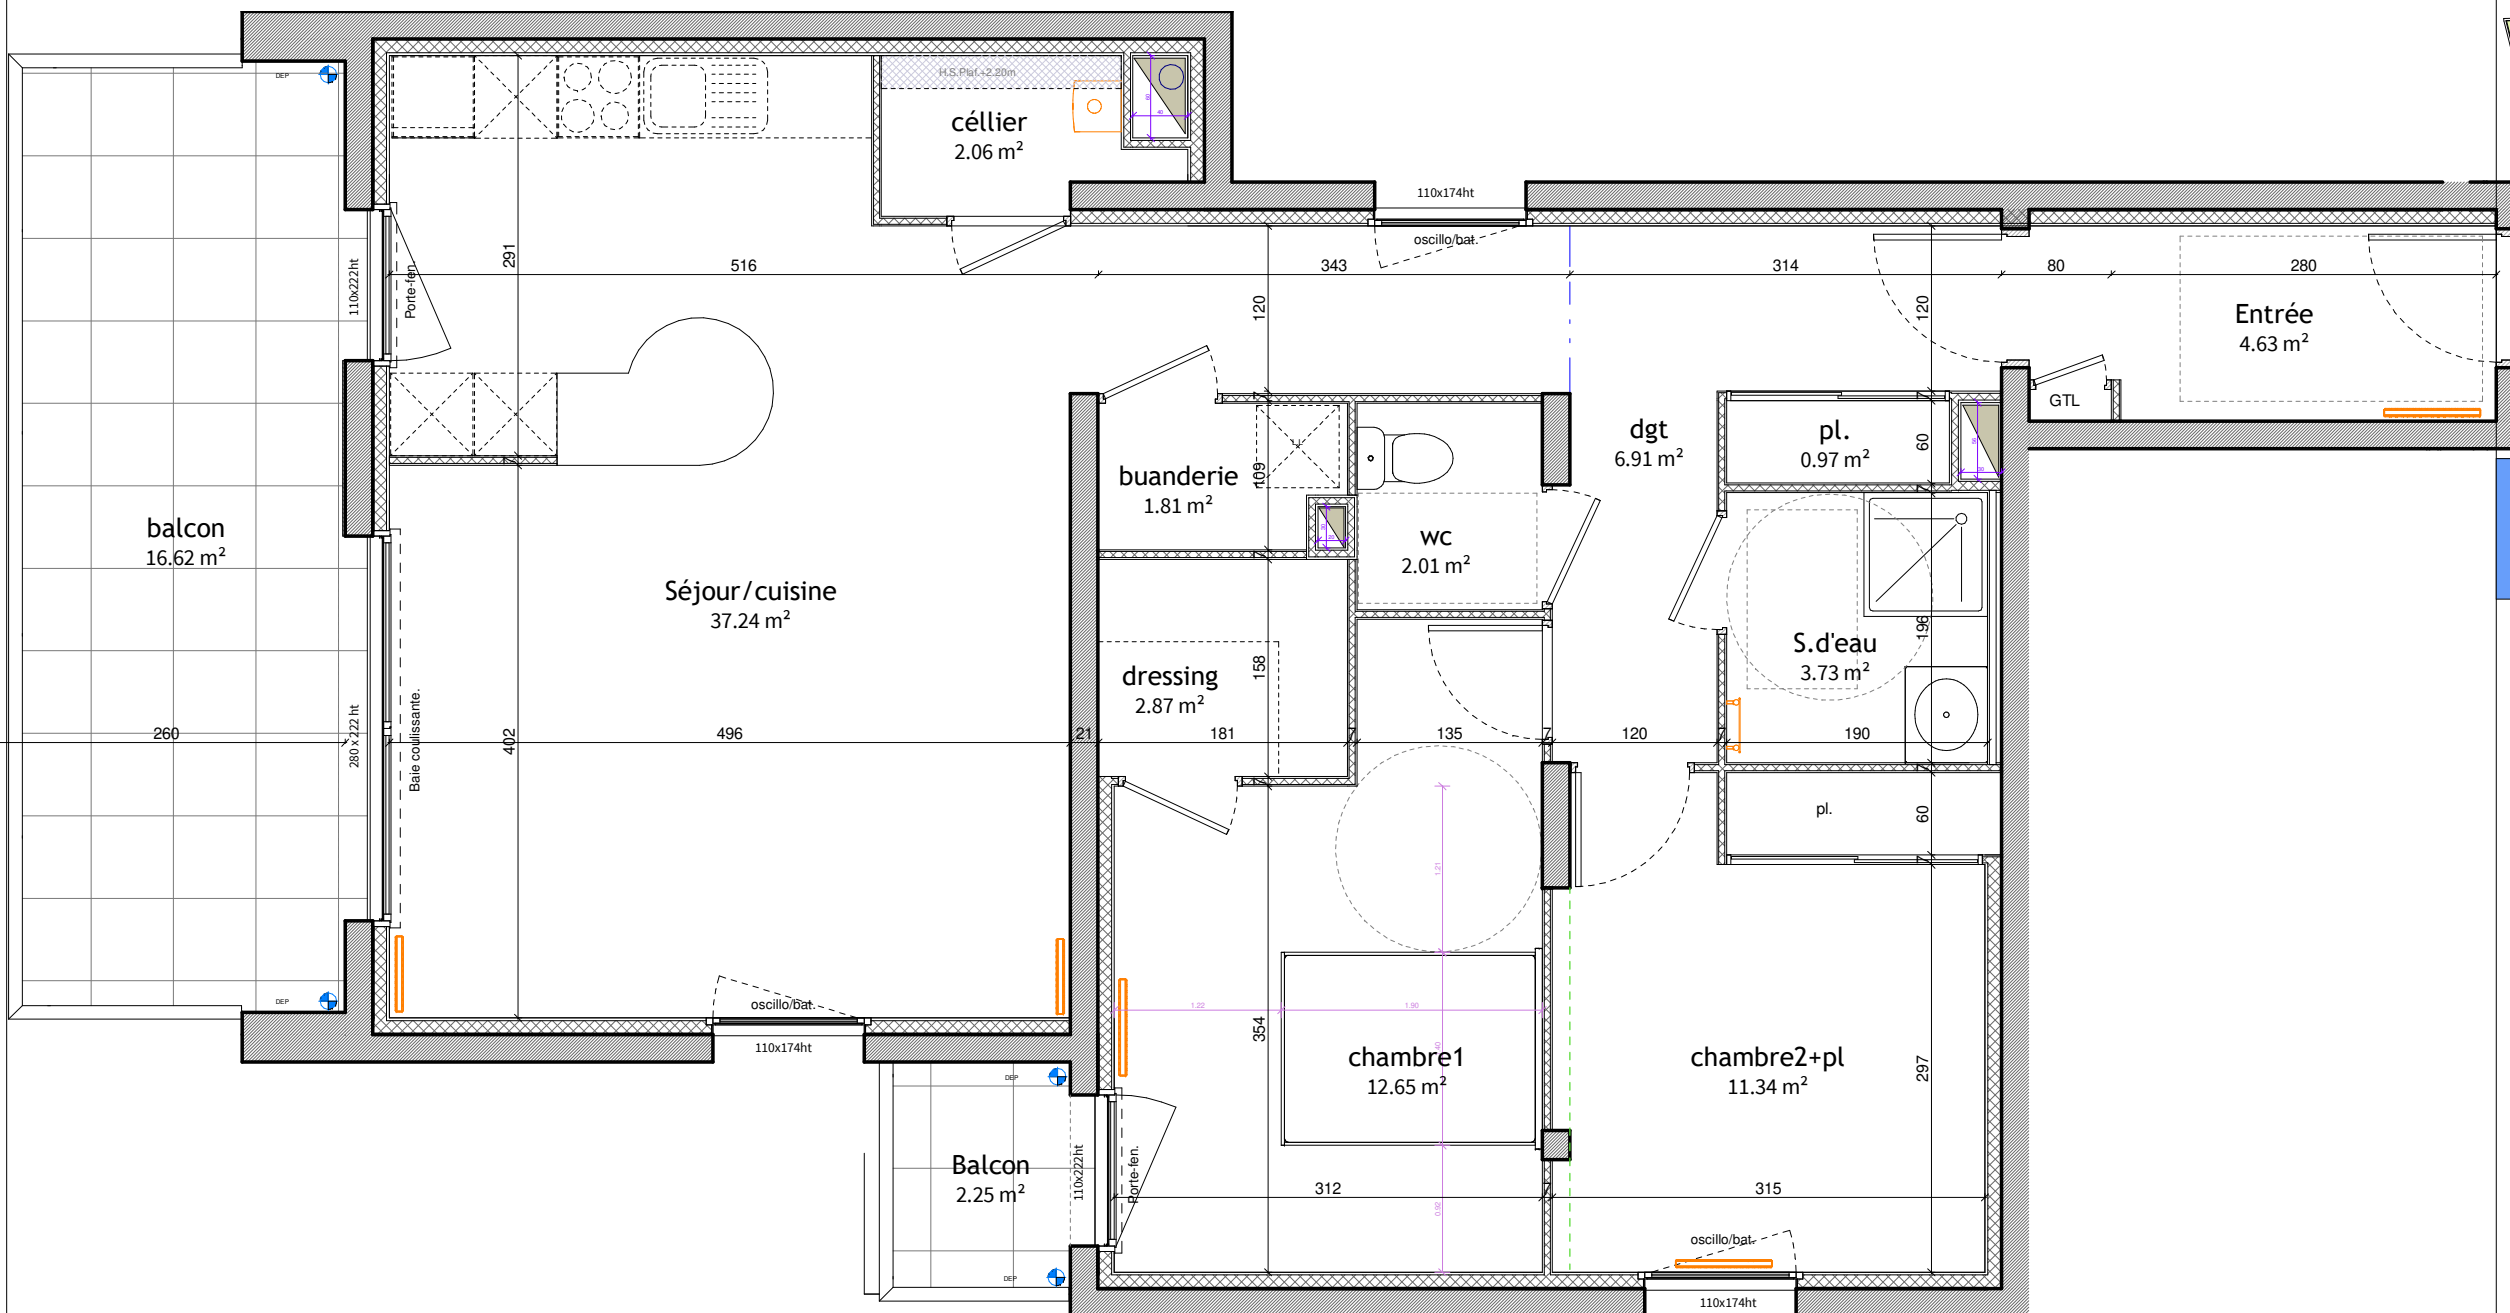

ETAGE 1

Appartement n°12 - T3

Séjour/cuisine	37.24 m ²
chambre1	12.65 m ²
chambre2+pl	11.34 m ²
dgt	6.91 m ²
Entrée	4.63 m ²
S.d'eau	3.73 m ²
dressing	2.87 m ²
céllier	2.06 m ²
wc	2.01 m ²
buanderie	1.81 m ²
pl.	0.97 m ²
Total Surface Habitable	86.24 m²

balcon	16.62 m ²
Balcon	2.25 m ²
Total	18.86 m²

Document non contractuel susceptible de subir des modifications pour des raisons techniques ou réglementaires.
Le tracé des cloisons et gaines techniques sont susceptibles d'évoluer. Les équipements de cuisines sont dessinés à titre indicatif.