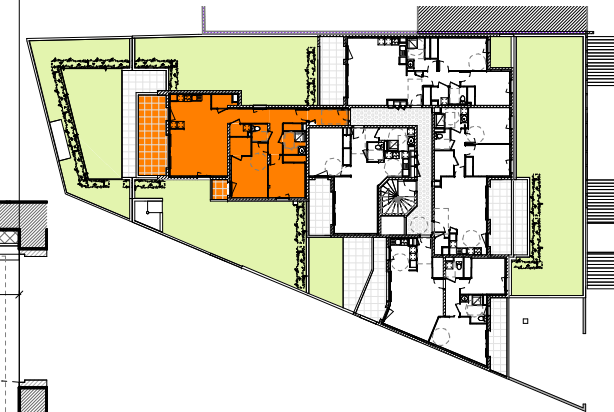

Résidence Villa Florale

Rue du Petit Clora
63400 CHAMALIERES

Denis AMEIL
14, Avenue Bergougnan
63400 CHAMALIERES
04-73-37-07-52

171, Boulevard Lafayette
63000 CLERMONT-Fd
Tel : 04-73-28-37-00

Echelle 1/55

ETAGE 1

Appartement n°12 - T3

Séjour/cuisine	37.24 m ²
chambre1	12.65 m ²
chambre2+pl	11.34 m ²
dgt	6.91 m ²
Entrée	4.63 m ²
S.d'eau	3.73 m ²
dressing	2.87 m ²
céllier	2.06 m ²
wc	2.01 m ²
buanderie	1.81 m ²
pl.	0.97 m ²
Total Surface Habitable	86.24 m²

balcon	16.62 m ²
Balcon	2.25 m ²
Total	18.86 m²

Document non contractuel susceptible de subir des modifications pour des raisons techniques ou réglementaires.
Le tracé des cloisons et gaines techniques sont susceptibles d'évoluer. Les équipements de cuisines sont dessinés à titre indicatif.