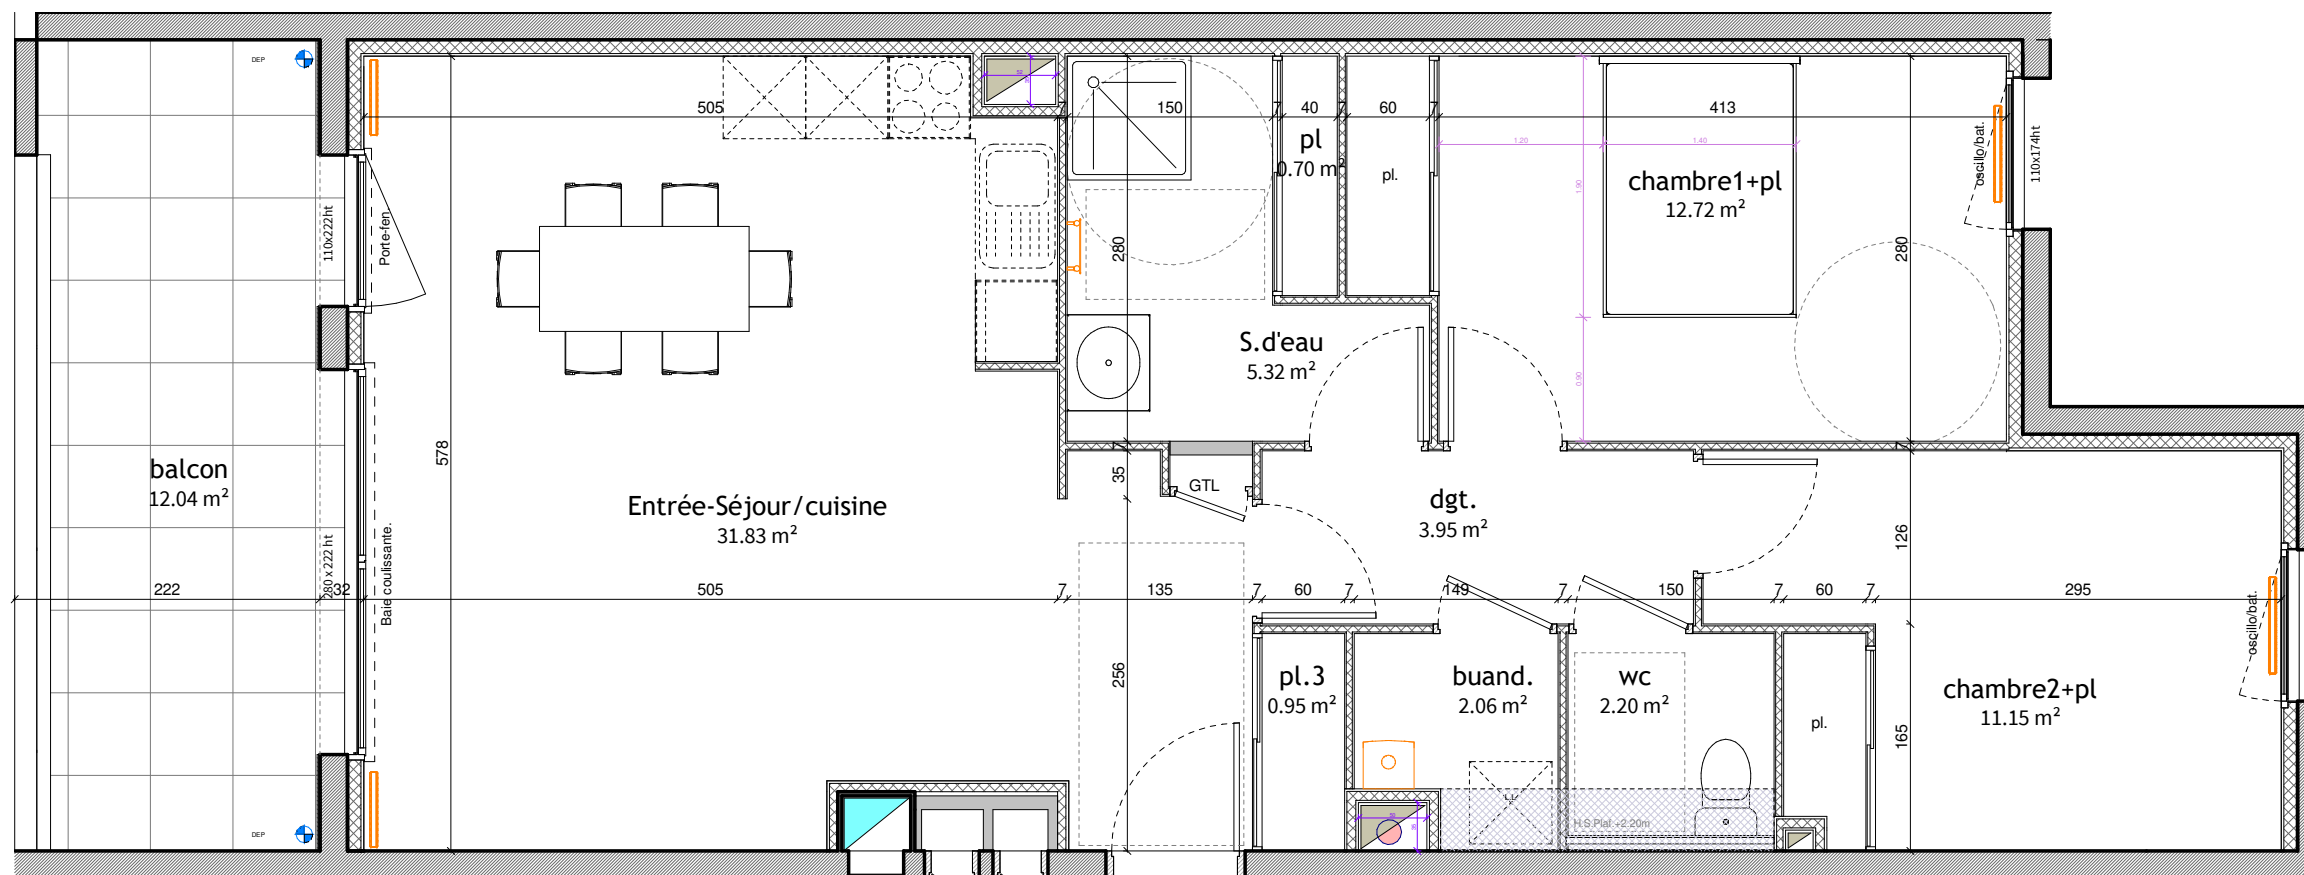

Echelle 1/55

Entrée-Séjour/cuisine	31.83 m ²
chambre1+pl	12.72 m ²
chambre2+pl	11.15 m ²
S.d'eau	5.32 m ²
dgt.	3.95 m ²
wc	2.20 m ²
buand.	2.06 m ²
pl.3	0.95 m ²
pl	0.70 m ²
Total Surface habitable	70.88 m²

balcon	12.04 m ²
Total	12.04 m²