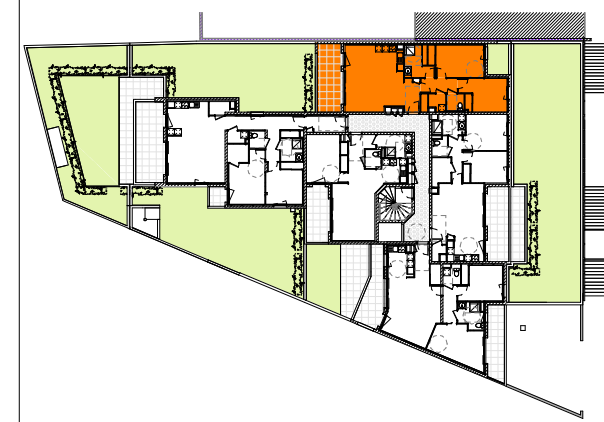

Résidence Villa Florale

Rue du Petit Clora
63400 CHAMALIERES

Denis AMEIL
14, Avenue Bergougnan
63400 CHAMALIERES
04-73-37-07-52

171, Boulevard Lafayette
63000 CLERMONT-Fd
Tel : 04-73-28-37-00

ETAGE 1 Appartement n° 13 -T3

Echelle 1/55

Entrée-Séjour/cuisine	31.83 m ²
chambre1+pl	12.72 m ²
chambre2+pl	11.15 m ²
S.d'eau	5.32 m ²
dgt.	3.95 m ²
wc	2.20 m ²
buand.	2.06 m ²
pl.3	0.95 m ²
pl	0.70 m ²
Total Surface habitable	70.88 m²

balcon	12.04 m ²
Total	12.04 m²