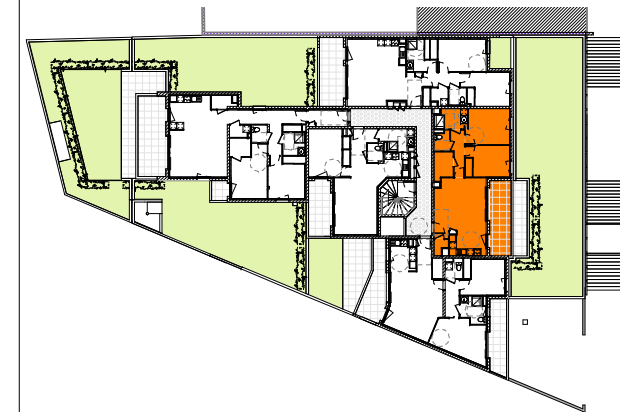

# Résidence Villa Florale

Rue du Petit Clora  
63400 CHAMALIERES

Denis AMEIL  
14, Avenue Bergougnan  
63400 CHAMALIERES  
04-73-37-07-52

171, Boulevard Lafayette  
63000 CLERMONT-Fd  
Tel : 04-73-28-37-00

## ETAGE 1 Appartement n° 14 -T3

Séjour/cuisine	27.18 m <sup>2</sup>
chambre1	11.26 m <sup>2</sup>
chambre2+pl	10.21 m <sup>2</sup>
S.d'eau	4.67 m <sup>2</sup>
dgt.	4.20 m <sup>2</sup>
Rgt.	3.78 m <sup>2</sup>
wc	2.17 m <sup>2</sup>
vest.	1.33 m <sup>2</sup>
<b>Total Surface habitable</b>	<b>64.80 m<sup>2</sup></b>

Balcon	11.72 m <sup>2</sup>
<b>Total</b>	<b>11.72 m<sup>2</sup></b>

Echelle 1/50

Document non contractuel susceptible de subir des modifications pour des raisons techniques ou réglementaires.  
Le tracé des cloisons et gaines techniques sont susceptibles d'évoluer. Les équipements de cuisines sont dessinés à titre indicatif.