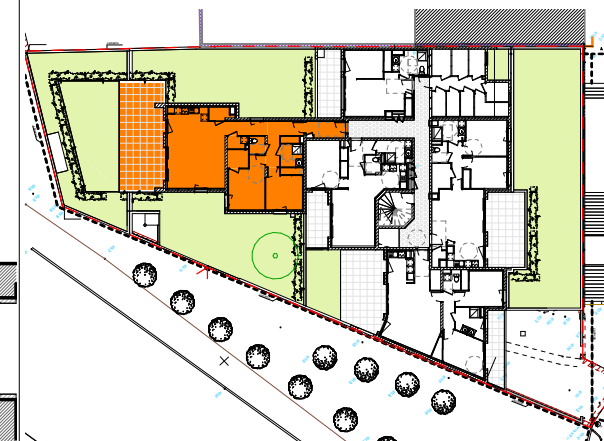

Résidence Villa Florale

Rue du Petit Clora
63400 CHAMALIERES

Denis AMEIL
14, Avenue Bergougnan
63400 CHAMALIERES
04-73-37-07-52

171, Boulevard Lafayette
63000 CLERMONT-Fd
Tel : 04-73-28-37-00

REZ DE JARDIN Appartement n° 2 - T3

Séjour/cuisine	37.26 m²
chambre1	12.65 m²
chambre2+pl	11.37 m²
dgt	6.91 m²
Entrée	4.63 m²
S.d'eau	3.72 m²
dressing	2.87 m²
cellier	2.06 m²
wc	2.04 m²
buanderie	1.85 m²
pl.	0.98 m²
Total Surface habitable	86.34 m²

Jardin	39.37 m²
Terrasse	34.71 m²
Total	74.08 m²