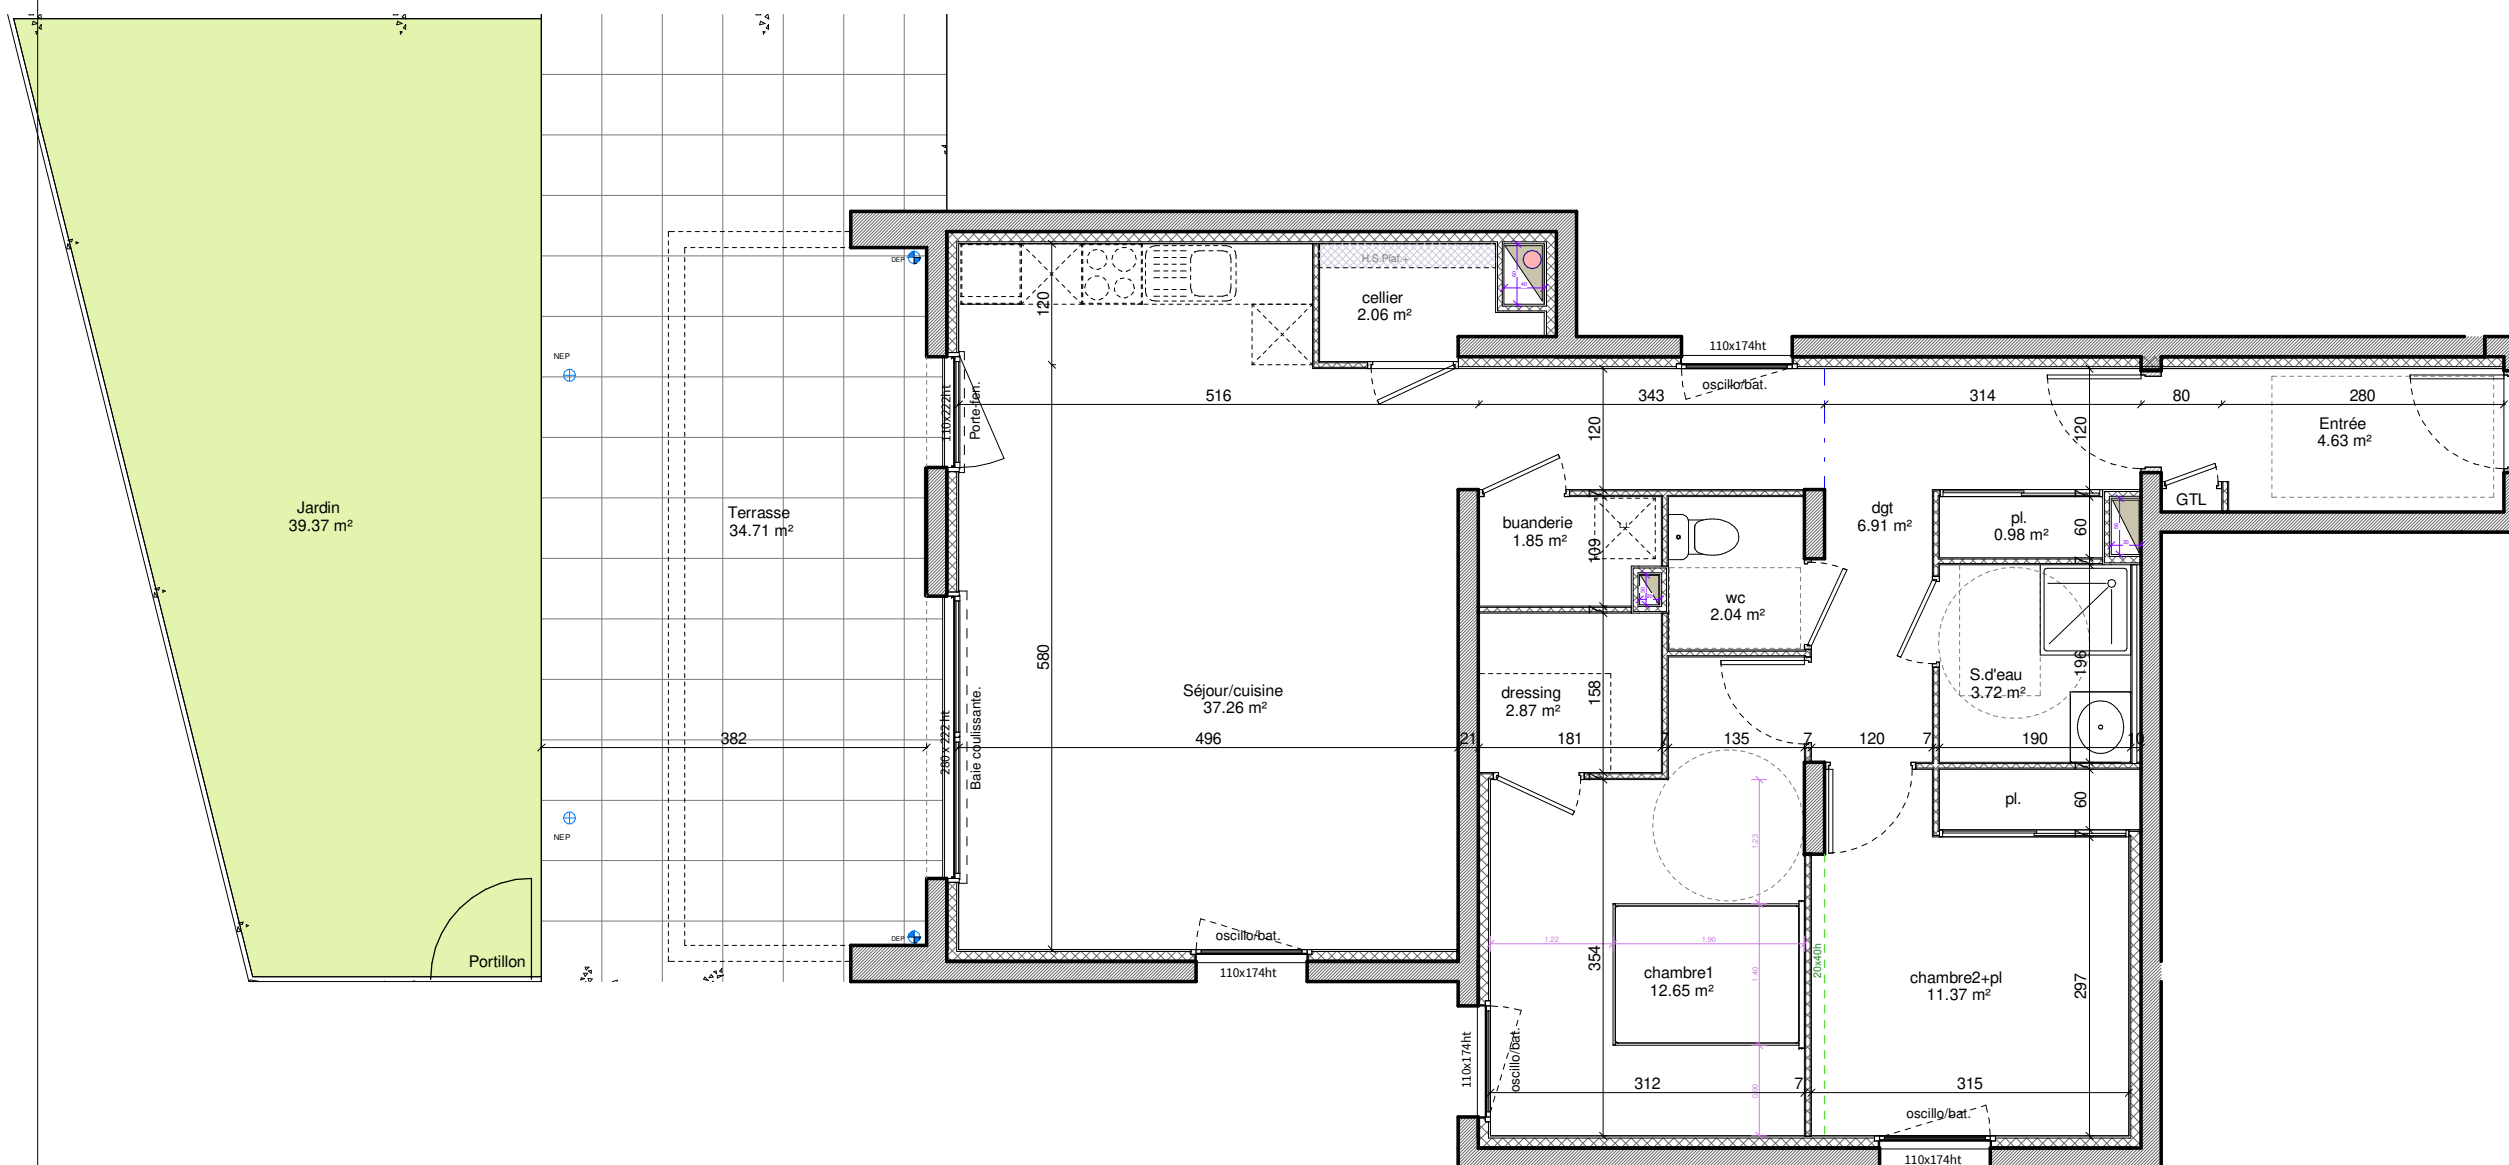

Séjour/cuisine	37.26 m ²
chambre1	12.65 m ²
chambre2+pl	11.37 m ²
dgt	6.91 m ²
Entrée	4.63 m ²
S.d'eau	3.72 m ²
dressing	2.87 m ²
cellier	2.06 m ²
wc	2.04 m ²
buanderie	1.85 m ²
pl.	0.98 m ²
Total Surface habitable	86.34 m²

Jardin	39.37 m ²
Terrasse	34.71 m ²
Total	74.08 m²

Echelle 1/75

Document non contractuel susceptible de subir des modifications pour des raisons techniques ou réglementaires.
Le tracé des cloisons et gaines techniques sont susceptibles d'évoluer. Les équipements de cuisines sont dessinés à titre indicatif.