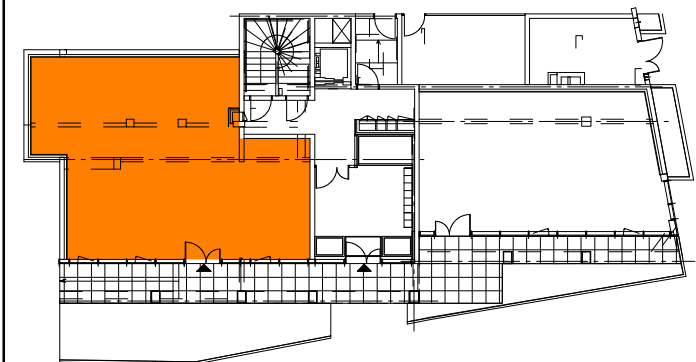

STUDIO GABRIEL

8, Place Henri Dunant
63000 CLERMONT-FERRAND

171, Boulevard Lafayette
63000 CLERMONT-Fd.
TEL. : 04-73-28-37-00
www.itineris-building.fr

PLAN DE RESERVATION SUSCEPTIBLE DE MODIFICATIONS
POUR DES RAISONS DE CHANTIER, LES TRACES DES ELEMENTS
DE CE PLAN, LES COTES, LES SURFACES, HAUTEURS SOUS PLAFONDS
PEUVENT SUBIR DE LEGERES MODIFICATIONS

JUILLET 2018

N°	Type	Niveau
1	LOCAL D'ACTIVITES	Rdc

SURFACE UTILE	89.20m ²
---------------	---------------------

Denis AMEIL
ARCHITECTE D.E.S.A
14 Avenue Bergougnan
63400 CHAMALIERES
TEL. : 04-73-37-07-52