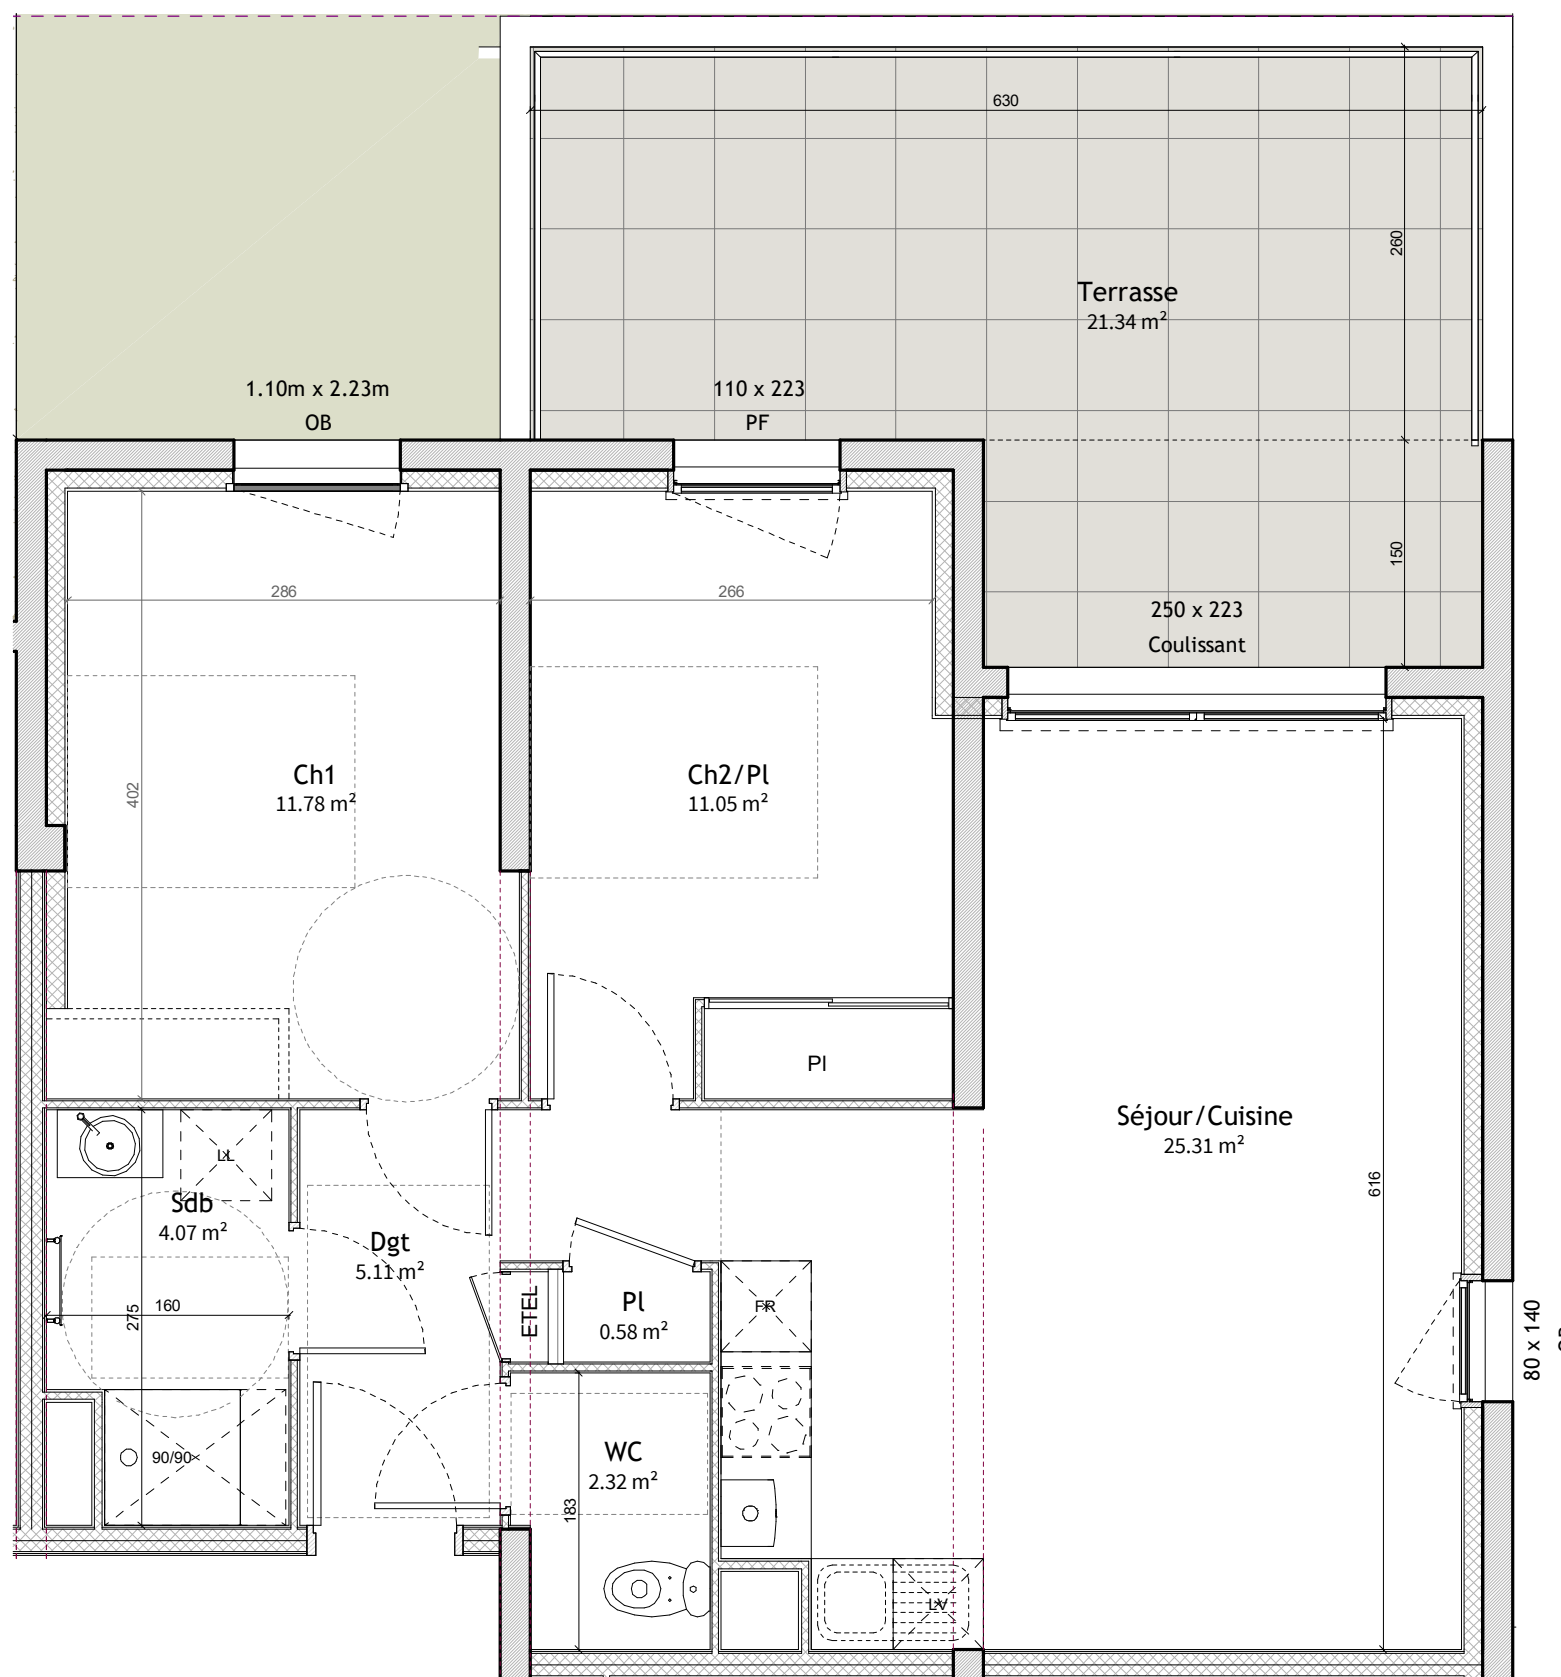

## BAT A - REZ DE CHAUSSEE Appartement n°A01 - T3

Document non contractuel susceptible de subir des modifications pour des raisons techniques et réglementaires. Les tracés des cloisons et gaines techniques sont susceptibles d'évoluer ainsi que les hauteurs des menuiseries. Les équipements de cuisine sont dessinés à titre indicatif. Les placards en pointillé s ne sont pas prévus.

Séjour/Cuisine	25.31 m <sup>2</sup>
Ch1	11.78 m <sup>2</sup>
Ch2/Pl	11.05 m <sup>2</sup>
Dgt	5.11 m <sup>2</sup>
Sdb	4.07 m <sup>2</sup>
WC	2.32 m <sup>2</sup>
Pl	0.58 m <sup>2</sup>

**Surface habitable : 60.20 m<sup>2</sup>**

Terrasse	21.34 m <sup>2</sup>
<b>Total</b>	<b>21.34 m<sup>2</sup></b>

Type de chauffage : GAZ

11/03/22