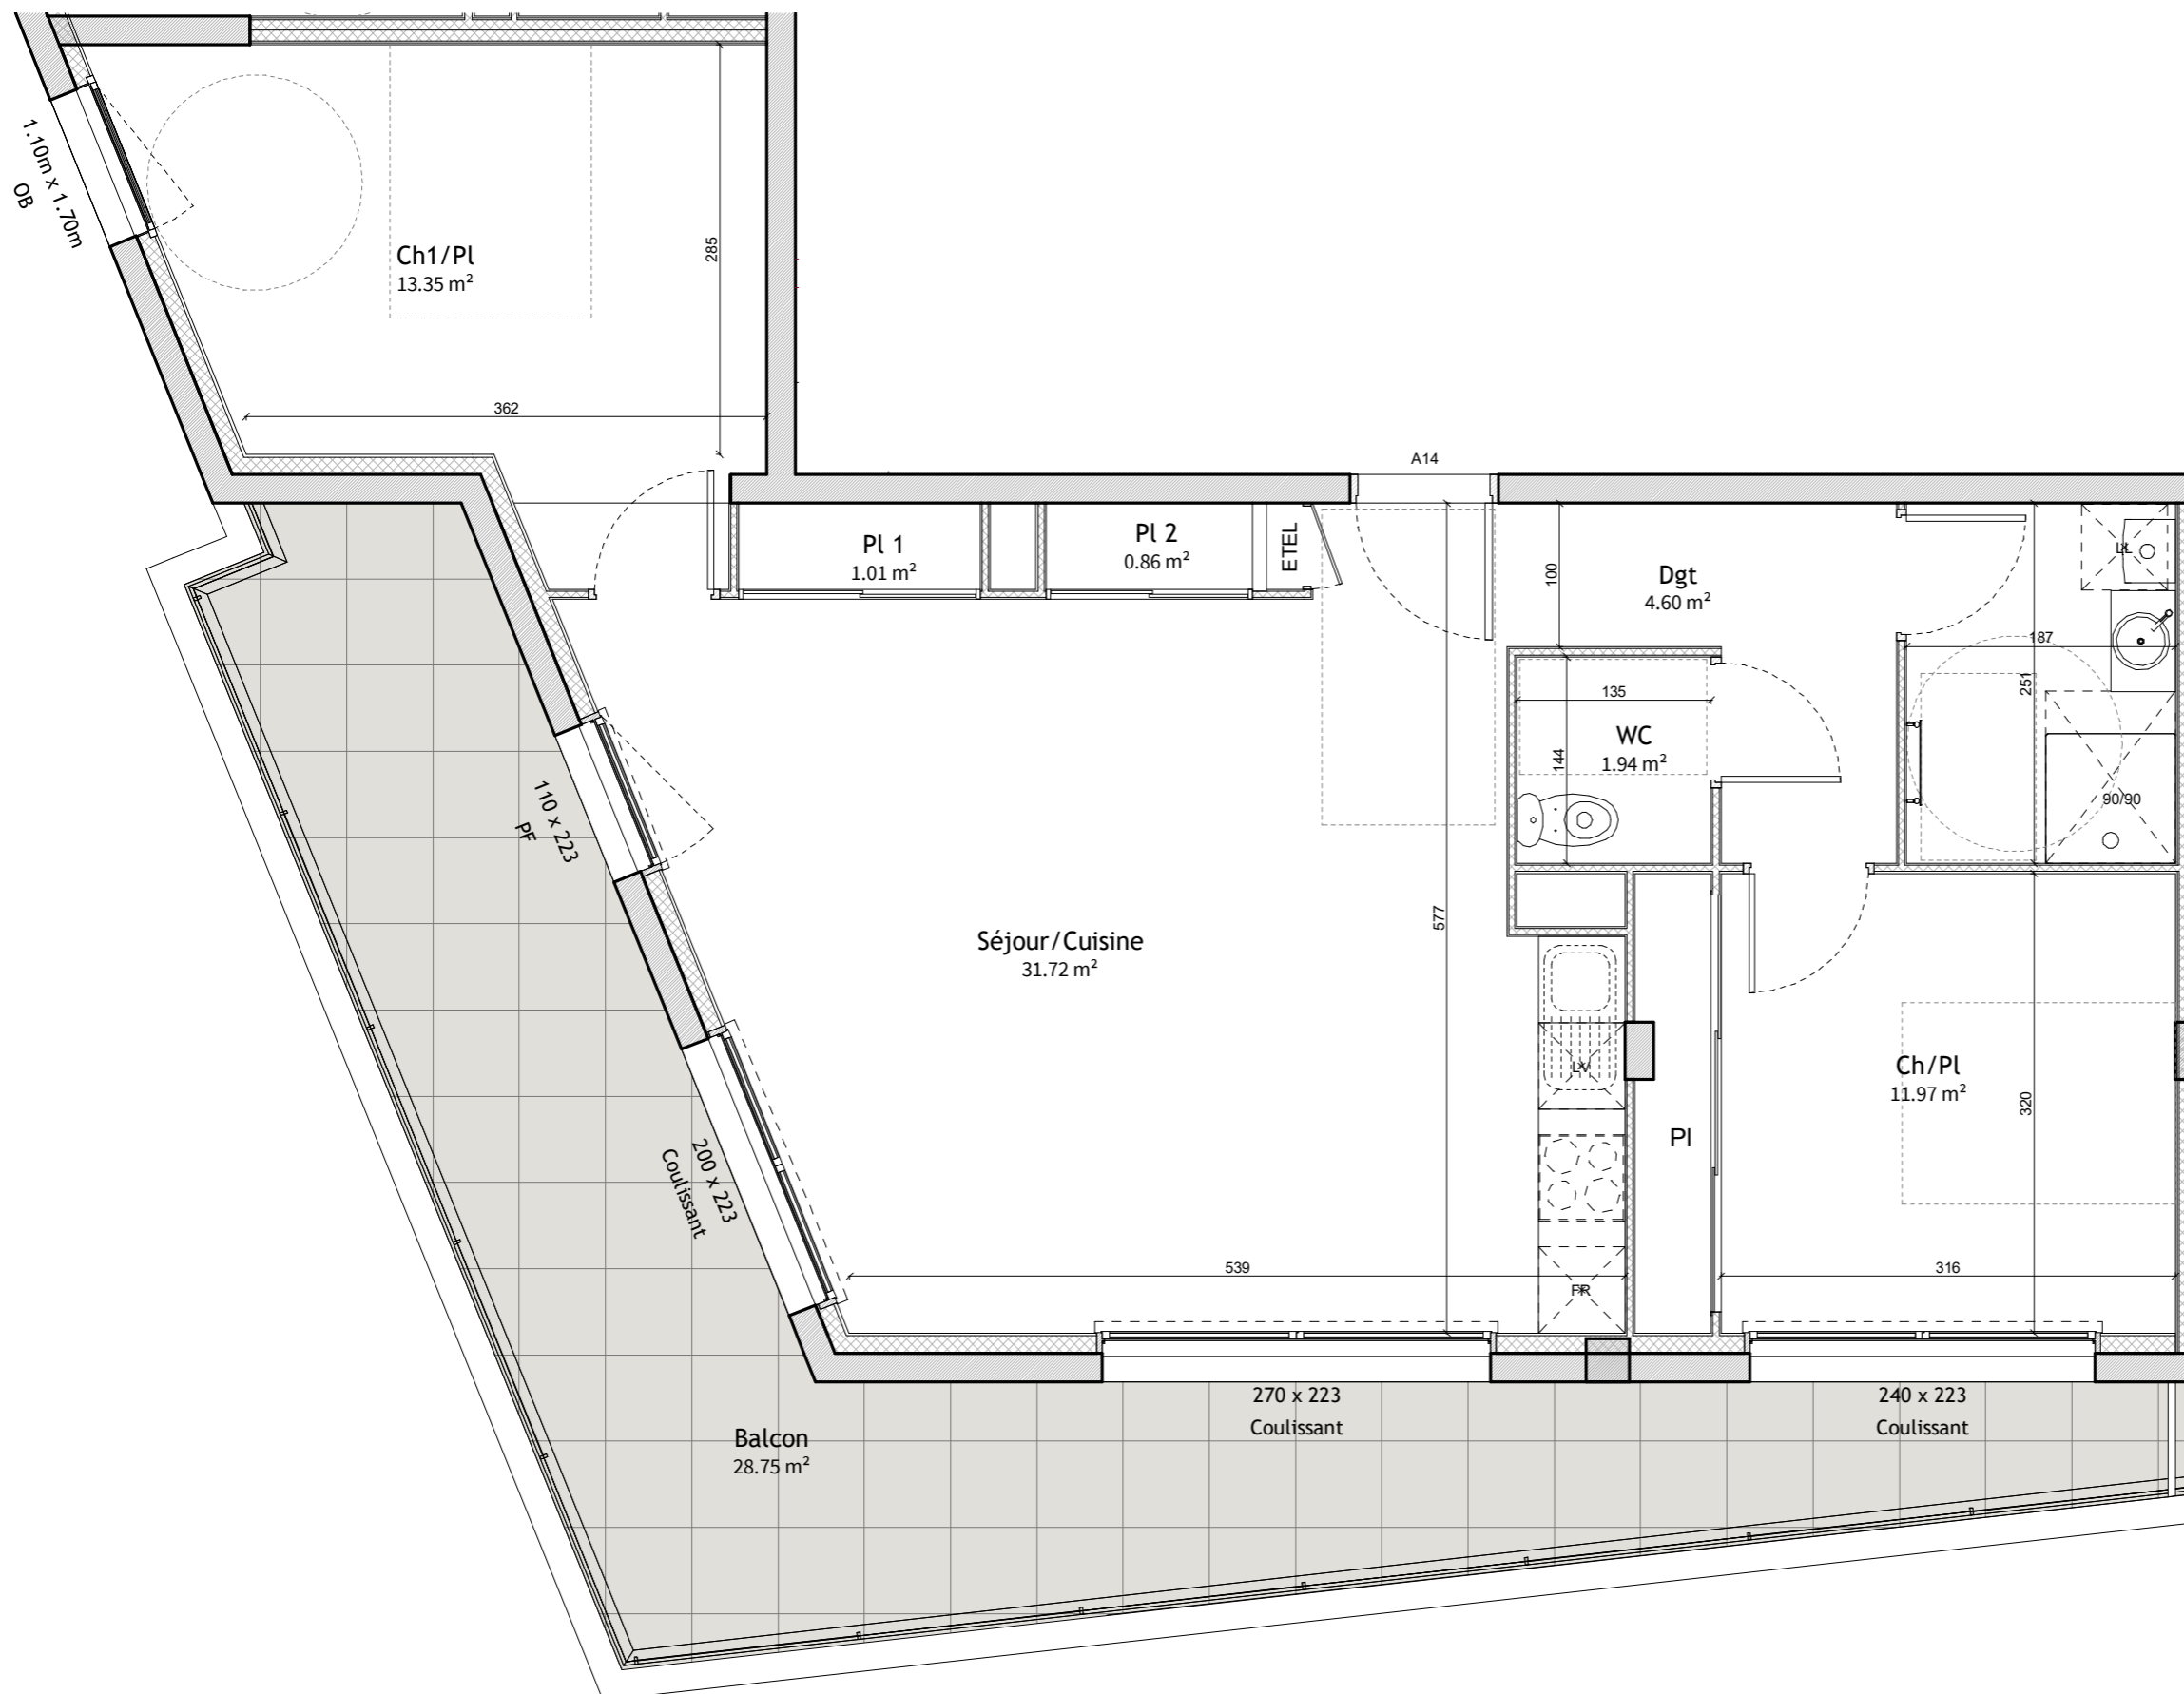

BAT A - NIV 01 Appartement n°A14 - T3

Séjour/Cuisine	31.72 m ²
Ch1/PI	13.35 m ²
Ch/PI	11.97 m ²
Sdb	4.69 m ²
Dgt	4.60 m ²
WC	1.94 m ²
PI 1	1.01 m ²
PI 2	0.86 m ²

Surface habitable : 70.14 m²

Balcon	28.75 m ²
--------	----------------------

Total : 28.75 m²

Type de chauffage : GAZ

11/03/22

Document non contractuel susceptible de subir des modifications pour des raisons techniques et réglementaires. Les tracés des cloisons et gaines techniques sont susceptibles d'évoluer ainsi que les hauteurs des menuiseries. Les équipements de cuisine sont dessinés à titre indicatif. Les placards en pointillés ne sont pas prévus.