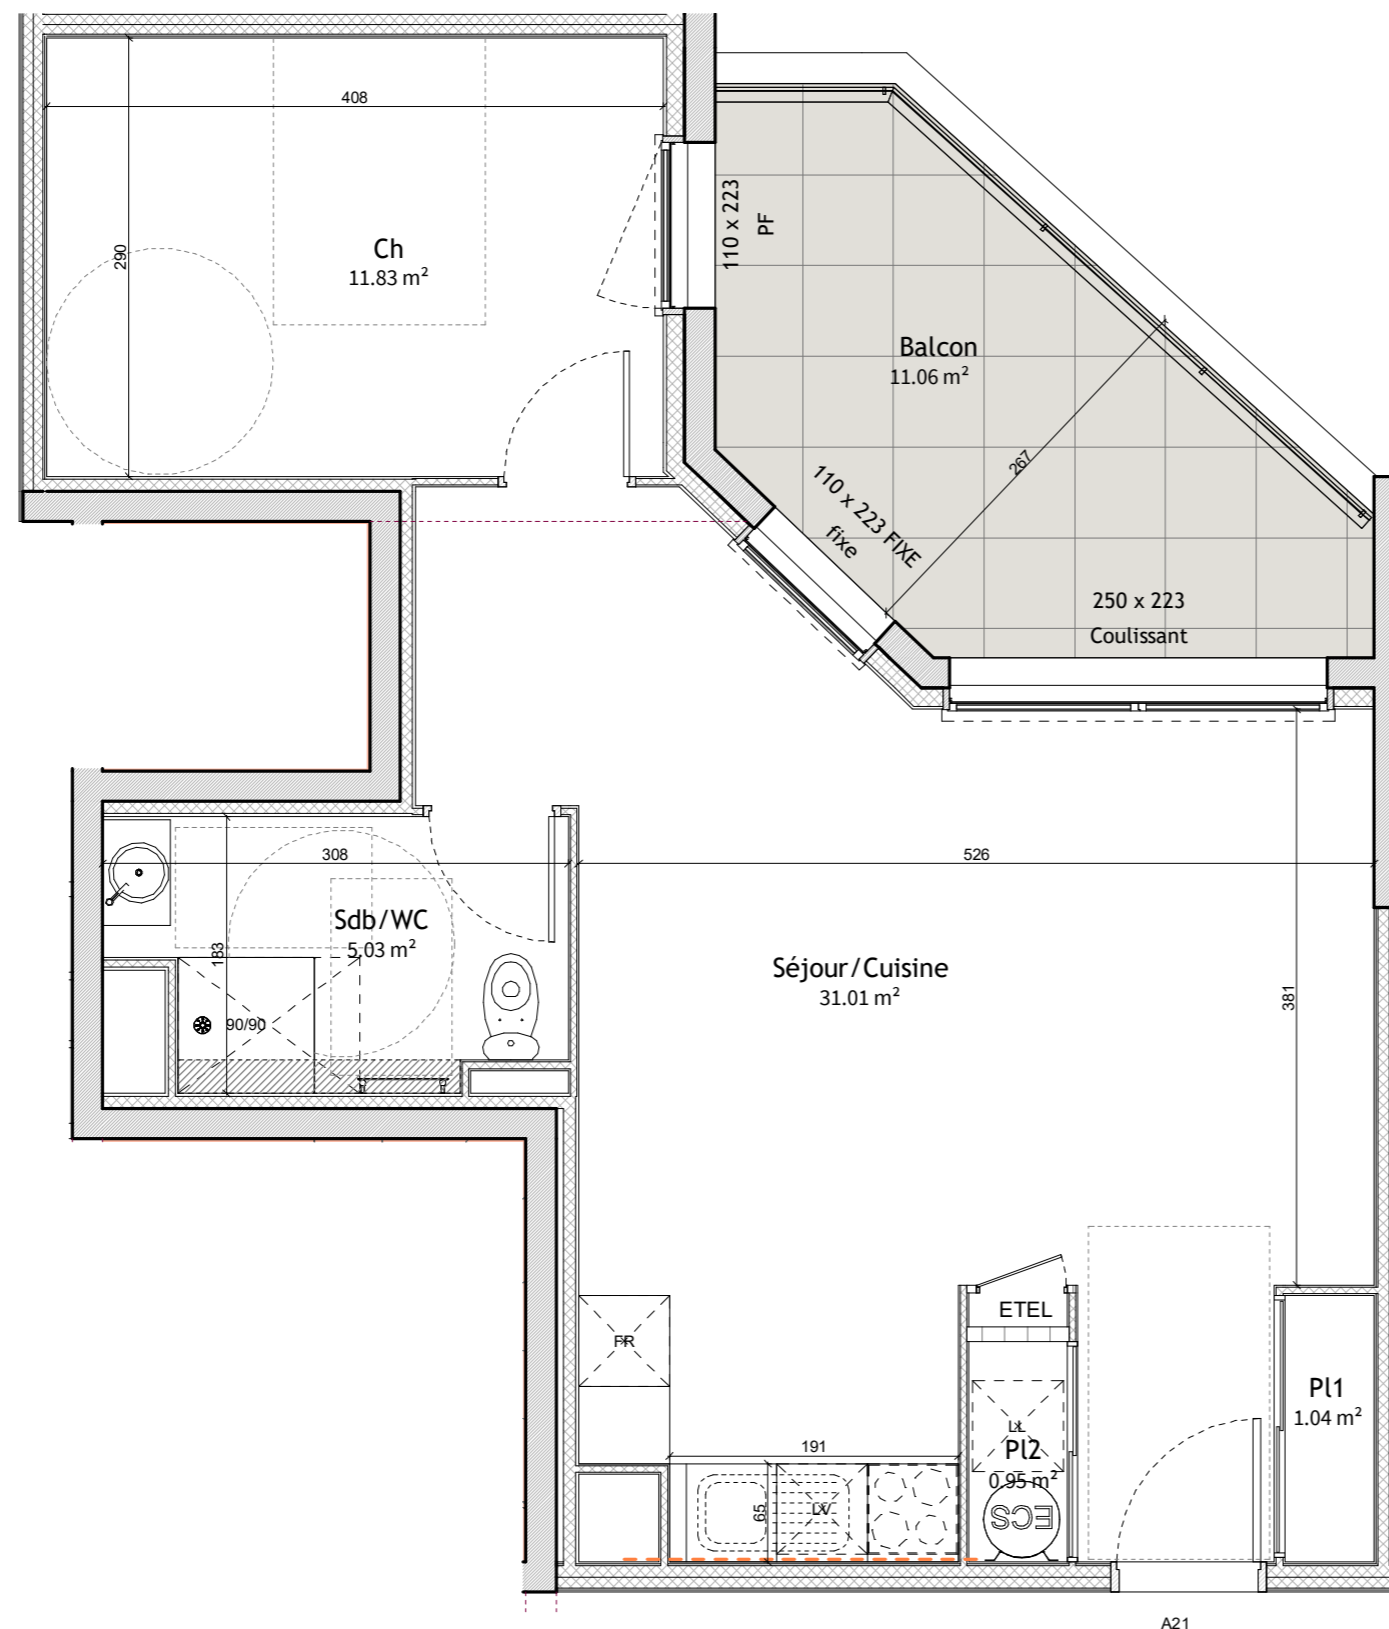

BAT A - NIV 02 Appartement n°A21 - T2

Séjour/Cuisine	31.01 m ²
Ch	11.83 m ²
Sdb/WC	5.03 m ²
Pl1	1.04 m ²
Pl2	0.95 m ²

Surface habitable : 49.86 m²

Balcon	11.06 m ²
--------	----------------------

Total : 11.06 m²

Echelle

Document non contractuel susceptible de subir des modifications pour des raisons techniques et réglementaires. Les tracés des cloisons et gaines techniques sont susceptibles d'évoluer ainsi que les hauteurs des menuiseries. Les équipements de cuisine sont dessinés à titre indicatif. Les placards en pointillé s ne sont pas prévus.