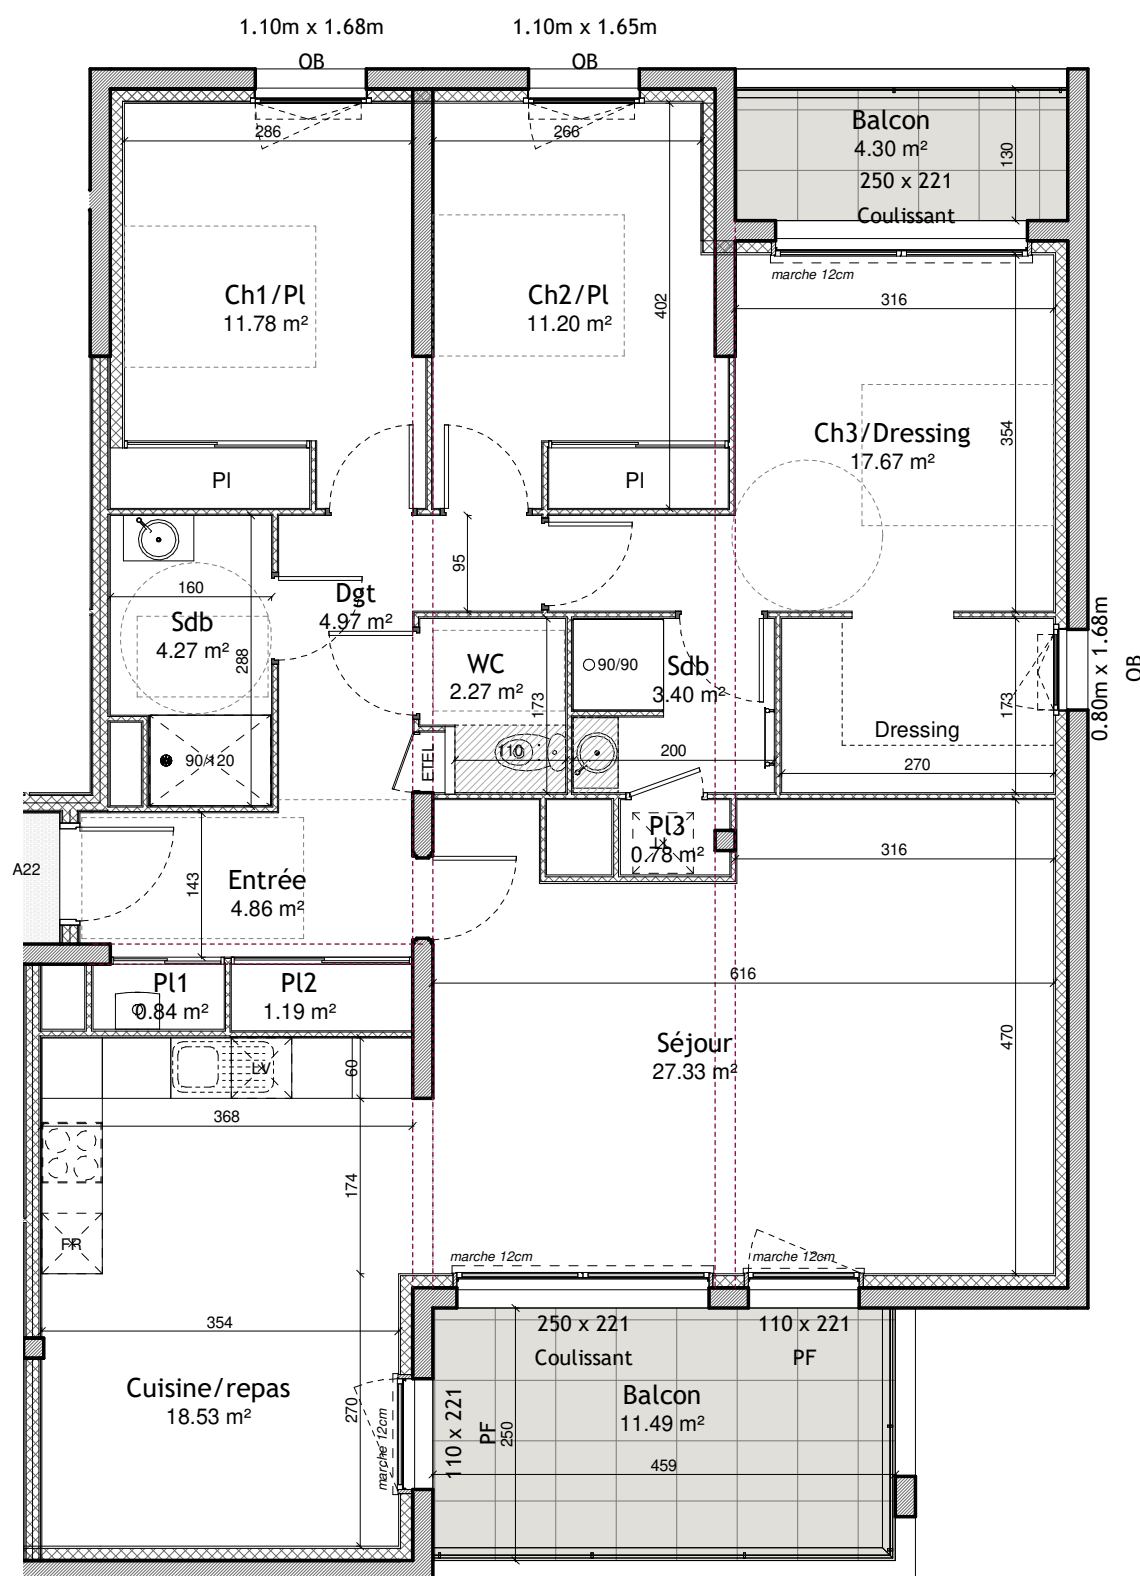

RESIDENCE LES 3 ARCS

26, avenue de Massenet
63400 CHAMALIÈRES

14, avenue Bergougnan
63400 Chamalières
04 73 37 07 52

171 Boulevard Lafayette
63000 Clermont-Ferrand
Tél: 04 73 28 37 00

Séjour	27.33 m ²
Cuisine/repas	18.53 m ²
Ch3/Dressing	17.67 m ²
Ch1/Pl	11.78 m ²
Ch2/Pl	11.20 m ²
Dgt	4.97 m ²
Entrée	4.86 m ²
Sdb	4.27 m ²
Sdb	3.40 m ²

WC	2.27 m ²
Pl2	1.19 m ²
Pl1	0.84 m ²
Pl3	0.78 m ²

Surface habitable : 109.08 m²

Balcon	11.49 m ²
Balcon	4.30 m ²

Total : 15.79 m²

Echelle

Document non contractuel susceptible de subir des modifications pour des raisons techniques et réglementaires. Les tracés des cloisons et gaines techniques sont susceptibles d'évoluer ainsi que les hauteurs des menuiseries. Les équipements de cuisine sont dessinés à titre indicatif. Les placards en pointillés ne sont pas prévus.

Type de chauffage : GAZ

04/08/22

M2